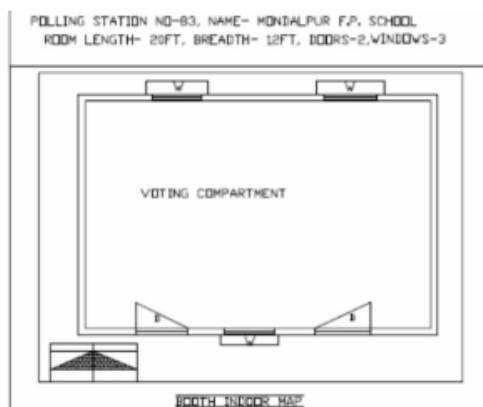

নির্বাচক নিবন্ধন আধিকারিকের স্বাক্ষর

Nazri Naksha

Google Map View

Polling Station Building Front View

Polling Station Front View

Cad View

Key MAP View

বিধানসভা নির্বাচনক্ষেত্রের নং, নাম : 279-জামুরিয়া  
ভাগ নং, নাম : 1-স্কুল পাড়া মন্ডলপুর