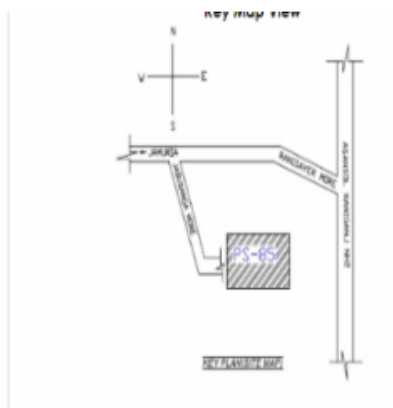

Nazri Naksha