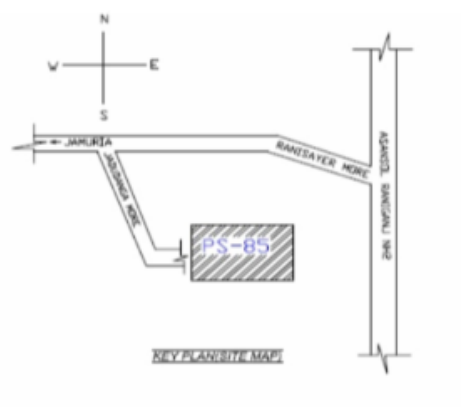

নির্বাচক নিবন্ধন আধিকারিকের স্বাক্ষর

Nazri Naksha

Google Map View

Polling Station Building Front View

Polling Station Front View

Cad View

Key MAP View

1	WB/38/262/579339	নাম : সরলী কামিন স্বামীর নাম: শ্রীধর বাউরী বাড়ির নং : n0046 বয়স : 77 লিঙ্গ : মহিলা	ফটো উপলব্ধ	2	NAZ1782598	নাম : অমর কোড়া পিতার নাম: লালদেব কোড়া বাড়ির নং : এন0067 বয়স : 24 লিঙ্গ : পুরুষ	ফটো উপলব্ধ	3	NAZ1782531	নাম : কিয়ানী কোড়া পিতার নাম: নয়ন কোড়া বাড়ির নং : এন0081 বয়স : 24 লিঙ্গ : মহিলা	ফটো উপলব্ধ
4	NAZ1887769	নাম : জগন্নাথ মহালি পিতার নাম: আনন্দ মহালি বাড়ির নং : নং 034 বয়স : 22 লিঙ্গ : পুরুষ	ফটো উপলব্ধ	5	AOJ1160621	নাম : কবিতা টুডু স্বামীর নাম: সমর টুডু বাড়ির নং : নং বয়স : 38 লিঙ্গ : মহিলা	ফটো উপলব্ধ	6	NAZ1886928	নাম : আশিষ মহালী পিতার নাম: কালীপদ মহালী বাড়ির নং : নং 086 বয়স : 22 লিঙ্গ : পুরুষ	ফটো উপলব্ধ
7	NAZ1886936	নাম : সবিতা কোরা স্বামীর নাম: গৌতম কোরা বাড়ির নং : নং বয়স : 25 লিঙ্গ : মহিলা	ফটো উপলব্ধ	8	NAZ1886951	নাম : সুমন্ত টুডু পিতার নাম: বৈদ্যনাথ টুডু বাড়ির নং : নং 016 বয়স : 27 লিঙ্গ : পুরুষ	ফটো উপলব্ধ	9	NAZ1886779	নাম : রাজু টুডু পিতার নাম: প্রভু টুডু বাড়ির নং : নং 025 বয়স : 29 লিঙ্গ : পুরুষ	ফটো উপলব্ধ
10	NAZ1886787	নাম : পিন্টু বাউরী পিতার নাম: পূর্ণিমা বাউরী বাড়ির নং : নং 014 বয়স : 22 লিঙ্গ : পুরুষ	ফটো উপলব্ধ	11	NAZ1886829	নাম : জুলি মেঝান স্বামীর নাম: বিনোদ মাঝি বাড়ির নং : নং 017 বয়স : 30 লিঙ্গ : মহিলা	ফটো উপলব্ধ	12	ZOP1252436	নাম : গীতা মহালি স্বামীর নাম: নরেশ মহালি বাড়ির নং : নং বয়স : 34 লিঙ্গ : মহিলা	ফটো উপলব্ধ
13	NAZ1886878	নাম : বৃন্দী হাঁসদা পিতার নাম: প্রভু টুডু বাড়ির নং : নং 025 বয়স : 31 লিঙ্গ : মহিলা	ফটো উপলব্ধ	14	NAZ1886910	নাম : অক্ষর ওরংগ পিতার নাম: পূর্ণিমা ওরংগ বাড়ির নং : নং বয়স : 24 লিঙ্গ : পুরুষ	ফটো উপলব্ধ	15	GDV2586337	নাম : লাল মাঝি মায়ের নাম: মঙ্গলী মাঝান বাড়ির নং : n0043 বয়স : 42 লিঙ্গ : পুরুষ	ফটো উপলব্ধ
16	NAZ0263574	নাম : সুভাষ ওরাং পিতার নাম: খলিপ ওরাং বাড়ির নং : n0043 বয়স : 47 লিঙ্গ : পুরুষ	ফটো উপলব্ধ	17	NAZ1187400	নাম : কম্পনা কুমারী ওরাং স্বামীর নাম: সুভাষ ওরাং বাড়ির নং : n0043 বয়স : 43 লিঙ্গ : মহিলা	ফটো উপলব্ধ	18	NAZ1572759	নাম : সুখি কিস্কু স্বামীর নাম: সুকু কিস্কু বাড়ির নং : যাদুডাঙ্গা বয়স : 41 লিঙ্গ : মহিলা	ফটো উপলব্ধ
19	NAZ1720176	নাম : সরস্বতী কোড়া স্বামীর নাম: রামদেব কোড়া বাড়ির নং : n000 বয়স : 56 লিঙ্গ : মহিলা	ফটো উপলব্ধ	20	NAZ1471085	নাম : জবা কোড়া স্বামীর নাম: সুভাষ কোড়া বাড়ির নং : n0123 বয়স : 32 লিঙ্গ : মহিলা	ফটো উপলব্ধ	21	NAZ1720226	নাম : তারা কোড়া পিতার নাম: শান্তি কোড়া বাড়ির নং : n00 বয়স : 38 লিঙ্গ : পুরুষ	ফটো উপলব্ধ
22	NAZ1471127	নাম : লাল কোড়া পিতার নাম: পদি কোড়া বাড়ির নং : n0127 বয়স : 32 লিঙ্গ : পুরুষ	ফটো উপলব্ধ	23	NAZ1471077	নাম : জ্যোৎস্না কোড়া স্বামীর নাম: গৌড় কোড়া বাড়ির নং : n0122 বয়স : 34 লিঙ্গ : মহিলা	ফটো উপলব্ধ	24	NAZ1471069	নাম : জ্যোতি কোড়া স্বামীর নাম: দীপক কোড়া বাড়ির নং : n0121 বয়স : 27 লিঙ্গ : মহিলা	ফটো উপলব্ধ
25	NAZ1471051	নাম : রাজু কোড়া পিতার নাম: পদি কোড়া বাড়ির নং : n0120 বয়স : 29 লিঙ্গ : পুরুষ	ফটো উপলব্ধ	26	NAZ1434927	নাম : লক্ষী গোস্বামী মায়ের নাম: গায়ত্রী গোস্বামী বাড়ির নং : n0112 বয়স : 28 লিঙ্গ : মহিলা	ফটো উপলব্ধ	27	NAZ1434919	নাম : কাজল গোস্বামী মায়ের নাম: গায়ত্রী গোস্বামী বাড়ির নং : n0112 বয়স : 29 লিঙ্গ : মহিলা	ফটো উপলব্ধ
28	NAZ1720010	নাম : মীরা কোড়া পিতার নাম: লক্ষণ কোড়া বাড়ির নং : n000 বয়স : 24 লিঙ্গ : মহিলা	ফটো উপলব্ধ	29	NAZ1556463	নাম : কার্তিক কোড়া স্বামীর নাম: তারা কোড়া বাড়ির নং : n0142 বয়স : 37 লিঙ্গ : মহিলা	ফটো উপলব্ধ	30	NAZ1471135	নাম : সঞ্জয় কোড়া পিতার নাম: লক্ষন কোড়া বাড়ির নং : n000 বয়স : 28 লিঙ্গ : পুরুষ	ফটো উপলব্ধ