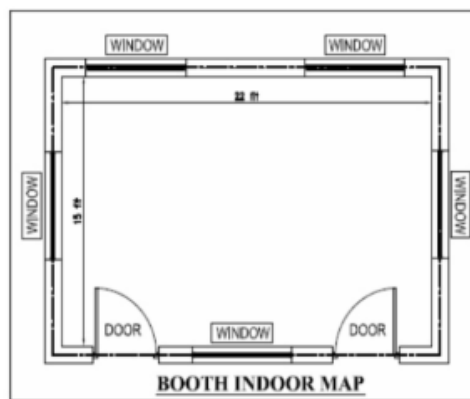

নির্বাচক নিবন্ধন আধিকারিকের স্বাক্ষর

Nazri Naksha

Google Map View

Polling Station Building Front View

Polling Station Front View

Cad View

Key MAP View

বিধানসভা নির্বাচনক্ষেত্রের নং, নাম : 279-জামুরিয়া  
ভাগ নং, নাম : 1-সার্বকপুর ব্রাহ্মণ পাড়া ও অধিকারী পাড়া