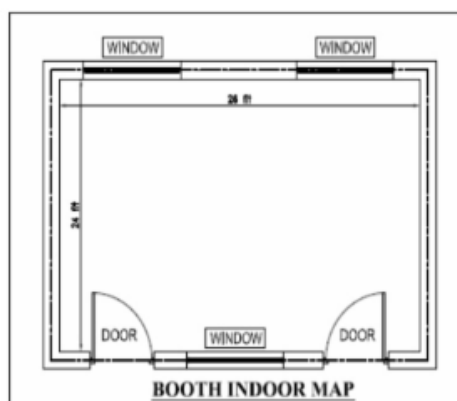

নির্বাচক নিবন্ধন আধিকারিকের স্বাক্ষর

Nazri Naksha

Google Map View

Polling Station Building Front View

Polling Station Front View

Cad View

Key MAP View

1 নাম : প্রদীপ কোড়া পিতার নাম: চরন কোড়া বাড়ির নং : n0061 বয়স : 46 লিঙ্গ : পুরুষ	GDV1573112 ফটো উপলব্ধ	2 নাম : অঞ্জনা কোড়া স্বামীর নাম: চিশায় কোড়া বাড়ির নং : n0048 বয়স : 48 লিঙ্গ : মহিলা	GDV2226140 ফটো উপলব্ধ	3 নাম : চিশায় কোড়া পিতার নাম: সরন কোড়া বাড়ির নং : n0048 বয়স : 56 লিঙ্গ : পুরুষ	GDV0425595 ফটো উপলব্ধ
4 নাম : মঙ্গলী কোড়া স্বামীর নাম: গোপাল কোড়া বাড়ির নং : n0048 বয়স : 59 লিঙ্গ : মহিলা	GDV0425579 ফটো উপলব্ধ	5 নাম : নেপাল কোড়া পিতার নাম: সরন কোড়া বাড়ির নং : n0048 বয়স : 69 লিঙ্গ : পুরুষ	WB/38/262/387012 ফটো উপলব্ধ	6 নাম : মঙ্গলী কোড়া স্বামীর নাম: নেপাল কোড়া বাড়ির নং : n0048 বয়স : 63 লিঙ্গ : মহিলা	GDV0425561 ফটো উপলব্ধ
7 নাম : গোপাল কোড়া পিতার নাম: সরন কোড়া বাড়ির নং : n0048 বয়স : 65 লিঙ্গ : পুরুষ	GDV2946549 ফটো উপলব্ধ	8 নাম : ভরত কোড়া পিতার নাম: সরন কোড়া বাড়ির নং : n0048 বয়স : 51 লিঙ্গ : পুরুষ	GDV0425603 ফটো উপলব্ধ	9 নাম : রীনা কোড়া স্বামীর নাম: ভরত কোড়া বাড়ির নং : n0048 বয়স : 41 লিঙ্গ : মহিলা	GDV2811735 ফটো উপলব্ধ
10 নাম : জাপান ওরাও পিতার নাম: সরন ওরাও বাড়ির নং : n0048 বয়স : 60 লিঙ্গ : পুরুষ	GDV0425587 ফটো উপলব্ধ	11 নাম : মুসন কোড়া স্বামীর নাম: যষ্ঠী কোরা বাড়ির নং : n0058 বয়স : 61 লিঙ্গ : মহিলা	GDV2946531 ফটো উপলব্ধ	12 নাম : স্বপন কোড়া পিতার নাম: যষ্ঠী কোড়া বাড়ির নং : n0058 বয়স : 39 লিঙ্গ : পুরুষ	NAZ0996678 ফটো উপলব্ধ
13 নাম : শান্তি কোড়া স্বামীর নাম: স্বপন কোড়া বাড়ির নং : n0058 বয়স : 36 লিঙ্গ : মহিলা	NAZ1255306 ফটো উপলব্ধ	14 নাম : শরৎ কোড়া পিতার নাম: যষ্ঠী কোড়া বাড়ির নং : n0058 বয়স : 39 লিঙ্গ : পুরুষ	NAZ0794339 ফটো উপলব্ধ	15 নাম : প্রীতি কোড়া স্বামীর নাম: শরৎ কোড়া বাড়ির নং : n0058 বয়স : 33 লিঙ্গ : মহিলা	NAZ1255280 ফটো উপলব্ধ
16 নাম : আদৈরা কোড়া পিতার নাম: নীরেন কোড়া বাড়ির নং : n0059 বয়স : 55 লিঙ্গ : পুরুষ	GDV0425496 ফটো উপলব্ধ	17 নাম : লখিমদর কোড়া পিতার নাম: আদৈরা কোড়া বাড়ির নং : n0059 বয়স : 31 লিঙ্গ : পুরুষ	NAZ1188432 ফটো উপলব্ধ	18 নাম : নরেশ কোড়া পিতার নাম: নুপেন কোড়া বাড়ির নং : n0063 বয়স : 32 লিঙ্গ : পুরুষ	NAZ0996884 ফটো উপলব্ধ
19 নাম : সুভাষ কোড়া পিতার নাম: চরন কোড়া বাড়ির নং : n0046 বয়স : 46 লিঙ্গ : পুরুষ	GDV2226124 ফটো উপলব্ধ	20 নাম : মটরী কোড়া স্বামীর নাম: অন্ন কোড়া বাড়ির নং : n0062 বয়স : 54 লিঙ্গ : মহিলা	GDV0425470 ফটো উপলব্ধ	21 নাম : সুকদেব কোড়া পিতার নাম: অন্ন কোড়া বাড়ির নং : এন0034 বয়স : 32 লিঙ্গ : পুরুষ	NAZ0996793 ফটো উপলব্ধ
22 নাম : কল্যাণী কোড়া স্বামীর নাম: ভরণ কোড়া বাড়ির নং : n0062 বয়স : 50 লিঙ্গ : মহিলা	GDV2226090 ফটো উপলব্ধ	23 নাম : আরতি কোড়া স্বামীর নাম: সুভাষ কোড়া বাড়ির নং : n0046 বয়স : 29 লিঙ্গ : মহিলা	NAZ1291780 ফটো উপলব্ধ	24 নাম : ভরণ কোড়া পিতার নাম: দেবু কোড়া বাড়ির নং : n0062 বয়স : 55 লিঙ্গ : পুরুষ	GDV0425454 ফটো উপলব্ধ
25 নাম : নিরুপা কোড়া স্বামীর নাম: চরন কোড়া বাড়ির নং : n0061 বয়স : 68 লিঙ্গ : মহিলা	GDV0425538 ফটো উপলব্ধ	26 নাম : চরন কোড়া পিতার নাম: দেবু কোড়া বাড়ির নং : n0061 বয়স : 72 লিঙ্গ : পুরুষ	GDV0425520 ফটো উপলব্ধ	27 নাম : সুপ্রিয়া ঘোষ পিতার নাম: চাঁদ গোপাল ঘোষ বাড়ির নং : ঘোষ পাড়া বয়স : 24 লিঙ্গ : মহিলা	RJR2460723 ফটো উপলব্ধ
28 নাম : মোহিত কোড়া পিতার নাম: বাবাই কোড়া বাড়ির নং : n0141 বয়স : 25 লিঙ্গ : পুরুষ	NAZ1712777 ফটো উপলব্ধ	29 নাম : শুভঙ্কর কোড়া পিতার নাম: গোপাল কোড়া বাড়ির নং : n0048 বয়স : 30 লিঙ্গ : পুরুষ	NAZ1188358 ফটো উপলব্ধ	30 নাম : সম্পা কোড়া পিতার নাম: ভরণ কোড়া বাড়ির নং : এন0062 বয়স : 27 লিঙ্গ : মহিলা	NAZ1580729 ফটো উপলব্ধ