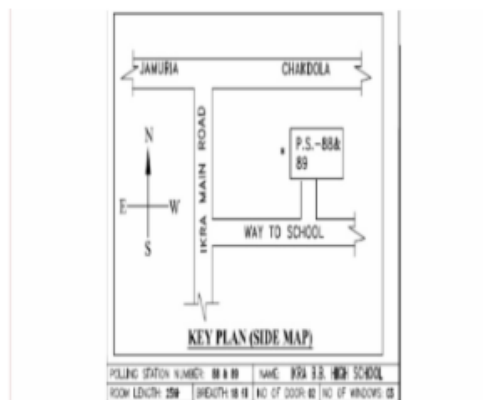

Nazri Naksha