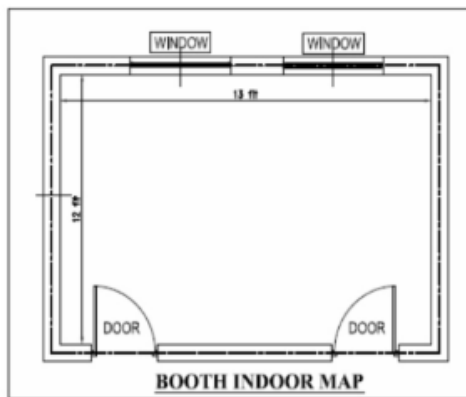

নির্বাচক নিবন্ধন আধিকারিকের স্বাক্ষর

Nazri Naksha

Google Map View

Polling Station Building Front View

Polling Station Front View

Cad View

Key MAP View

বিধানসভা নির্বাচনকেন্দ্রের নং, নাম : 279-জামুরিয়া
ভাগ নং, নাম : 1-রুইদাস পাড়া