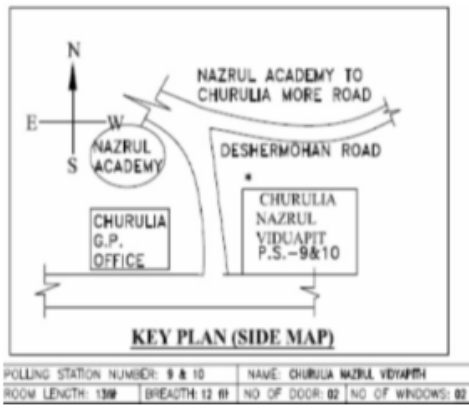

Nazri Naksha