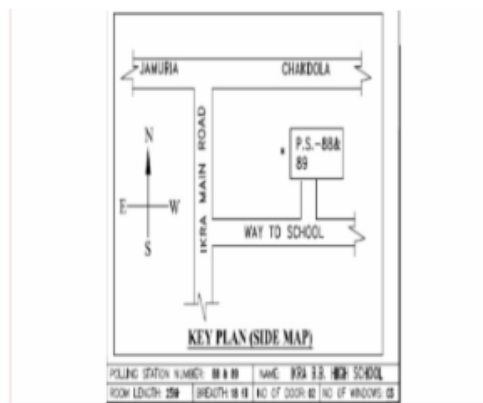

Nazri Naksha