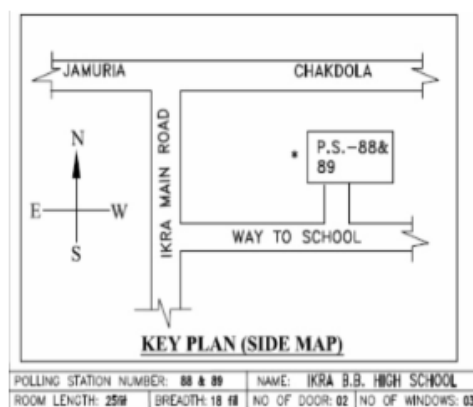

Key MAP View