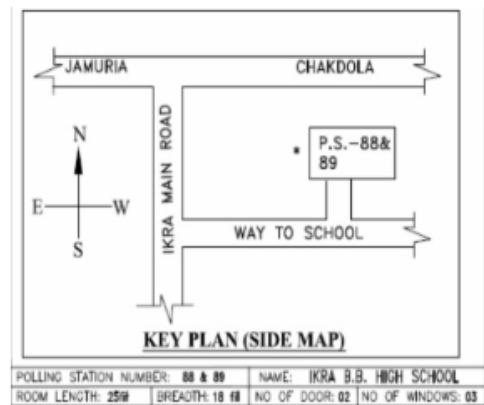

Key MAP View