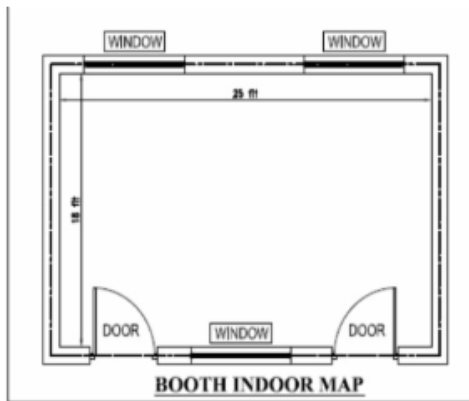

নির্বাচক নিবন্ধন আধিকারিকের স্বাক্ষর

Nazri Naksha

Google Map View

Polling Station Building Front View

Polling Station Front View

Cad View

Key MAP View

1 নাম : মৈত্রয়ী ব্যানার্জী পিতার নাম : চঞ্চল ব্যানার্জী বাড়ির নং : n0241 বয়স : 25 লিঙ্গ : মহিলা	NAZ1582048 ফটো উপলব্ধ	2 নাম : পম্পা চ্যাটার্জী স্বামীর নাম : রুপম চ্যাটার্জী বাড়ির নং : ব্রাহ্মণ পাড়া , ইকড়া বয়স : 34 লিঙ্গ : মহিলা	NAZ1828789 ফটো উপলব্ধ	3 নাম : রত্না আচার্য স্বামীর নাম : টুবাই আচার্য বাড়ির নং : n0082 বয়স : 25 লিঙ্গ : মহিলা	NAZ1713387 ফটো উপলব্ধ
Q 4 নাম : মমু খ আচার্য পিতার নাম : চঞ্চল আচার্য বাড়ির নং : এন0151 বয়স : 22 লিঙ্গ : পুরুষ	NAZ1905033 ফটো উপলব্ধ	5 নাম : আরতি আচার্য স্বামীর নাম : বেচারাম আচার্য বাড়ির নং : n0195 বয়স : 61 লিঙ্গ : মহিলা	NAZ0795187 ফটো উপলব্ধ	6 নাম : বেচারাম আচার্য পিতার নাম : হারাধন আচার্য বাড়ির নং : n0194 বয়স : 69 লিঙ্গ : পুরুষ	NAZ0795161 ফটো উপলব্ধ
#2 7 নাম : আশা বাদ্যকর স্বামীর নাম : জিতেন বাদ্যকর বাড়ির নং : এন0108 বয়স : 27 লিঙ্গ : মহিলা	ZJZ2376507 ফটো উপলব্ধ	8 নাম : সন্ধ্যা বাউরী পিতার নাম : দীনেশ বাউরী বাড়ির নং : এন0108 বয়স : 24 লিঙ্গ : পুরুষ	NAZ1743616 ফটো উপলব্ধ	9 নাম : তিথি গুই রজক স্বামীর নাম : বুদ্ধদেব রজক বাড়ির নং : n0216 বয়স : 38 লিঙ্গ : মহিলা	GDV2777068 ফটো উপলব্ধ
10 নাম : সুনিতা গোস্বামী মায়ের নাম : মঙ্গলা গোস্বামী বাড়ির নং : এন0106 বয়স : 35 লিঙ্গ : মহিলা	NAZ1572221 ফটো উপলব্ধ	11 নাম : দীপ চক্রবর্তী পিতার নাম : হরধন চক্রবর্তী বাড়ির নং : এন0073 বয়স : 26 লিঙ্গ : পুরুষ	NAZ1855675 ফটো উপলব্ধ	12 নাম : পুতুল চ্যাটার্জী স্বামীর নাম : চন্দন চ্যাটার্জী বাড়ির নং : n0032 বয়স : 55 লিঙ্গ : মহিলা	GDV0437723 ফটো উপলব্ধ
13 নাম : চন্দন চট্টোপাধ্যায় পিতার নাম : ক্ষদিরাম চট্টোপাধ্যায় বাড়ির নং : n0032 বয়স : 63 লিঙ্গ : পুরুষ	GDV0437715 ফটো উপলব্ধ	14 নাম : দেব নারায়ন চ্যাটার্জী পিতার নাম : দুর্গাদাস চ্যাটার্জী বাড়ির নং : n0019 বয়স : 32 লিঙ্গ : পুরুষ	NAZ1085380 ফটো উপলব্ধ	15 নাম : বুলা চ্যাটার্জী স্বামীর নাম : করুণাময় চ্যাটার্জী বাড়ির নং : n0019 বয়স : 56 লিঙ্গ : মহিলা	GDV0437707 ফটো উপলব্ধ
16 নাম : জ্যোত্স্না চ্যাটার্জী স্বামীর নাম : হরকালী চ্যাটার্জী বাড়ির নং : n0019 বয়স : 47 লিঙ্গ : মহিলা	GDV1137611 ফটো উপলব্ধ	17 নাম : দীপ নারায়ন চ্যাটার্জী পিতার নাম : হরকালী চ্যাটার্জী বাড়ির নং : 0019 বয়স : 27 লিঙ্গ : পুরুষ	NAZ1471812 ফটো উপলব্ধ	18 নাম : সোমা চ্যাটার্জী স্বামীর নাম : দুর্গাদাস চ্যাটার্জী বাড়ির নং : n0019 বয়স : 54 লিঙ্গ : মহিলা	GDV2948198 ফটো উপলব্ধ
19 নাম : দুর্গাদাস চ্যাটার্জী পিতার নাম : রামময় চ্যাটার্জী বাড়ির নং : n0019 বয়স : 60 লিঙ্গ : পুরুষ	GDV0437665 ফটো উপলব্ধ	20 নাম : হরকালী চ্যাটার্জী পিতার নাম : রামময় চ্যাটার্জী বাড়ির নং : n0019 বয়স : 62 লিঙ্গ : পুরুষ	GDV0437673 ফটো উপলব্ধ	21 নাম : সুপ্রিয়ম চ্যাটার্জী পিতার নাম : উজ্জ্বল কুমার চ্যাটার্জী বাড়ির নং : n0164 বয়স : 27 লিঙ্গ : পুরুষ	NAZ1471804 ফটো উপলব্ধ
22 নাম : রুপা চ্যাটার্জী স্বামীর নাম : রাজেশ চ্যাটার্জী বাড়ির নং : n0029 বয়স : 66 লিঙ্গ : মহিলা	NAZ0901876 ফটো উপলব্ধ	23 নাম : রাজেশ চ্যাটার্জী পিতার নাম : শিবভোলা চ্যাটার্জী বাড়ির নং : n0029 বয়স : 63 লিঙ্গ : পুরুষ	GDV0438093 ফটো উপলব্ধ	24 নাম : শুভমিতা চ্যাটার্জী মায়ের নাম : অঞ্জু চ্যাটার্জী বাড়ির নং : ইকরা বয়স : 25 লিঙ্গ : মহিলা	NAZ1571876 ফটো উপলব্ধ
25 নাম : দীনেশ কুমার চ্যাটার্জী পিতার নাম : শিবভোলা চ্যাটার্জী বাড়ির নং : n0056 বয়স : 73 লিঙ্গ : পুরুষ	GDV2229847 ফটো উপলব্ধ	26 নাম : সুমনা চ্যাটার্জী স্বামীর নাম : রিজু চ্যাটার্জী বাড়ির নং : n0211 বয়স : 43 লিঙ্গ : মহিলা	GDV2487312 ফটো উপলব্ধ	27 নাম : ঠাকুরদাস চ্যাটার্জী পিতার নাম : নীলমনি চ্যাটার্জী বাড়ির নং : n0066 বয়স : 44 লিঙ্গ : পুরুষ	GDV2627669 ফটো উপলব্ধ
28 নাম : উমা মুখার্জী (চ্যাটার্জী) স্বামীর নাম : ঠাকুর দাস চ্যাটার্জী বাড়ির নং : n0066 বয়স : 37 লিঙ্গ : মহিলা	NAZ1189208 ফটো উপলব্ধ	29 নাম : সুপ্রিয়া চ্যাটার্জী পিতার নাম : দিলীপ কুমার চ্যাটার্জী বাড়ির নং : n0062 বয়স : 29 লিঙ্গ : মহিলা	NAZ1292408 ফটো উপলব্ধ	30 নাম : সরস্বতী চ্যাটার্জী পিতার নাম : দীনবন্ধু চ্যাটার্জী বাড়ির নং : n0071 বয়স : 28 লিঙ্গ : মহিলা	NAZ1375823 ফটো উপলব্ধ