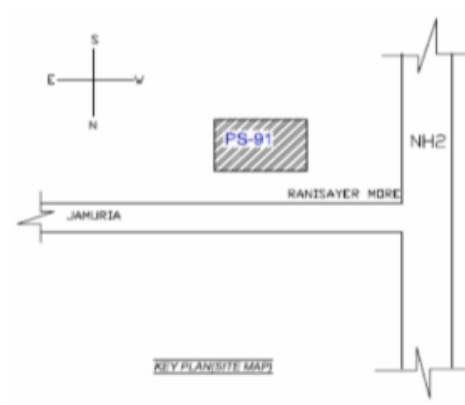

নির্বাচক নিবন্ধন আধিকারিকের স্বাক্ষর

Nazri Naksha

Google Map View

Polling Station Building Front View

Polling Station Front View

Cad View

Key MAP View

বিধানসভা নির্বাচনক্ষেত্রের নং, নাম : 279-জামুরিয়া
ভাগ নং, নাম : 1-বীজপুর উত্তর পাড়াও রোড সাইড