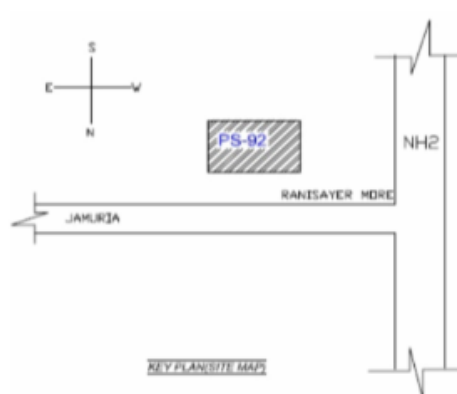

নির্বাচক নিবন্ধন আধিকারিকের স্বাক্ষর

Nazri Naksha

Google Map View

Polling Station Building Front View

Polling Station Front View

Cad View

Key MAP View

1	NAZ1702562	নাম : বাবানি বাউরি স্বামীর নাম: শ্যামল বাউরি বাড়ির নং : N0112 বয়স : 36 লিঙ্গ : মহিলা	ফটো উপলব্ধ	2	NAZ1702646	নাম : তনু গরুই পিতার নাম: বাবলু গরুই বাড়ির নং : N0121 বয়স : 24 লিঙ্গ : মহিলা	ফটো উপলব্ধ	3	NAZ1702570	নাম : গাঙ্গী মন্ডল পিতার নাম: পরেশ নাথ মন্ডল বাড়ির নং : বীজপুর বয়স : 25 লিঙ্গ : মহিলা	ফটো উপলব্ধ
4	NAZ1702331	নাম : রহিত করমকর পিতার নাম: নন্দলাল কর্মকার বাড়ির নং : বীজপুর বয়স : 26 লিঙ্গ : পুরুষ	ফটো উপলব্ধ	5	NAZ1702620	নাম : রিনা বাউরি স্বামীর নাম: জয়ন্ত বাউরি বাড়ির নং : N00124 বয়স : 24 লিঙ্গ : মহিলা	ফটো উপলব্ধ	6	NAZ1702687	নাম : প্রসাদ চক্রবর্তী পিতার নাম: রামকমল চক্রবর্তী বাড়ির নং : N0078 বয়স : 58 লিঙ্গ : পুরুষ	ফটো উপলব্ধ
7	WB/38/262/369065	নাম : সুধা কর্মকার স্বামীর নাম: শ্যামল কর্মকার বাড়ির নং : n0001 বয়স : 75 লিঙ্গ : মহিলা	ফটো উপলব্ধ	8	WB/38/262/369476	নাম : নন্দলাল কর্মকার পিতার নাম: ডমন কর্মকার বাড়ির নং : n0001 বয়স : 60 লিঙ্গ : পুরুষ	ফটো উপলব্ধ	9	WB/38/262/369539	নাম : বেবী কর্মকার স্বামীর নাম: নন্দলাল কর্মকার বাড়ির নং : n0001 বয়স : 55 লিঙ্গ : মহিলা	ফটো উপলব্ধ
10	NAZ0683771	নাম : গৌরী কর্মকার পিতার নাম: ডমন কর্মকার বাড়ির নং : n0001 বয়স : 47 লিঙ্গ : মহিলা	ফটো উপলব্ধ	11	NAZ1376870	নাম : চন্দনা গরুই স্বামীর নাম: তরুন গরুই বাড়ির নং : n0001 বয়স : 43 লিঙ্গ : মহিলা	ফটো উপলব্ধ	12	NAZ1293133	নাম : পাপিয়া গরুই স্বামীর নাম: শ্যামল গরুই বাড়ির নং : n0003 বয়স : 29 লিঙ্গ : মহিলা	ফটো উপলব্ধ
13	WB/38/262/369375	নাম : লক্ষ্মী গরুই স্বামীর নাম: সুবল গরুই বাড়ির নং : n0016 বয়স : 56 লিঙ্গ : মহিলা	ফটো উপলব্ধ	14	WB/38/262/369329	নাম : সুন্দরা গরুই স্বামীর নাম: নারায়ন গরুই বাড়ির নং : n0004 বয়স : 68 লিঙ্গ : মহিলা	ফটো উপলব্ধ	15	GDV3100500	নাম : করুণাময় গরুই পিতার নাম: নারায়ন গরুই বাড়ির নং : n0004 বয়স : 36 লিঙ্গ : পুরুষ	ফটো উপলব্ধ
16	GDV2611044	নাম : সরস্বতী গরুই স্বামীর নাম: মিহির গরুই বাড়ির নং : n0011 বয়স : 48 লিঙ্গ : মহিলা	ফটো উপলব্ধ	17	GDV2940062	নাম : অনন্ত গরুই পিতার নাম: মিহির গরুই বাড়ির নং : n0011 বয়স : 38 লিঙ্গ : পুরুষ	ফটো উপলব্ধ	18	NAZ0796649	নাম : সন্তোষ গরুই পিতার নাম: মিহির গরুই বাড়ির নং : n0011 বয়স : 35 লিঙ্গ : পুরুষ	ফটো উপলব্ধ
19	GDV3045689	নাম : তপন গরুই পিতার নাম: মাগারাম গরুই বাড়ির নং : n0013 বয়স : 39 লিঙ্গ : পুরুষ	ফটো উপলব্ধ	20	WB/38/262/369211	নাম : মায়ী রানী গরুই স্বামীর নাম: মাগারাম গরুই বাড়ির নং : n0023 বয়স : 65 লিঙ্গ : মহিলা	ফটো উপলব্ধ	21	WB/38/262/369133	নাম : অমিয় গরুই পিতার নাম: লক্ষ্মন গরুই বাড়ির নং : n0052 বয়স : 53 লিঙ্গ : পুরুষ	ফটো উপলব্ধ
22	GDV2611036	নাম : দুর্গা গরুই স্বামীর নাম: অমিয় গরুই বাড়ির নং : n0052 বয়স : 42 লিঙ্গ : মহিলা	ফটো উপলব্ধ	23	NAZ1293141	নাম : প্রসেনজিৎ গরুই পিতার নাম: রাস বিহারী গরুই বাড়ির নং : n0164 বয়স : 29 লিঙ্গ : পুরুষ	ফটো উপলব্ধ	24	GDV1139674	নাম : মমতা গরুই অন্যান্য: মাগারাম গরুই বাড়ির নং : n0016 বয়স : 52 লিঙ্গ : মহিলা	ফটো উপলব্ধ
25	WB/38/262/369494	নাম : মনসা গরুই স্বামীর নাম: গুরুপদ গরুই বাড়ির নং : n0018 বয়স : 84 লিঙ্গ : মহিলা	ফটো উপলব্ধ	26	WB/38/262/369019	নাম : আনন্দ গরুই পিতার নাম: গুরুপদ গরুই বাড়ির নং : n0018 বয়স : 50 লিঙ্গ : পুরুষ	ফটো উপলব্ধ	27	NAZ1293067	নাম : সোনালী গরুই স্বামীর নাম: আনন্দ গরুই বাড়ির নং : n0018 বয়স : 37 লিঙ্গ : মহিলা	ফটো উপলব্ধ
28	WB/38/262/369239	নাম : সুকুমার গরুই পিতার নাম: গোবিন্দন গরুই বাড়ির নং : n0019 বয়স : 60 লিঙ্গ : পুরুষ	ফটো উপলব্ধ	29	WB/38/262/369365	নাম : ফুলমনি গরুই স্বামীর নাম: সুকুমার গরুই বাড়ির নং : n0019 বয়স : 55 লিঙ্গ : মহিলা	ফটো উপলব্ধ	30	NAZ0683680	নাম : সুরজিত গরুই পিতার নাম: সুকুমার গরুই বাড়ির নং : n0019 বয়স : 35 লিঙ্গ : পুরুষ	ফটো উপলব্ধ