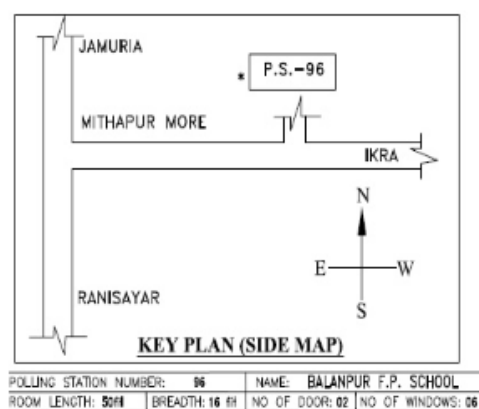

নির্বাচক নিবন্ধন আধিকারিকের স্বাক্ষর

Nazri Naksha

Google Map View

Polling Station Building Front View

Polling Station Front View

Cad View

Key MAP View

বিধানসভা নির্বাচনক্ষেত্রের নং, নাম : 279-জামুরিয়া
ভাগ নং, নাম : 1-উত্তর পাড়া বালান পুর