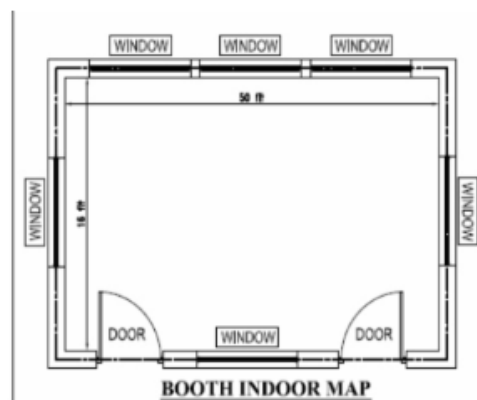

নির্বাচক নিবন্ধন আধিকারিকের স্বাক্ষর

Nazri Naksha

Google Map View

Polling Station Building Front View

Polling Station Front View

Cad View

Key MAP View

বিধানসভা নির্বাচনক্ষেত্রের নং, নাম : 279-জামুরিয়া
ভাগ নং, নাম : 1-উত্তর পাড়া বালান পুর