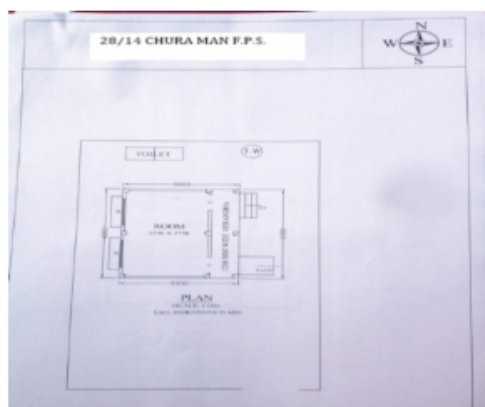

নির্বাচক নিবন্ধন আধিকারিকের স্বাক্ষর

Nazri Naksha

Google Map View

Polling Station Building Front View

Polling Station Front View

Cad View

Key MAP View

1 নাম : জমিরুল হক পিতার নাম: নইমউদ্দিন বাড়ির নং : n0203 বয়স : 58 লিঙ্গ : পুরুষ	TQF1992411 ফটো উপলব্ধ	2 নাম : তাহামিনা বেগম স্বামীর নাম: উমর ফারুক বাড়ির নং : n0253 বয়স : 40 লিঙ্গ : মহিলা	JGJ4296604 ফটো উপলব্ধ	3 নাম : আখতারুল হক পিতার নাম: আসারু মহঃ বাড়ির নং : n0217 বয়স : 30 লিঙ্গ : পুরুষ	TQF1625904 ফটো উপলব্ধ
4 নাম : রসনারা খাতুন স্বামীর নাম: কমরুল জামান বাড়ির নং : n0212 বয়স : 35 লিঙ্গ : মহিলা	TQF1625912 ফটো উপলব্ধ	5 নাম : হবিরুল ইসলাম পিতার নাম: আলিমুদ্দিন বাড়ির নং : n0197 বয়স : 45 লিঙ্গ : পুরুষ	JGJ4881132 ফটো উপলব্ধ	6 নাম : সহিদুল হক পিতার নাম: আসিরউদ্দিন বাড়ির নং : n0197 বয়স : 65 লিঙ্গ : পুরুষ	JGJ1091354 ফটো উপলব্ধ
7 নাম : সিদ্দিক আলি পিতার নাম: সহিরউদ্দিন বাড়ির নং : n0215 বয়স : 28 লিঙ্গ : পুরুষ	TQF0333765 ফটো উপলব্ধ	8 নাম : আনজুনা খাতুন স্বামীর নাম: আব্দুল সামাদ বাড়ির নং : n0254 বয়স : 46 লিঙ্গ : মহিলা	JGJ4296638 ফটো উপলব্ধ	9 নাম : হুসনারা বেগম স্বামীর নাম: জমিরুল হক বাড়ির নং : n0203 বয়স : 48 লিঙ্গ : মহিলা	TQF1996610 ফটো উপলব্ধ
10 নাম : কুলসুম নিহার স্বামীর নাম: সাফুক আলম বাড়ির নং : n0247 বয়স : 49 লিঙ্গ : মহিলা	TQF2008373 ফটো উপলব্ধ	11 নাম : জরিফা খাতুন স্বামীর নাম: মমিরুল হক বাড়ির নং : n0244 বয়স : 55 লিঙ্গ : মহিলা	TQF2020089 ফটো উপলব্ধ	12 নাম : হবিরন নেছা স্বামীর নাম: আলিমুদ্দিন বাড়ির নং : n0197 বয়স : 73 লিঙ্গ : মহিলা	TQF2019990 ফটো উপলব্ধ
13 নাম : আসরাফুল হক পিতার নাম: সামসুল হক বাড়ির নং : n0261 বয়স : 34 লিঙ্গ : পুরুষ	TQF1318534 ফটো উপলব্ধ	14 নাম : সইফুল ইসলাম পিতার নাম: সফিজুল হক বাড়ির নং : n0240 বয়স : 27 লিঙ্গ : পুরুষ	TQF1757673 ফটো উপলব্ধ	15 নাম : হামিদা খাতুন স্বামীর নাম: জরিফউদ্দিন বাড়ির নং : n0241 বয়স : 50 লিঙ্গ : মহিলা	TQF2008969 ফটো উপলব্ধ
16 নাম : মফেজ ল রহমান পিতার নাম: সাহিদুল ইসলাম বাড়ির নং : n0233 বয়স : 27 লিঙ্গ : পুরুষ	TQF1756659 ফটো উপলব্ধ	17 নাম : মহঃ হায়দার আলী পিতার নাম: তফিজুদ্দিন বাড়ির নং : n0196 বয়স : 33 লিঙ্গ : পুরুষ	TQF1106426 ফটো উপলব্ধ	18 নাম : মনবার আলম পিতার নাম: লতিফুল বাড়ির নং : n0236 বয়স : 28 লিঙ্গ : পুরুষ	TQF1756733 ফটো উপলব্ধ
19 নাম : লাভলি খাতুন স্বামীর নাম: আজহারুল হক বাড়ির নং : n0241 বয়স : 27 লিঙ্গ : মহিলা	TQF1756535 ফটো উপলব্ধ	20 নাম : রাবিয়া বানু স্বামীর নাম: মহঃ ইব্রাহিম বাড়ির নং : n0206 বয়স : 33 লিঙ্গ : মহিলা	TQF1318526 ফটো উপলব্ধ	21 নাম : তফিজুদ্দিন পিতার নাম: মৃত জসিমুদ্দিন বাড়ির নং : n0196 বয়স : 62 লিঙ্গ : পুরুষ	TQF1984350 ফটো উপলব্ধ
22 নাম : আলম রহমান পিতার নাম: সহিরুদ্দিন বাড়ির নং : n0215 বয়স : 41 লিঙ্গ : পুরুষ	JGJ4721429 ফটো উপলব্ধ	23 নাম : রইসুল আলম পিতার নাম: আব্দুল কাদের বাড়ির নং : n0257 বয়স : 31 লিঙ্গ : পুরুষ	TQF1542836 ফটো উপলব্ধ	24 নাম : খতেজা খাতুন স্বামীর নাম: হাফিজুল বাড়ির নং : n0310 বয়স : 30 লিঙ্গ : মহিলা	TQF1006212 ফটো উপলব্ধ
25 নাম : ইমামউদ্দিন পিতার নাম: ইসমউদ্দিন বাড়ির নং : n0212 বয়স : 42 লিঙ্গ : পুরুষ	JGJ4721270 ফটো উপলব্ধ	26 নাম : হাফিজুল ইসলাম পিতার নাম: জুমারুদ্দিন বাড়ির নং : n0224 বয়স : 35 লিঙ্গ : পুরুষ	TQF1543073 ফটো উপলব্ধ	27 নাম : আব্দুল রাবিব পিতার নাম: মকবুল হুসেন বাড়ির নং : এন0234 বয়স : 27 লিঙ্গ : পুরুষ	TQF1871318 ফটো উপলব্ধ
28 নাম : বক্তার আলি পিতার নাম: মোহের আলী বাড়ির নং : n0193 বয়স : 40 লিঙ্গ : পুরুষ	JGJ4414033 ফটো উপলব্ধ	29 নাম : জোসনার বেগম স্বামীর নাম: অতিরুল ইসলাম বাড়ির নং : এন0200 বয়স : 36 লিঙ্গ : মহিলা	JGJ5132022 ফটো উপলব্ধ	30 নাম : মজিনা খাতুন স্বামীর নাম: গোলাম রব্বানি বাড়ির নং : এন0233 বয়স : 24 লিঙ্গ : মহিলা	TQF2384089 ফটো উপলব্ধ