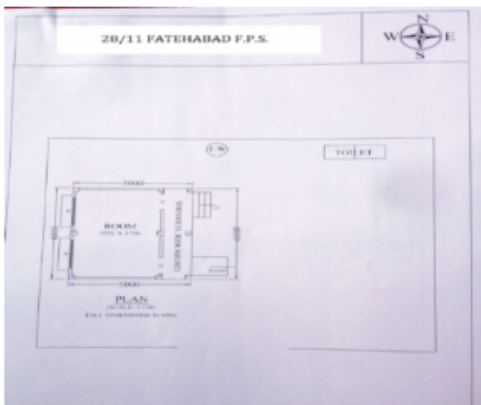

নির্বাচক নিবন্ধন আধিকারিকের স্বাক্ষর

Nazri Naksha

Google Map View

Polling Station Building Front View

Polling Station Front View

Cad View

Key MAP View

1	TQF2045938	ফটো উপলব্ধ	নাম : জাহেরুন নেশা স্বামীর নাম : তাহের আহমেদ বাড়ির নং : n0216 বয়স : 63 লিঙ্গ : মহিলা	2	TQF1972249	ফটো উপলব্ধ	নাম : বসিধন স্বামীর নাম : মহঃ জেমসেদ্দিন বাড়ির নং : বাঁকাড়া বয়স : 67 লিঙ্গ : মহিলা	3	TQF2046167	ফটো উপলব্ধ	নাম : জেহেদা অন্যান্য : হাফিজুদ্দিন বাড়ির নং : n0200 বয়স : 59 লিঙ্গ : মহিলা
4	JGJ4676474	ফটো উপলব্ধ	নাম : মহঃ সুইদুল পিতার নাম : মহঃ সামসুল বাড়ির নং : এন0106 বয়স : 39 লিঙ্গ : পুরুষ	5	TQF0921957	ফটো উপলব্ধ	নাম : নূরী নিহার স্বামীর নাম : জয়নুল বাড়ির নং : n0001 বয়স : 31 লিঙ্গ : মহিলা	6	JGJ4676334	ফটো উপলব্ধ	নাম : মহঃ আইনুল হক পিতার নাম : ইসরোদ্দিন বাড়ির নং : n0006 বয়স : 40 লিঙ্গ : পুরুষ
7	TQF2121705	ফটো উপলব্ধ	নাম : নূর বানু খাতুন স্বামীর নাম : মহঃ রাজিব বাড়ির নং : n0086 বয়স : 29 লিঙ্গ : মহিলা	8	TQF2119402	ফটো উপলব্ধ	নাম : মোফি জাহাঙ্গীর স্বামীর নাম : আবদুল ওহাব বাড়ির নং : n0089 বয়স : 29 লিঙ্গ : মহিলা	9	TQF2119287	ফটো উপলব্ধ	নাম : পেইজর আলম পিতার নাম : জয়নুদ্দিন বাড়ির নং : n0216 বয়স : 29 লিঙ্গ : পুরুষ
10	JGJ5032313	ফটো উপলব্ধ	নাম : রাহি মাসুদ পিতার নাম : তাহের আহমেদ বাড়ির নং : 27 বয়স : 23 লিঙ্গ : পুরুষ	11	TQF2376192	ফটো উপলব্ধ	নাম : হাসিদ আব্দুল পিতার নাম : ইমরুদ্দীন বাড়ির নং : এন0023 বয়স : 23 লিঙ্গ : পুরুষ	12	TQF2376218	ফটো উপলব্ধ	নাম : নেইমা খাতুন স্বামীর নাম : কাইয়ুম আলি বাড়ির নং : এন0089 বয়স : 23 লিঙ্গ : মহিলা
13	TQF2376226	ফটো উপলব্ধ	নাম : কাইয়ুম আলি পিতার নাম : কাশিমুদ্দিন বাড়ির নং : এন0089 বয়স : 22 লিঙ্গ : পুরুষ	14	TQF2475507	ফটো উপলব্ধ	নাম : এনজিলা খাতুন পিতার নাম : মহঃ ফরাজউদ্দিন বাড়ির নং : এন0070 বয়স : 21 লিঙ্গ : মহিলা	15	TQF2387504	ফটো উপলব্ধ	নাম : সামসিনা খাতুন পিতার নাম : মহঃ হিপজউদ্দিন বাড়ির নং : 00 বয়স : 25 লিঙ্গ : মহিলা
16	TQF2045730	ফটো উপলব্ধ	নাম : মোহাম্মদ মুসা পিতার নাম : ইসরাকুল হক বাড়ির নং : n0114 বয়স : 55 লিঙ্গ : পুরুষ	17	TQF1495068	ফটো উপলব্ধ	নাম : মহঃ কাসিমুদ্দিন পিতার নাম : কলিমুদ্দিন বাড়ির নং : n0056 বয়স : 29 লিঙ্গ : পুরুষ	18	TQF2046100	ফটো উপলব্ধ	নাম : হাসিনা খাতুন স্বামীর নাম : জামিরুদ্দিন বাড়ির নং : n0105 বয়স : 59 লিঙ্গ : মহিলা
19	JGJ4322350	ফটো উপলব্ধ	নাম : মহঃ ফিরোজ পিতার নাম : আশাবুদ্দিন বাড়ির নং : এন0043 বয়স : 46 লিঙ্গ : পুরুষ	20	TQF2046084	ফটো উপলব্ধ	নাম : হাফিজুদ্দিন পিতার নাম : বড় লিয়াকত আলি বাড়ির নং : n0118 বয়স : 65 লিঙ্গ : পুরুষ	21	TQF2249829	ফটো উপলব্ধ	নাম : মসিরুল হক পিতার নাম : মহঃ আয়ুব বাড়ির নং : এন0001 বয়স : 23 লিঙ্গ : পুরুষ
22	JGJ0039107	ফটো উপলব্ধ	নাম : মহীরুন নেসা অন্যান্য : মইনুদ্দিন বাড়ির নং : n0055 বয়স : 46 লিঙ্গ : মহিলা	23	TQF1165521	ফটো উপলব্ধ	নাম : রাবিয়া বানু স্বামীর নাম : সানজেরুল হক বাড়ির নং : n0071 বয়স : 27 লিঙ্গ : মহিলা	24	TQF2241743	ফটো উপলব্ধ	নাম : মহঃ সাবির আলম পিতার নাম : মহঃ সামসুদ্দিন বাড়ির নং : এন0104 বয়স : 49 লিঙ্গ : পুরুষ
25	TQF2249894	ফটো উপলব্ধ	নাম : নাজবুন নিহার পিতার নাম : মহঃ ফেইজুদ্দিন বাড়ির নং : এন0071 বয়স : 23 লিঙ্গ : মহিলা	26	TQF2121002	ফটো উপলব্ধ	নাম : গোলাম মেহবুব আখতার পিতার নাম : মহঃ হাবিল আখতার বাড়ির নং : n0056 বয়স : 24 লিঙ্গ : পুরুষ	27	TQF0033373	ফটো উপলব্ধ	নাম : সনজুমা খাতুন স্বামীর নাম : মহঃ তাসিমুদ্দিন বাড়ির নং : n0001 বয়স : 39 লিঙ্গ : মহিলা
28	TQF1279157	ফটো উপলব্ধ	নাম : তাহের পিতার নাম : পিয়র মোহাম্মদ বাড়ির নং : n0191 বয়স : 34 লিঙ্গ : পুরুষ	29	JGJ4322319	ফটো উপলব্ধ	নাম : সেবেদা খাতুন স্বামীর নাম : জমির বাড়ির নং : n0189 বয়স : 51 লিঙ্গ : মহিলা	30	JGJ4677100	ফটো উপলব্ধ	নাম : মহরমি খাতুন স্বামীর নাম : মহঃ কাশিমুদ্দিন বাড়ির নং : n0177 বয়স : 49 লিঙ্গ : মহিলা