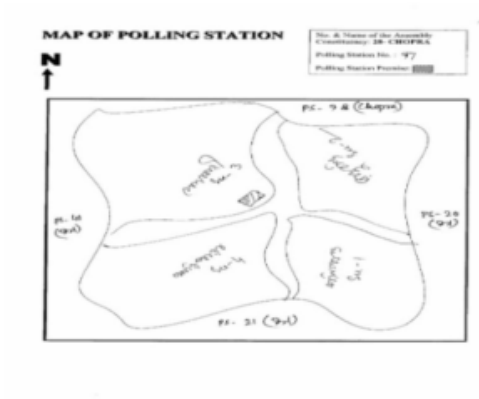

Nazri Naksha