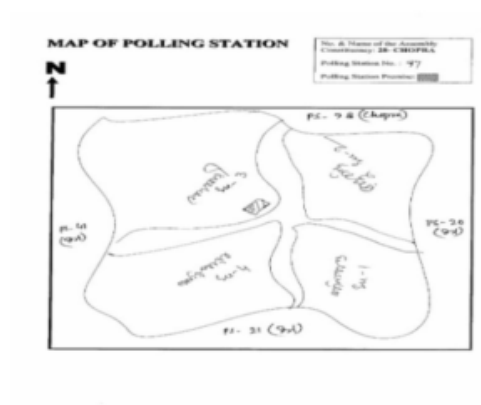

Key MAP View