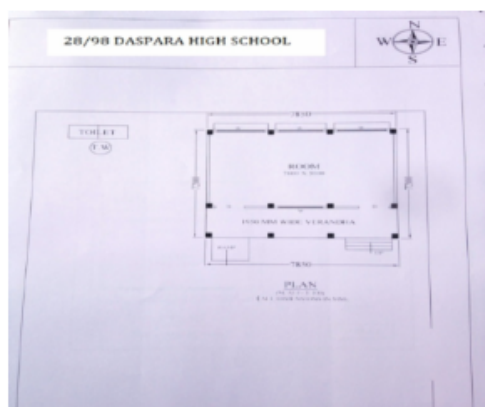

নির্বাচক নিবন্ধন আধিকারিকের স্বাক্ষর

Nazri Naksha

Google Map View

Polling Station Building Front View

Polling Station Front View

Cad View

Key MAP View

1	TQF2197739	ফটো উপলব্ধ	2	TQF1953678	ফটো উপলব্ধ	3	TQF1832088	ফটো উপলব্ধ
নাম : কোহিনুর মেরি স্বামীর নাম: তরিকুল ইসলাম বাড়ির নং : নং095 বয়স : 27 লিঙ্গ : মহিলা			নাম : শামশুল হুদা পিতার নাম: তমিজউদ্দীন বাড়ির নং : n0113 বয়স : 56 লিঙ্গ : পুরুষ			নাম : মশিনা খাতুন পিতার নাম: মসিরুল হক, বাড়ির নং : এন0094 বয়স : 25 লিঙ্গ : মহিলা		
4	TQF1832138	ফটো উপলব্ধ	5	TQF2199032	ফটো উপলব্ধ	6	TQF2415347	ফটো উপলব্ধ
নাম : আয়েশা খাতুন পিতার নাম: ফ. ইজুল ইসলাম বাড়ির নং : এন0086 বয়স : 25 লিঙ্গ : মহিলা			নাম : রুনা বেগম স্বামীর নাম: আজিবুদ্দীন বাড়ির নং : n0113 বয়স : 28 লিঙ্গ : মহিলা			নাম : ইয়াকুব আলি পিতার নাম: জয়নুল হক বাড়ির নং : এন0096 বয়স : 22 লিঙ্গ : পুরুষ		
7	TQF2195618	ফটো উপলব্ধ	8	TQF1917145	ফটো উপলব্ধ	9	TQF2198257	ফটো উপলব্ধ
নাম : তনজিনা খাতুন পিতার নাম: লেববুদ্দীন বাড়ির নং : N0145 বয়স : 25 লিঙ্গ : মহিলা			নাম : চিনা বেগম স্বামীর নাম: মোজাফ. ফর আলম বাড়ির নং : n0166 বয়স : 47 লিঙ্গ : মহিলা			নাম : মহঃ হারুন পিতার নাম: বসিরুল ইসলাম বাড়ির নং : নং062 বয়স : 24 লিঙ্গ : পুরুষ		
10	TQF1203520	ফটো উপলব্ধ	11	TQF1666866	ফটো উপলব্ধ	12	TQF1322171	ফটো উপলব্ধ
নাম : নিহার বানু স্বামীর নাম: আবদুল খালেক বাড়ির নং : n0030 বয়স : 32 লিঙ্গ : মহিলা			নাম : ইসা খাতুন পিতার নাম: ইসলামুদ্দীন বাড়ির নং : N0084 বয়স : 27 লিঙ্গ : মহিলা			নাম : আব্দুল করিম পিতার নাম: মঙ্গলু মহ বাড়ির নং : এন0204 বয়স : 30 লিঙ্গ : পুরুষ		
13	TQF2234599	ফটো উপলব্ধ	14	TQF2267680	ফটো উপলব্ধ	15	TQF1199314	ফটো উপলব্ধ
নাম : বানু বেগম স্বামীর নাম: সেখ মফিজুদ্দীন বাড়ির নং : n0023 বয়স : 55 লিঙ্গ : মহিলা			নাম : আসমা খাতুন স্বামীর নাম: মকসেদ আলম বাড়ির নং : এন0124 বয়স : 27 লিঙ্গ : মহিলা			নাম : রুলিয়া বেগম পিতার নাম: মহঃরহিম বাড়ির নং : N0084 বয়স : 33 লিঙ্গ : মহিলা		
16	TQF0347310	ফটো উপলব্ধ	17	TQF1948942	ফটো উপলব্ধ	18	TQF2198687	ফটো উপলব্ধ
নাম : সামসুল হক পিতার নাম: পবারুদ্দীন বাড়ির নং : n0131 বয়স : 38 লিঙ্গ : পুরুষ			নাম : আমিরুল ইসলাম পিতার নাম: দেবরু মোহাম্মদ বাড়ির নং : n0029 বয়স : 48 লিঙ্গ : পুরুষ			নাম : মাসুমা বেগম স্বামীর নাম: মনসুর হাবিবুল্লাহ বাড়ির নং : নং135 বয়স : 31 লিঙ্গ : মহিলা		
19	TQF0854232	ফটো উপলব্ধ	20	TQF1002245	ফটো উপলব্ধ	21	TQF1951169	ফটো উপলব্ধ
নাম : তাপস সিংহ পিতার নাম: খগেন সিংহ বাড়ির নং : n0029 বয়স : 35 লিঙ্গ : পুরুষ			নাম : ইলিয়াস আলি পিতার নাম: লতিফ মহঃ বাড়ির নং : n0057 বয়স : 32 লিঙ্গ : পুরুষ			নাম : তফিরন নোছা স্বামীর নাম: সিরাজুল ইসলাম বাড়ির নং : n0110 বয়স : 56 লিঙ্গ : মহিলা		
22	TQF1986835	ফটো উপলব্ধ	23	TQF1002476	ফটো উপলব্ধ	24	TQF2431476	ফটো উপলব্ধ
নাম : আসিরুল ইসলাম পিতার নাম: হামিজউদ্দীন বাড়ির নং : n0116 বয়স : 58 লিঙ্গ : পুরুষ			নাম : আসিমুদ্দীন আলম পিতার নাম: ইসিমুদ্দীন বাড়ির নং : n0061 বয়স : 38 লিঙ্গ : পুরুষ			নাম : লখি খাতুন স্বামীর নাম: কালিম উদ্দীন বাড়ির নং : n0095 বয়স : 55 লিঙ্গ : মহিলা		
25	TQF1891308	ফটো উপলব্ধ	26	JGJ4886594	ফটো উপলব্ধ	27	TQF2641942	ফটো উপলব্ধ
নাম : মমতাজ আলি পিতার নাম: রফিকউদ্দীন বাড়ির নং : n0112 বয়স : 58 লিঙ্গ : পুরুষ			নাম : নাবিরুল ইসলাম পিতার নাম: নইমউদ্দীন বাড়ির নং : n0132 বয়স : 54 লিঙ্গ : পুরুষ			নাম : আনবরী খাতুন স্বামীর নাম: মহঃ কাশিম বাড়ির নং : n0020 বয়স : 61 লিঙ্গ : মহিলা		
28	JGJ5134549	ফটো উপলব্ধ	29	TQF1954296	ফটো উপলব্ধ	30	TQF1832146	ফটো উপলব্ধ
নাম : মোহাম্মদ দানিস পিতার নাম: জমিরুদ্দীন বাড়ির নং : n0097 বয়স : 37 লিঙ্গ : পুরুষ			নাম : সুপিয়া খাতুন স্বামীর নাম: জসিমউদ্দীন বাড়ির নং : n0058 বয়স : 55 লিঙ্গ : মহিলা			নাম : নসিরুল ইসলাম পিতার নাম: চৈত্র মোহাম্মদ বাড়ির নং : এন0084 বয়স : 27 লিঙ্গ : পুরুষ		