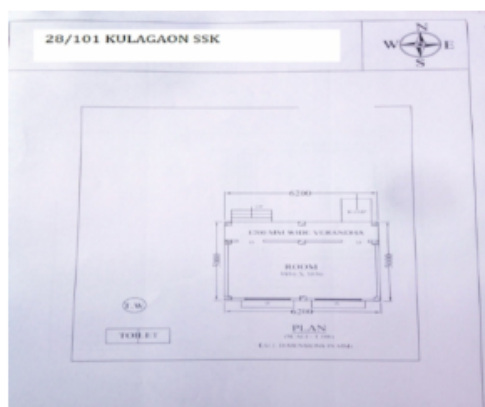

নির্বাচক নিবন্ধন আধিকারিকের স্বাক্ষর

Nazri Naksha

Google Map View

Polling Station Building Front View

Polling Station Front View

Cad View

Key MAP View

1	TQF1002849	ফটো উপলব্ধ	2	TQF2268043	ফটো উপলব্ধ	3	JGJ4725198	ফটো উপলব্ধ
নাম : সোহরাপ আলী পিতার নাম: সাহা আলম বাড়ির নং : n0082 বয়স : 36 লিঙ্গ : পুরুষ			নাম : শাহনাজ বেগম স্বামীর নাম: তাবিবর রহমান বাড়ির নং : এন0052 বয়স : 23 লিঙ্গ : মহিলা			নাম : আনোয়ারা খাতুন স্বামীর নাম: আব্দুল করিম বাড়ির নং : n0033 বয়স : 39 লিঙ্গ : মহিলা		
4	TQF1108232	ফটো উপলব্ধ	5	JGJ4013389	ফটো উপলব্ধ	6	JGJ4887584	ফটো উপলব্ধ
নাম : মনসুর আলম পিতার নাম: আব্দুল রাজজাক বাড়ির নং : n0097 বয়স : 34 লিঙ্গ : পুরুষ			নাম : রমজান আলী পিতার নাম: মহঃ ইসমাইল বাড়ির নং : n0101 বয়স : 43 লিঙ্গ : পুরুষ			নাম : মমিনা খাতুন স্বামীর নাম: ফারুক আলী বাড়ির নং : n0091 বয়স : 42 লিঙ্গ : মহিলা		
7	TQF2127793	ফটো উপলব্ধ	8	TQF2070480	ফটো উপলব্ধ	9	TQF2129609	ফটো উপলব্ধ
নাম : আসরাফুল হক পিতার নাম: ইসলামুদ্দিন বাড়ির নং : N0065 বয়স : 27 লিঙ্গ : পুরুষ			নাম : ফাইজুল ইসলাম পিতার নাম: পারমউদ্দিন বাড়ির নং : n0064 বয়স : 53 লিঙ্গ : পুরুষ			নাম : মনুরা বেগম স্বামীর নাম: সাবুল ইসলাম বাড়ির নং : N0015 বয়স : 27 লিঙ্গ : মহিলা		
10	TQF1981802	ফটো উপলব্ধ	11	TQF1985597	ফটো উপলব্ধ	12	TQF2070043	ফটো উপলব্ধ
নাম : নজরুল ইসলাম পিতার নাম: জাবেদ আলী বাড়ির নং : n0005 বয়স : 66 লিঙ্গ : পুরুষ			নাম : খাতুন নেছা স্বামীর নাম: তিসিরউদ্দিন বাড়ির নং : n0009 বয়স : 80 লিঙ্গ : মহিলা			নাম : জাকির হুসেন পিতার নাম: আতিবর রহমান বাড়ির নং : n0002 বয়স : 55 লিঙ্গ : পুরুষ		
13	TQF1002658	ফটো উপলব্ধ	14	JGJ5058151	ফটো উপলব্ধ	15	TQF2070068	ফটো উপলব্ধ
নাম : মুক্তার আলম পিতার নাম: দাবিরুল ইসলাম বাড়ির নং : 72 বয়স : 33 লিঙ্গ : পুরুষ			নাম : সোহেল আখতার পিতার নাম: তামিজউদ্দিন আহমেদ বাড়ির নং : n0059 বয়স : 37 লিঙ্গ : পুরুষ			নাম : আব্দুল সামাদ পিতার নাম: সপিরুল ইসলাম বাড়ির নং : n0127 বয়স : 53 লিঙ্গ : পুরুষ		
16	TQF1797315	ফটো উপলব্ধ	17	TQF2070050	ফটো উপলব্ধ	18	TQF2060168	ফটো উপলব্ধ
নাম : মাসুদ আলম পিতার নাম: ইসলামউদ্দিন বাড়ির নং : n0133 বয়স : 27 লিঙ্গ : পুরুষ			নাম : এনামুল হক পিতার নাম: সরিফ দ্বিন বাড়ির নং : n0039 বয়স : 51 লিঙ্গ : পুরুষ			নাম : জমিলা খাতুন অন্যান্য: সদরুল হক বাড়ির নং : n0017 বয়স : 65 লিঙ্গ : মহিলা		
19	JGJ1401199	ফটো উপলব্ধ	20	TQF0351247	ফটো উপলব্ধ	21	TQF1672062	ফটো উপলব্ধ
নাম : মহঃ মাহতাবউদ্দীন পিতার নাম: মহঃ সমে আলী বাড়ির নং : n0152 বয়স : 72 লিঙ্গ : পুরুষ			নাম : আব্দুস সামাদ পিতার নাম: খাজিমউদ্দিন বাড়ির নং : n0045 বয়স : 37 লিঙ্গ : পুরুষ			নাম : মিজানুর রহমান পিতার নাম: সাহিদ আলম বাড়ির নং : n0126 বয়স : 27 লিঙ্গ : পুরুষ		
22	TQF1549534	ফটো উপলব্ধ	23	JGJ4423521	ফটো উপলব্ধ	24	TQF1108182	ফটো উপলব্ধ
নাম : রাজু মহঃ পিতার নাম: মাজরুল হক বাড়ির নং : n0128 বয়স : 29 লিঙ্গ : পুরুষ			নাম : সাব্বির আলী পিতার নাম: সপিরুল ইসলাম বাড়ির নং : n0125 বয়স : 41 লিঙ্গ : পুরুষ			নাম : রৌশনা বেগম স্বামীর নাম: আকবর আলি বাড়ির নং : n0088 বয়স : 41 লিঙ্গ : মহিলা		
25	TQF1797331	ফটো উপলব্ধ	26	TQF2391688	ফটো উপলব্ধ	27	TQF1549435	ফটো উপলব্ধ
নাম : আসমা খাতুন পিতার নাম: আকবর আলি বাড়ির নং : n0056 বয়স : 26 লিঙ্গ : মহিলা			নাম : মিনু খাতুন পিতার নাম: জব্বার আলি বাড়ির নং : 101 বয়স : 23 লিঙ্গ : মহিলা			নাম : সামশুন নিহার স্বামীর নাম: মুতাহার কামাল বাড়ির নং : n0072 বয়স : 29 লিঙ্গ : মহিলা		
28	JGJ1401447	ফটো উপলব্ধ	29	TQF2268027	ফটো উপলব্ধ	30	TQF2400471	ফটো উপলব্ধ
নাম : আনজনা খাতুন স্বামীর নাম: তজিরুল ইসলাম বাড়ির নং : n0055 বয়স : 48 লিঙ্গ : মহিলা			নাম : আখতারি বেগম পিতার নাম: এনামুল হোক. বাড়ির নং : এন0039 বয়স : 25 লিঙ্গ : মহিলা			নাম : মর্জিনা খাতুন স্বামীর নাম: কুতুবদ্দিন বাড়ির নং : n0047 বয়স : 60 লিঙ্গ : মহিলা		