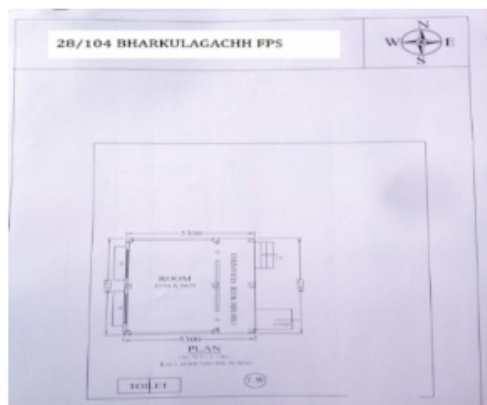

নির্বাচক নিবন্ধন আধিকারিকের স্বাক্ষর

Nazri Naksha

Google Map View

Polling Station Building Front View

Polling Station Front View

Cad View

Key MAP View

1 নাম : রুবি বেগম স্বামীর নাম: মুসা মোহাম্মদ বাড়ির নং : এন0024 বয়স : 33 লিঙ্গ : মহিলা	TQF2477891 ফটো উপলব্ধ	2 নাম : জোৎস্না খাতুন স্বামীর নাম: সালেমান মহঃ বাড়ির নং : n0048 বয়স : 29 লিঙ্গ : মহিলা	TQF1006436 ফটো উপলব্ধ	3 নাম : রাজ্জাক আলি পিতার নাম: রহিমুদ্দিন বাড়ির নং : 0049 বয়স : 25 লিঙ্গ : পুরুষ	TQF2465151 ফটো উপলব্ধ
4 নাম : খতেজা খাতুন স্বামীর নাম: ফয়জুল ইসলাম বাড়ির নং : n0085 বয়স : 61 লিঙ্গ : মহিলা	TQF1894773 ফটো উপলব্ধ	5 নাম : মহঃ সহিদুল রহমান পিতার নাম: কালিমুদ্দিন বাড়ির নং : n0019 বয়স : 33 লিঙ্গ : পুরুষ	TQF1205269 ফটো উপলব্ধ	6 নাম : জলোনা খাতুন স্বামীর নাম: সাক্কির আলম বাড়ির নং : N0084 বয়স : 23 লিঙ্গ : মহিলা	TQF2131456 ফটো উপলব্ধ
7 নাম : রসনা বানু স্বামীর নাম: মেরাজুল ইসলাম বাড়ির নং : n0085 বয়স : 30 লিঙ্গ : মহিলা	TQF1887215 ফটো উপলব্ধ	8 নাম : মজেন্দা খাতুন স্বামীর নাম: মাহাতাবদ্দীন বাড়ির নং : n0044 বয়স : 55 লিঙ্গ : মহিলা	TQF2023547 ফটো উপলব্ধ	9 নাম : রেজুল ইসলাম পিতার নাম: গুলজার হুসেন বাড়ির নং : এন0057 বয়স : 22 লিঙ্গ : পুরুষ	TQF2489326 ফটো উপলব্ধ
10 নাম : আমিজুদ্দিন পিতার নাম: বাহার আলী বাড়ির নং : n0025 বয়স : 39 লিঙ্গ : পুরুষ	JGJ4427019 ফটো উপলব্ধ	11 নাম : রিয়াজুল ইসলাম পিতার নাম: মহম্মদ আলি বাড়ির নং : এন0076 বয়স : 29 লিঙ্গ : পুরুষ	TQF2362838 ফটো উপলব্ধ	12 নাম : লুৎফা বেগম স্বামীর নাম: ফয়জুল রহমান বাড়ির নং : n0040 বয়স : 38 লিঙ্গ : মহিলা	JGJ4726998 ফটো উপলব্ধ
13 নাম : সোমিনা খাতুন পিতার নাম: সমসাদ আলী বাড়ির নং : এন0012 বয়স : 29 লিঙ্গ : মহিলা	TQF2294312 ফটো উপলব্ধ	14 নাম : সরিফুল ইসলাম পিতার নাম: মঙ্গল মহঃ বাড়ির নং : n0103 বয়স : 27 লিঙ্গ : পুরুষ	TQF1672781 ফটো উপলব্ধ	15 নাম : হারুন আল রসিদ পিতার নাম: সিরাজুল ইসলাম বাড়ির নং : n0011 বয়স : 31 লিঙ্গ : পুরুষ	TQF1205418 ফটো উপলব্ধ
16 নাম : অলিমা খাতুন পিতার নাম: হমিরুদ্দীন বাড়ির নং : N0055 বয়স : 30 লিঙ্গ : মহিলা	TQF2130938 ফটো উপলব্ধ	17 নাম : নুরেসা রুবি স্বামীর নাম: ফরমান আলি বাড়ির নং : n0054 বয়স : 26 লিঙ্গ : মহিলা	TQF2131332 ফটো উপলব্ধ	18 নাম : তরিকুল হক পিতার নাম: হাপ মহঃ বাড়ির নং : n0042 বয়স : 42 লিঙ্গ : পুরুষ	JGJ4426219 ফটো উপলব্ধ
19 নাম : সামিরন নেছা স্বামীর নাম: হামিদুল ইসলাম বাড়ির নং : n0088 বয়স : 48 লিঙ্গ : মহিলা	JGJ4727137 ফটো উপলব্ধ	20 নাম : জেসনারা বেগম স্বামীর নাম: মতিবুল বাড়ির নং : n0006 বয়স : 36 লিঙ্গ : মহিলা	JGJ5136635 ফটো উপলব্ধ	21 নাম : রিক্তি পারভিন স্বামীর নাম: বসির আলম বাড়ির নং : এন0096 বয়স : 23 লিঙ্গ : মহিলা	TQF2426344 ফটো উপলব্ধ
22 নাম : রাকেন্দা খাতুন স্বামীর নাম: রহিমুদ্দিন বাড়ির নং : n0008 বয়স : 52 লিঙ্গ : মহিলা	TQF2256139 ফটো উপলব্ধ	23 নাম : জাকির হুসেন পিতার নাম: শাহারুদ্দীন বাড়ির নং : এন0023 বয়স : 23 লিঙ্গ : পুরুষ	TQF2285310 ফটো উপলব্ধ	24 নাম : সহিদুল রহমান পিতার নাম: হামিরুদ্দীন বাড়ির নং : n0055 বয়স : 33 লিঙ্গ : পুরুষ	JGJ5136551 ফটো উপলব্ধ
25 নাম : কাশমিরা খাতুন স্বামীর নাম: সারজাহান আনসারি বাড়ির নং : এন00065 বয়স : 22 লিঙ্গ : মহিলা	TQF2391555 ফটো উপলব্ধ	26 নাম : সাহেদ আলি মায়ের নাম: জহর খাতুন বাড়ির নং : 25 বয়স : 22 লিঙ্গ : পুরুষ	TQF2426419 ফটো উপলব্ধ	27 নাম : হালিমন নেছা স্বামীর নাম: বৃধ মহঃ বাড়ির নং : n0033 বয়স : 41 লিঙ্গ : মহিলা	TQF0379461 ফটো উপলব্ধ
28 নাম : মফাজুল হুসেন পিতার নাম: গুমানু মহঃ বাড়ির নং : n0013 বয়স : 32 লিঙ্গ : পুরুষ	TQF2130466 ফটো উপলব্ধ	29 নাম : সাজ্জাদ আলি পিতার নাম: সাপিজুল হক বাড়ির নং : N0093 বয়স : 28 লিঙ্গ : পুরুষ	TQF2130714 ফটো উপলব্ধ	30 নাম : বিবি নূর নিহার স্বামীর নাম: হারুন আল রসিদ বাড়ির নং : এন0011 বয়স : 24 লিঙ্গ : মহিলা	TQF2493336 ফটো উপলব্ধ