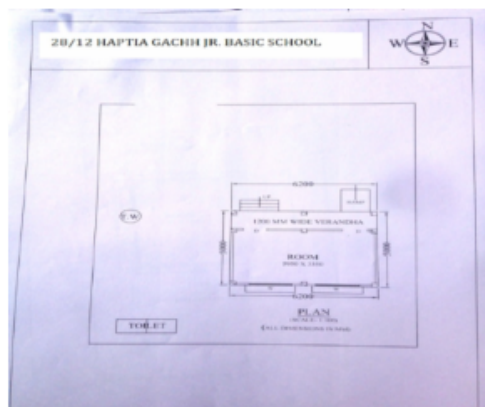

নির্বাচক নিবন্ধন আধিকারিকের স্বাক্ষর

Nazri Naksha

Google Map View

Polling Station Building Front View

Polling Station Front View

Cad View

Key MAP View

1	TQF0967794	ফটো উপলব্ধ	2	TQF0922930	ফটো উপলব্ধ	3	TQF1166966	ফটো উপলব্ধ
নাম : দীপক গুপ্তা পিতার নাম: জহরলাল গুপ্তা বাড়ির নং : এন0013 বয়স : 35 লিঙ্গ : পুরুষ			নাম : দিপক রাম পিতার নাম: খবারি রাম বাড়ির নং : এন0016 বয়স : 38 লিঙ্গ : পুরুষ			নাম : অফসানা বানু স্বামীর নাম: আক্তার আলম বাড়ির নং : হাপতিয়াগছ বয়স : 32 লিঙ্গ : মহিলা		
4	TQF2324697	ফটো উপলব্ধ	5	TQF1496447	ফটো উপলব্ধ	6	JGJ4325247	ফটো উপলব্ধ
নাম : উষা মল্লিক স্বামীর নাম: শ্যামল মল্লিক বাড়ির নং : হাপতিয়াগছ বয়স : 29 লিঙ্গ : মহিলা			নাম : টুঙ্গা দাস স্বামীর নাম: গোবিন্দ দাস বাড়ির নং : n0241 বয়স : 30 লিঙ্গ : মহিলা			নাম : মালতী গুপ্তা স্বামীর নাম: জহরলাল গুপ্তা বাড়ির নং : n0120 বয়স : 59 লিঙ্গ : মহিলা		
7	JGJ4812145	ফটো উপলব্ধ	8	TQF2324523	ফটো উপলব্ধ	9	JGJ0005686	ফটো উপলব্ধ
নাম : হরেন রজক পিতার নাম: রাধাকান্ত রজক বাড়ির নং : n0180 বয়স : 74 লিঙ্গ : পুরুষ			নাম : কইশ্বর আলম পিতার নাম: রফিক আলম বাড়ির নং : হাপতিয়াগছ বয়স : 23 লিঙ্গ : পুরুষ			নাম : খাবেদী রাম পিতার নাম: অঘু রাম বাড়ির নং : n0154 বয়স : 83 লিঙ্গ : পুরুষ		
10	TQF1926161	ফটো উপলব্ধ	11	TQF2324556	ফটো উপলব্ধ	12	TQF1083690	ফটো উপলব্ধ
নাম : জহরলাল পিতার নাম: রাজারাম গুপ্তা বাড়ির নং : এন0012 বয়স : 66 লিঙ্গ : পুরুষ			নাম : মৌসমী ঠাকুর পিতার নাম: মিন্টু ঠাকুর বাড়ির নং : হাপতিয়াগছ বয়স : 22 লিঙ্গ : মহিলা			নাম : রুস্মা সাহা (মালাকার) স্বামীর নাম: উদয় মালাকার বাড়ির নং : n0284 বয়স : 34 লিঙ্গ : মহিলা		
13	TQF1409325	ফটো উপলব্ধ	14	TQF0821223	ফটো উপলব্ধ	15	JGJ2708915	ফটো উপলব্ধ
নাম : রোশন ঠাকুর পিতার নাম: সতরঞ্জন ঠাকুর বাড়ির নং : n0302 বয়স : 29 লিঙ্গ : পুরুষ			নাম : উমা রায় (মন্ডল) স্বামীর নাম: সখিত রায় বাড়ির নং : n0282 বয়স : 36 লিঙ্গ : মহিলা			নাম : রাজেশ রজক পিতার নাম: হরেন রজক বাড়ির নং : n0180 বয়স : 48 লিঙ্গ : পুরুষ		
16	TQF2324739	ফটো উপলব্ধ	17	TQF0050443	ফটো উপলব্ধ	18	TQF1496116	ফটো উপলব্ধ
নাম : বিউটি সাহা স্বামীর নাম: মনু সাহা বাড়ির নং : হাপতিয়াগছ বয়স : 23 লিঙ্গ : মহিলা			নাম : গোবিন্দ দাস পিতার নাম: বলাই দাস বাড়ির নং : n0241 বয়স : 36 লিঙ্গ : পুরুষ			নাম : জীবন মুহুত পিতার নাম: গোপাল মুহুত বাড়ির নং : n0802 বয়স : 29 লিঙ্গ : পুরুষ		
19	JGJ4814059	ফটো উপলব্ধ	20	TQF2324549	ফটো উপলব্ধ	21	TQF2253060	ফটো উপলব্ধ
নাম : মিনতি বন্ট স্বামীর নাম: গোপাল মুহুত বাড়ির নং : n0802 বয়স : 62 লিঙ্গ : মহিলা			নাম : আরতি ঠাকুর স্বামীর নাম: রোশন ঠাকুর বাড়ির নং : হাপতিয়াগছ বয়স : 22 লিঙ্গ : মহিলা			নাম : নেহা পুরবীন স্বামীর নাম: রিয়াজ আলম বাড়ির নং : এন0225 বয়স : 25 লিঙ্গ : মহিলা		
22	JGJ5098579	ফটো উপলব্ধ	23	TQF2539377	ফটো উপলব্ধ	24	JGJ0005660	ফটো উপলব্ধ
নাম : কিরন গুপ্তা পিতার নাম: জহর লাল গুপ্তা বাড়ির নং : n0120 বয়স : 37 লিঙ্গ : পুরুষ			নাম : পূজা সাহ গুপ্তা স্বামীর নাম: দীপক গুপ্তা বাড়ির নং : এন0012 বয়স : 27 লিঙ্গ : মহিলা			নাম : সীতা দেবী রাম স্বামীর নাম: খাবেদী রাম বাড়ির নং : n0153 বয়স : 73 লিঙ্গ : মহিলা		
25	TQF1280254	ফটো উপলব্ধ	26	TQF2325058	ফটো উপলব্ধ	27	JGJ4814075	ফটো উপলব্ধ
নাম : রিয়াজ আলম পিতার নাম: মহঃ নাসির বাড়ির নং : n0152 বয়স : 62 লিঙ্গ : পুরুষ			নাম : ললিতা মালাকার স্বামীর নাম: গোপেন মালাকার বাড়ির নং : হাপতিয়াগছ বয়স : 24 লিঙ্গ : মহিলা			নাম : লক্ষী দাস স্বামীর নাম: অমর দাস বাড়ির নং : n0288 বয়স : 46 লিঙ্গ : মহিলা		
28	TQF2324614	ফটো উপলব্ধ	29	TQF2235976	ফটো উপলব্ধ	30	TQF2235984	ফটো উপলব্ধ
নাম : অঞ্জলি সাহা স্বামীর নাম: রাজু সাহা বাড়ির নং : হাপতিয়াগছ বয়স : 32 লিঙ্গ : মহিলা			নাম : বিনোদ কুমার আগরওয়াল পিতার নাম: কাশি প্রসাদ আগরওয়াল বাড়ির নং : n0150 বয়স : 59 লিঙ্গ : পুরুষ			নাম : অশোক কুমার আগরওয়াল পিতার নাম: কাশি প্রসাদ আগরওয়াল বাড়ির নং : n0150 বয়স : 55 লিঙ্গ : পুরুষ		