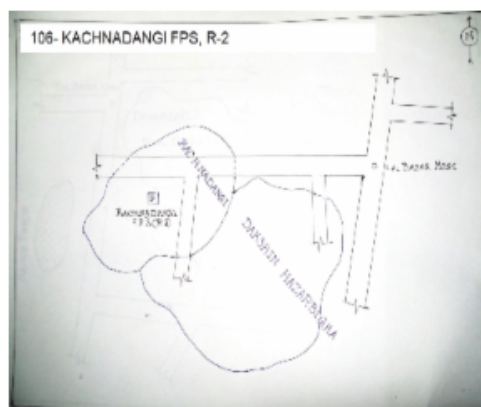

নির্বাচক নিবন্ধন আধিকারিকের স্বাক্ষর

Nazri Naksha

Google Map View

Polling Station Building Front View

Polling Station Front View

Cad View

Key MAP View

1 নাম : মাধবী দত্ত স্বামীর নাম: রাজু দত্ত বাড়ির নং : n0224 বয়স : 40 লিঙ্গ : মহিলা	TQF1119148 ফটো উপলব্ধ	2 নাম : জয়মালা সরকার (বিশ্বাস) স্বামীর নাম: জটাধর সরকার বাড়ির নং : n0206 বয়স : 32 লিঙ্গ : মহিলা	TQF1271006 ফটো উপলব্ধ	3 নাম : লক্ষী মন্ডল স্বামীর নাম: অসীম মন্ডল বাড়ির নং : n0050 বয়স : 27 লিঙ্গ : মহিলা	TQF2133452 ফটো উপলব্ধ
4 নাম : আসিরুল ইসলাম পিতার নাম: আমিরুদ্দিন বাড়ির নং : n0107 বয়স : 35 লিঙ্গ : পুরুষ	TQF1008713 ফটো উপলব্ধ	5 নাম : অধীর মন্ডল পিতার নাম: অনিল মন্ডল বাড়ির নং : n0050 বয়স : 75 লিঙ্গ : পুরুষ	WB/04/027/225557 ফটো উপলব্ধ	6 নাম : লালু বেলা স্বামীর নাম: আসিরুল ইসলাম বাড়ির নং : এন0198 বয়স : 23 লিঙ্গ : মহিলা	TQF1834647 ফটো উপলব্ধ
7 নাম : আন্দনা বিশ্বাস স্বামীর নাম: পরিতোষ বিশ্বাস বাড়ির নং : n0211 বয়স : 43 লিঙ্গ : মহিলা	TQF0232975 ফটো উপলব্ধ	8 নাম : প্রসেনজিৎ বিশ্বাস পিতার নাম: পরিতোষ বিশ্বাস বাড়ির নং : কাঁচনা ডাঙ্গি বয়স : 24 লিঙ্গ : পুরুষ	TQF2543924 ফটো উপলব্ধ	9 নাম : অসীম মন্ডল পিতার নাম: অধীর মন্ডল বাড়ির নং : n0050 বয়স : 36 লিঙ্গ : পুরুষ	TQF0399030 ফটো উপলব্ধ
10 নাম : সুশান্ত মন্ডল পিতার নাম: অনিল মন্ডল বাড়ির নং : n0213 বয়স : 42 লিঙ্গ : পুরুষ	JGJ4734885 ফটো উপলব্ধ	11 নাম : উষাকান্ত অধিকারী অন্যান্য: কুটিশ্বর অধিকারী বাড়ির নং : n0087 বয়স : 65 লিঙ্গ : পুরুষ	TQF1942945 ফটো উপলব্ধ	12 নাম : গৌরী অধিকারী অন্যান্য: উষাকান্ত অধিকারী বাড়ির নং : n0087 বয়স : 63 লিঙ্গ : মহিলা	TQF2289171 ফটো উপলব্ধ
13 নাম : শঙ্কর অধিকারী পিতার নাম: উষাকান্ত অধিকারী বাড়ির নং : n0087 বয়স : 37 লিঙ্গ : পুরুষ	JGJ5138011 ফটো উপলব্ধ	14 নাম : শিব অধিকারী পিতার নাম: উষাকান্ত অধিকারী বাড়ির নং : n0087 বয়স : 39 লিঙ্গ : পুরুষ	JGJ4434627 ফটো উপলব্ধ	15 নাম : প্রসেনজিত অধিকারী পিতার নাম: উষাকান্ত অধিকারী বাড়ির নং : n0087 বয়স : 33 লিঙ্গ : পুরুষ	TQF1112101 ফটো উপলব্ধ
16 নাম : উল্লাস বৈদ্য অধিকারী স্বামীর নাম: শঙ্কর অধিকারী বাড়ির নং : n0087 বয়স : 24 লিঙ্গ : মহিলা	TQF2132835 ফটো উপলব্ধ	17 নাম : তাপস অধিকারী পিতার নাম: উষাকান্ত অধিকারী বাড়ির নং : n0087 বয়স : 34 লিঙ্গ : পুরুষ	TQF1008747 ফটো উপলব্ধ	18 নাম : সাকিল আনোয়ার পিতার নাম: দিলাবর হুসেন বাড়ির নং : এন0178 বয়স : 26 লিঙ্গ : পুরুষ	TQF1834589 ফটো উপলব্ধ
19 নাম : গীতা সরকার (ইন্দ্র) স্বামীর নাম: নিতাই চন্দ্র ইন্দ্র বাড়ির নং : n0008 বয়স : 41 লিঙ্গ : মহিলা	JGJ4432415 ফটো উপলব্ধ	20 নাম : বর্না ইন্দ্র স্বামীর নাম: গৌর ইন্দ্র বাড়ির নং : n0007 বয়স : 49 লিঙ্গ : মহিলা	WB/04/027/225333 ফটো উপলব্ধ	21 নাম : নিতাই চন্দ্র ইন্দ্র পিতার নাম: গোপাল চন্দ্র ইন্দ্র বাড়ির নং : n0008 বয়স : 52 লিঙ্গ : পুরুষ	WB/04/027/225377 ফটো উপলব্ধ
22 নাম : সৌভিক ইন্দ্র পিতার নাম: গৌর ইন্দ্র বাড়ির নং : n0007 বয়স : 28 লিঙ্গ : পুরুষ	TQF1552868 ফটো উপলব্ধ	23 নাম : গৌর ইন্দ্র পিতার নাম: গোপাল ইন্দ্র বাড়ির নং : n0007 বয়স : 61 লিঙ্গ : পুরুষ	WB/04/027/225272 ফটো উপলব্ধ	24 নাম : নীলয় চন্দ্র ইন্দ্র পিতার নাম: নিতাই চন্দ্র ইন্দ্র বাড়ির নং : কাঁচন ডাঙ্গি বয়স : 25 লিঙ্গ : পুরুষ	TQF2463370 ফটো উপলব্ধ
25 নাম : সোনালী ইন্দ্র পিতার নাম: নিতাই চন্দ্র ইন্দ্র বাড়ির নং : কাঁচনা ডাঙ্গি বয়স : 22 লিঙ্গ : পুরুষ	TQF2463339 ফটো উপলব্ধ	26 নাম : তসিরুল ইসলাম পিতার নাম: আসরো মোহাম্মদ বাড়ির নং : এন0166 বয়স : 29 লিঙ্গ : পুরুষ	TQF1834605 ফটো উপলব্ধ	27 নাম : আনসারা খাতুন স্বামীর নাম: সমীরুল হক বাড়ির নং : n0152 বয়স : 28 লিঙ্গ : মহিলা	TQF1505163 ফটো উপলব্ধ
28 নাম : মোলিকা খাতুন স্বামীর নাম: জহির মোহাম্মদ বাড়ির নং : n0135 বয়স : 25 লিঙ্গ : মহিলা	TQF2133585 ফটো উপলব্ধ	29 নাম : নুরেসা খাতুন স্বামীর নাম: হাবিবুর রহমান বাড়ির নং : এন0168 বয়স : 29 লিঙ্গ : মহিলা	TQF1834654 ফটো উপলব্ধ	30 নাম : বাসন্তী সরকার স্বামীর নাম: অধীর সরকার বাড়ির নং : n0056 বয়স : 40 লিঙ্গ : মহিলা	JGJ4907085 ফটো উপলব্ধ