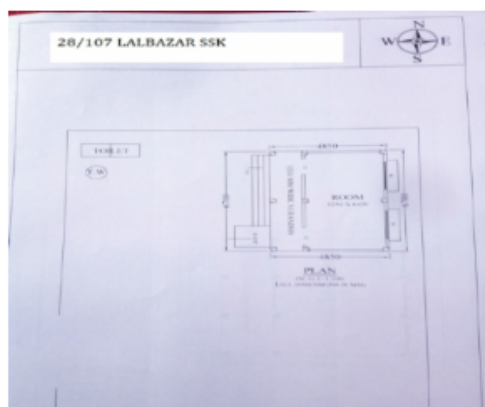

নির্বাচক নিবন্ধন আধিকারিকের স্বাক্ষর

Nazri Naksha

Google Map View

Polling Station Building Front View

Polling Station Front View

Cad View

Key MAP View

1 নাম : সাহিন খাতুন পিতার নাম : জইনুল হক বাড়ির নং : এন0152 বয়স : 23 লিঙ্গ : পুরুষ	TQF2495109 ফটো উপলব্ধ	2 নাম : সনিমা খাতুন স্বামীর নাম : আকল মহাঃ বাড়ির নং : n0047 বয়স : 59 লিঙ্গ : মহিলা	TQF1910900 ফটো উপলব্ধ	3 নাম : হাজিরুল হক পিতার নাম : জমিরুল বাড়ির নং : n0019 বয়স : 25 লিঙ্গ : পুরুষ	TQF2134120 ফটো উপলব্ধ
4 নাম : জহিরুল ইসলাম পিতার নাম : আব্দুল গফুর বাড়ির নং : n0079 বয়স : 45 লিঙ্গ : পুরুষ	TQF2076305 ফটো উপলব্ধ	5 নাম : জৈনুল হক অন্যান্য : সাহিরদ্দিন বাড়ির নং : n0060 বয়স : 67 লিঙ্গ : পুরুষ	TQF2076727 ফটো উপলব্ধ	6 নাম : সবুরা বেগম স্বামীর নাম : মহঃ সুলেমান বাড়ির নং : n0049 বয়স : 24 লিঙ্গ : মহিলা	TQF2134369 ফটো উপলব্ধ
7 নাম : তাহেরা খাতুন স্বামীর নাম : জইনুল হক বাড়ির নং : n0006 বয়স : 40 লিঙ্গ : মহিলা	TQF1553890 ফটো উপলব্ধ	8 নাম : অবুদা খাতুন অন্যান্য : জমিরুল বাড়ির নং : নং002 বয়স : 51 লিঙ্গ : মহিলা	JGJ1383587 ফটো উপলব্ধ	9 নাম : হাসিবুল রহমান মায়ের নাম : হাসিনা খাতুন বাড়ির নং : n0005 বয়স : 41 লিঙ্গ : পুরুষ	JGJ4892832 ফটো উপলব্ধ
10 নাম : আমেনা খাতুন অন্যান্য : মহঃ কান্দুরা বাড়ির নং : n0010 বয়স : 71 লিঙ্গ : মহিলা	JGJ1385517 ফটো উপলব্ধ	11 নাম : হাসিরুল ইসলাম পিতার নাম : সমর আলী বাড়ির নং : বয়স : 42 লিঙ্গ : পুরুষ	JGJ4023420 ফটো উপলব্ধ	12 নাম : হামিদা খাতুন স্বামীর নাম : ইসলামুদ্দিন বাড়ির নং : এন0005 বয়স : 66 লিঙ্গ : মহিলা	TQF2237691 ফটো উপলব্ধ
13 নাম : মাসমা খাতুন স্বামীর নাম : মনসুর আলী বাড়ির নং : n0054 বয়স : 40 লিঙ্গ : মহিলা	JGJ4432274 ফটো উপলব্ধ	14 নাম : আসমা খাতুন পিতার নাম : মমিরোদ্দীন বাড়ির নং : এন0007 বয়স : 26 লিঙ্গ : মহিলা	TQF2319325 ফটো উপলব্ধ	15 নাম : আবসহিলা পিতার নাম : আমিরুদ্দিন বাড়ির নং : n0054 বয়স : 40 লিঙ্গ : পুরুষ	TQF1111145 ফটো উপলব্ধ
16 নাম : গুল বানু পিতার নাম : দেবারু মহম্মাদ বাড়ির নং : এন0007 বয়স : 24 লিঙ্গ : মহিলা	TQF2319374 ফটো উপলব্ধ	17 নাম : উসমান গনি পিতার নাম : হাসিবুল ইসলাম বাড়ির নং : n0057 বয়স : 25 লিঙ্গ : পুরুষ	TQF2133940 ফটো উপলব্ধ	18 নাম : মুজামিল হক পিতার নাম : হামিদুল ইসলাম বাড়ির নং : n0057 বয়স : 37 লিঙ্গ : পুরুষ	TQF0387050 ফটো উপলব্ধ
19 নাম : সাদেক আলি পিতার নাম : হামিদুল ইসলাম বাড়ির নং : নং0068 বয়স : 28 লিঙ্গ : পুরুষ	TQF2016178 ফটো উপলব্ধ	20 নাম : জোসনা বানু স্বামীর নাম : সাহাজাহান আলি বাড়ির নং : এন0022 বয়স : 24 লিঙ্গ : মহিলা	TQF2290310 ফটো উপলব্ধ	21 নাম : বেলা খাতুন স্বামীর নাম : মতিবর রহমান বাড়ির নং : n0009 বয়স : 58 লিঙ্গ : মহিলা	JGJ1385574 ফটো উপলব্ধ
22 নাম : পারমুদ্দিন মায়ের নাম : জমারন নেছা বাড়ির নং : n0022 বয়স : 40 লিঙ্গ : পুরুষ	JGJ4729364 ফটো উপলব্ধ	23 নাম : মজিবর রহমান পিতার নাম : ইউসুফ আলী বাড়ির নং : n0037 বয়স : 56 লিঙ্গ : পুরুষ	JGJ4431441 ফটো উপলব্ধ	24 নাম : কাশিমউদ্দিন অন্যান্য : নুরুল বাড়ির নং : n0012 বয়স : 59 লিঙ্গ : পুরুষ	JGJ1384288 ফটো উপলব্ধ
25 নাম : রজ্জদা খাতুন স্বামীর নাম : তাজিম বাড়ির নং : n0023 বয়স : 61 লিঙ্গ : মহিলা	WB/04/027/228207 ফটো উপলব্ধ	26 নাম : আলী হুসেন অন্যান্য : কফিল মোহম্মাদ বাড়ির নং : n0025 বয়স : 81 লিঙ্গ : পুরুষ	JGJ1385376 ফটো উপলব্ধ	27 নাম : মালেখা খাতুন স্বামীর নাম : আব্দুল কাদের বাড়ির নং : n0025 বয়স : 32 লিঙ্গ : মহিলা	TQF1206325 ফটো উপলব্ধ
28 নাম : রহিমল ইসলাম পিতার নাম : সমসের আলি বাড়ির নং : n0028 বয়স : 27 লিঙ্গ : পুরুষ	TQF2133759 ফটো উপলব্ধ	29 নাম : আলেকনুরা বেগম স্বামীর নাম : আতিউর রহমান বাড়ির নং : n0002 বয়স : 66 লিঙ্গ : মহিলা	WB/04/027/228172 ফটো উপলব্ধ	30 নাম : মুজাবুল হক পিতার নাম : জববার আলী বাড়ির নং : n0004 বয়স : 34 লিঙ্গ : পুরুষ	TQF0940080 ফটো উপলব্ধ