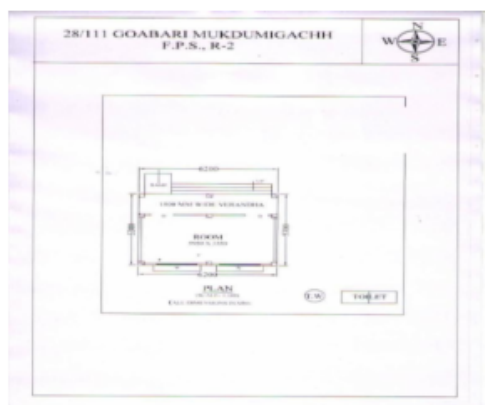

নির্বাচক নিবন্ধন আধিকারিকের স্বাক্ষর

Nazri Naksha

Google Map View

Polling Station Building Front View

Polling Station Front View

Cad View

Key MAP View

1	TQF2029932	ফটো উপলব্ধ	2	TQF2142040	ফটো উপলব্ধ	3	TQF2029825	ফটো উপলব্ধ
নাম : সাহার বান পিতার নাম: মজিবুল বাড়ির নং : এন0024 বয়স : 26 লিঙ্গ : মহিলা			নাম : রিজওয়ানা বেগম স্বামীর নাম: মহঃ আয়ুব আলী বাড়ির নং : n0022 বয়স : 29 লিঙ্গ : মহিলা			নাম : মমিনা খাতুন পিতার নাম: তমিজুদ্দিন বাড়ির নং : এন0017 বয়স : 26 লিঙ্গ : মহিলা		
4	JGJ4727806	ফটো উপলব্ধ	5	JGJ4890232	ফটো উপলব্ধ	6	TQF2081057	ফটো উপলব্ধ
নাম : তাহেরা খাতুন স্বামীর নাম: সেখ মজিবর রহমান বাড়ির নং : n0024 বয়স : 45 লিঙ্গ : মহিলা			নাম : নাসিরুল ইসলাম পিতার নাম: সরিফুদ্দিন বাড়ির নং : n0007 বয়স : 47 লিঙ্গ : পুরুষ			নাম : সালেহা খাতুন স্বামীর নাম: ইসলামুদ্দিন বাড়ির নং : n0053 বয়স : 70 লিঙ্গ : মহিলা		
7	TQF1674902	ফটো উপলব্ধ	8	TQF1987338	ফটো উপলব্ধ	9	JGJ4890224	ফটো উপলব্ধ
নাম : নূর আলম পিতার নাম: মজিবুল রহমান বাড়ির নং : n0031 বয়স : 31 লিঙ্গ : পুরুষ			নাম : মহিমুদ্দিন পিতার নাম: সপত আলি বাড়ির নং : n0015 বয়স : 83 লিঙ্গ : পুরুষ			নাম : জরিফা খাতুন স্বামীর নাম: সরিফুদ্দিন বাড়ির নং : n0007 বয়স : 55 লিঙ্গ : মহিলা		
10	TQF1008283	ফটো উপলব্ধ	11	TQF2387157	ফটো উপলব্ধ	12	TQF2141117	ফটো উপলব্ধ
নাম : আলোমা খাতুন স্বামীর নাম: আনারুল হক বাড়ির নং : n0011 বয়স : 35 লিঙ্গ : মহিলা			নাম : রেনজুমা পারভীন স্বামীর নাম: হাফিজুল ইসলাম বাড়ির নং : নং 0057 বয়স : 30 লিঙ্গ : মহিলা			নাম : সাহানা পারভীন পিতার নাম: খাজিমুদ্দিন বাড়ির নং : n0031 বয়স : 27 লিঙ্গ : মহিলা		
13	TQF0940734	ফটো উপলব্ধ	14	TQF2140978	ফটো উপলব্ধ	15	TQF2029916	ফটো উপলব্ধ
নাম : হালিমা খাতুন স্বামীর নাম: গোলাম মোস্তফা বাড়ির নং : n0052 বয়স : 36 লিঙ্গ : মহিলা			নাম : বিলকিস পারভীন স্বামীর নাম: আকবর আলি বাড়ির নং : n0045 বয়স : 32 লিঙ্গ : মহিলা			নাম : আলি হুসেইন পিতার নাম: সাহিদুল ইসলাম বাড়ির নং : এন ০০২৪ বয়স : 32 লিঙ্গ : পুরুষ		
16	TQF1208214	ফটো উপলব্ধ	17	JGJ4428330	ফটো উপলব্ধ	18	TQF0389957	ফটো উপলব্ধ
নাম : আব্দুল কুদ্দুস পিতার নাম: আসিরুদ্দিন বাড়ির নং : n0043 বয়স : 37 লিঙ্গ : পুরুষ			নাম : আনারুল হক পিতার নাম: সপিজুদ্দিন বাড়ির নং : n0011 বয়স : 41 লিঙ্গ : পুরুষ			নাম : আরফা খাতুন স্বামীর নাম: সামসুল হক বাড়ির নং : n0018 বয়স : 41 লিঙ্গ : মহিলা		
19	JGJ4428207	ফটো উপলব্ধ	20	JGJ4430328	ফটো উপলব্ধ	21	TQF1443811	ফটো উপলব্ধ
নাম : অরিফা খাতুন স্বামীর নাম: চিহাৰু মহঃ বাড়ির নং : n0005 বয়স : 54 লিঙ্গ : মহিলা			নাম : মহমুদা খাতুন স্বামীর নাম: আমাইত মহম্মদ বাড়ির নং : n0296 বয়স : 42 লিঙ্গ : মহিলা			নাম : আরজুন নেছা পিতার নাম: আজিজুল বাড়ির নং : n0049 বয়স : 33 লিঙ্গ : মহিলা		
22	JGJ0371625	ফটো উপলব্ধ	23	XFV0977447	ফটো উপলব্ধ	24	TQF0391839	ফটো উপলব্ধ
নাম : রমিলা খাতুন অন্যান্য: আফাজুদ্দিন বাড়ির নং : n0042 বয়স : 49 লিঙ্গ : মহিলা			নাম : পিয়ারী বেগম স্বামীর নাম: বজিরুল ইসলাম বাড়ির নং : 101 বয়স : 33 লিঙ্গ : মহিলা			নাম : আশরাফুল হক মায়ের নাম: হামিজুদ্দিন বাড়ির নং : n0025 বয়স : 38 লিঙ্গ : পুরুষ		
25	TQF1930205	ফটো উপলব্ধ	26	JGJ4891396	ফটো উপলব্ধ	27	JGJ4430450	ফটো উপলব্ধ
নাম : সরিফুল ইসলাম পিতার নাম: রহিমুদ্দিন ইসলাম বাড়ির নং : n0039 বয়স : 56 লিঙ্গ : পুরুষ			নাম : আনসার আলী পিতার নাম: সপিজুদ্দিন বাড়ির নং : n0011 বয়স : 39 লিঙ্গ : পুরুষ			নাম : তাহেরুল ইসলাম পিতার নাম: সরিফুদ্দিন বাড়ির নং : n0007 বয়স : 37 লিঙ্গ : পুরুষ		
28	TQF1869577	ফটো উপলব্ধ	29	TQF2081032	ফটো উপলব্ধ	30	TQF1987601	ফটো উপলব্ধ
নাম : সাবেদা খাতুন পিতার নাম: আজিজুল বাড়ির নং : n0049 বয়স : 25 লিঙ্গ : মহিলা			নাম : আজিজুল পিতার নাম: বাসুয়া মহম্মদ বাড়ির নং : n0049 বয়স : 66 লিঙ্গ : পুরুষ			নাম : জুমার উদ্দিন পিতার নাম: নূর মহঃ বাড়ির নং : n0052 বয়স : 73 লিঙ্গ : পুরুষ		