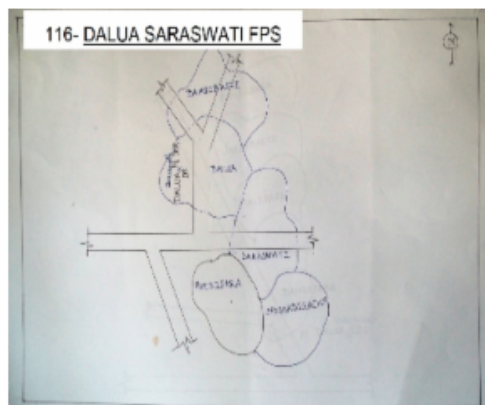

Nazri Naksha