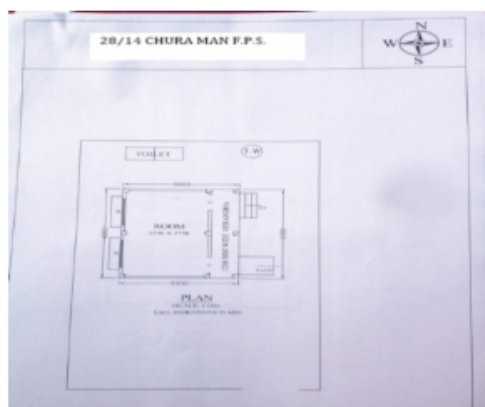

নির্বাচক নিবন্ধন আধিকারিকের স্বাক্ষর

Nazri Naksha

Google Map View

Polling Station Building Front View

Polling Station Front View

Cad View

Key MAP View

1 নাম : সাবির আলম পিতার নাম: মফিজুল ইসলাম বাড়ির নং : n0074 বয়স : 24 লিঙ্গ : পুরুষ	TQF2150910 ফটো উপলব্ধ	2 নাম : সারজাহান পিতার নাম: খাতিবুর রহমান বাড়ির নং : n0041 বয়স : 30 লিঙ্গ : পুরুষ	TQF1737071 ফটো উপলব্ধ	3 নাম : মহঃ সালমুদ্দীন পিতার নাম: জসিরউদ্দিন বাড়ির নং : n0072 বয়স : 48 লিঙ্গ : পুরুষ	JGJ4440517 ফটো উপলব্ধ
4 নাম : আইজুন নেছা স্বামীর নাম: তসিরুল ইসলাম বাড়ির নং : n0071 বয়স : 44 লিঙ্গ : মহিলা	JGJ4440582 ফটো উপলব্ধ	5 নাম : মুস্তাফা মুস্তাফা কামাল পিতার নাম: মহঃ আব্দুল বাড়ির নং : n0076 বয়স : 31 লিঙ্গ : পুরুষ	TQF1210855 ফটো উপলব্ধ	6 নাম : হালিমা খাতুন স্বামীর নাম: জমিরুল হক বাড়ির নং : n0052 বয়স : 44 লিঙ্গ : মহিলা	JGJ4734257 ফটো উপলব্ধ
7 নাম : সাহিরুল ইসলাম পিতার নাম: খতিফুল ইসলাম বাড়ির নং : n0041 বয়স : 26 লিঙ্গ : পুরুষ	TQF1737063 ফটো উপলব্ধ	8 নাম : মহঃ আবুল সামাদ পিতার নাম: আবদল রহমান বাড়ির নং : এন01241 বয়স : 22 লিঙ্গ : পুরুষ	TQF2424653 ফটো উপলব্ধ	9 নাম : জাকির হুসাইন পিতার নাম: মহঃ কসিমউদ্দীন বাড়ির নং : n0077 বয়স : 34 লিঙ্গ : পুরুষ	TQF1445089 ফটো উপলব্ধ
10 নাম : রঞ্জিনা বেগম পিতার নাম: আশরাফুল ইসলাম বাড়ির নং : n0071 বয়স : 24 লিঙ্গ : মহিলা	TQF2151397 ফটো উপলব্ধ	11 নাম : আব্দুল মহঃ পিতার নাম: মইনুদ্দিন বাড়ির নং : n0046 বয়স : 32 লিঙ্গ : পুরুষ	TQF1115294 ফটো উপলব্ধ	12 নাম : আনুয়ার হুসেন পিতার নাম: মহঃ লতিফুল ইসলাম বাড়ির নং : n0042 বয়স : 29 লিঙ্গ : পুরুষ	TQF1559293 ফটো উপলব্ধ
13 নাম : হামিদুল হক পিতার নাম: আনারুল হক বাড়ির নং : n0055 বয়স : 29 লিঙ্গ : পুরুষ	TQF1737220 ফটো উপলব্ধ	14 নাম : আহমদ রাজা পিতার নাম: তসিরুল ইসলাম বাড়ির নং : এন0322 বয়স : 22 লিঙ্গ : পুরুষ	TQF2354462 ফটো উপলব্ধ	15 নাম : আবুল কালাম পিতার নাম: রফিজ আলি বাড়ির নং : n0053 বয়স : 28 লিঙ্গ : পুরুষ	TQF1736990 ফটো উপলব্ধ
16 নাম : নূর বানু স্বামীর নাম: মহঃ লতিফুল ইসলাম বাড়ির নং : n0042 বয়স : 37 লিঙ্গ : মহিলা	TQF0794321 ফটো উপলব্ধ	17 নাম : সাহানা জ পারভীন স্বামীর নাম: আয়ুব আলী বাড়ির নং : n0046 বয়স : 24 লিঙ্গ : মহিলা	TQF2149607 ফটো উপলব্ধ	18 নাম : খুরশেদ আলম পিতার নাম: মোহাম্মদ ইয়াসিন আলম বাড়ির নং : এন0068 বয়স : 32 লিঙ্গ : পুরুষ	TQF1837707 ফটো উপলব্ধ
19 নাম : মকবুল ইসলাম পিতার নাম: সফিউল হক বাড়ির নং : n0052 বয়স : 45 লিঙ্গ : পুরুষ	TQF0435149 ফটো উপলব্ধ	20 নাম : ফরিদা বেগম স্বামীর নাম: মকবুল ইসলাম বাড়ির নং : n0052 বয়স : 41 লিঙ্গ : মহিলা	JGJ4899621 ফটো উপলব্ধ	21 নাম : জমিলা খাতুন স্বামীর নাম: হাসিবুল রহমান বাড়ির নং : n0049 বয়স : 28 লিঙ্গ : মহিলা	TQF1730191 ফটো উপলব্ধ
22 নাম : হাসিনা খাতুন স্বামীর নাম: সেরাজুল ইসলাম বাড়ির নং : n0049 বয়স : 58 লিঙ্গ : মহিলা	TQF2253730 ফটো উপলব্ধ	23 নাম : মরজিনা খাতুন স্বামীর নাম: মহঃ নাসির বাড়ির নং : n0068 বয়স : 35 লিঙ্গ : মহিলা	TQF1013176 ফটো উপলব্ধ	24 নাম : সলেমান পিতার নাম: আসিরউদ্দিন বাড়ির নং : n0079 বয়স : 43 লিঙ্গ : পুরুষ	JGJ4299061 ফটো উপলব্ধ
25 নাম : রিজয়ানা য়াসমিন পিতার নাম: আব্দুল গফুর বাড়ির নং : n0081 বয়স : 27 লিঙ্গ : মহিলা	TQF1696152 ফটো উপলব্ধ	26 নাম : হাসিবুল রহমান পিতার নাম: সপিরুল ইসলাম বাড়ির নং : n0049 বয়স : 35 লিঙ্গ : পুরুষ	TQF0863308 ফটো উপলব্ধ	27 নাম : হাসিবুল রহমান পিতার নাম: সাব্বুল মহঃ বাড়ির নং : n0076 বয়স : 29 লিঙ্গ : পুরুষ	TQF1559343 ফটো উপলব্ধ
28 নাম : নূর বানু স্বামীর নাম: বসিরউদ্দীন বাড়ির নং : n0054 বয়স : 36 লিঙ্গ : মহিলা	TQF1559285 ফটো উপলব্ধ	29 নাম : আলিমুদ্দিন পিতার নাম: তসিরুল ইসলাম বাড়ির নং : n0071 বয়স : 27 লিঙ্গ : পুরুষ	TQF1676717 ফটো উপলব্ধ	30 নাম : ইসমাইল হক পিতার নাম: আসারু মহঃ বাড়ির নং : এন0071 বয়স : 24 লিঙ্গ : পুরুষ	TQF2465276 ফটো উপলব্ধ