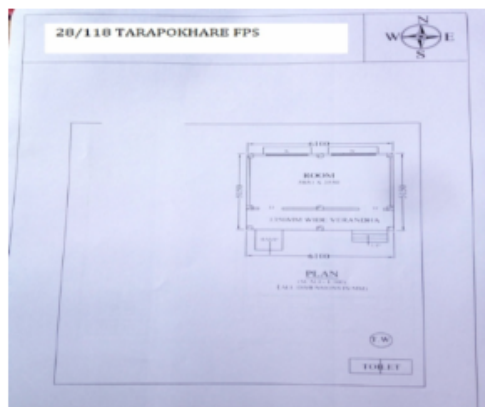

নির্বাচক নিবন্ধন আধিকারিকের স্বাক্ষর

Nazri Naksha

Google Map View

Polling Station Building Front View

Polling Station Front View

Cad View

Key MAP View

1 নাম : অনোয়ারা খাতুন স্বামীর নাম: হাবিবুল বাবুর নাম: এন0022 বয়স : 38 লিঙ্গ : মহিলা	TQF0865410 ফটো উপলব্ধ	2 নাম : আনসারুল হক পিতার নাম: হাসিমুদ্দিন বাবুর নাম: নং0021 বয়স : 38 লিঙ্গ : পুরুষ	JGJ4901211 ফটো উপলব্ধ	3 নাম : ফতেমা খাতুন স্বামীর নাম: আবুল হুসেন বাবুর নাম: এন0116 বয়স : 39 লিঙ্গ : মহিলা	JGJ4735254 ফটো উপলব্ধ
4 নাম : আফরুজা খাতুন স্বামীর নাম: আমিরুল হক বাবুর নাম: n0011 বয়স : 46 লিঙ্গ : মহিলা	JGJ1394931 ফটো উপলব্ধ	5 নাম : আমিরুল হক পিতার নাম: হাকিমুদ্দিন হক বাবুর নাম: n0011 বয়স : 57 লিঙ্গ : পুরুষ	JGJ1394964 ফটো উপলব্ধ	6 নাম : রাহেলা খাতুন পিতার নাম: সমসেরদিন বাবুর নাম: n0024 বয়স : 25 লিঙ্গ : মহিলা	TQF2152221 ফটো উপলব্ধ
7 নাম : বসিরুদ্দিন পিতার নাম: জিতু মহঃ বাবুর নাম: n0022 বয়স : 79 লিঙ্গ : পুরুষ	TQF1934033 ফটো উপলব্ধ	8 নাম : মোহাম্মদ সলিম পিতার নাম: আমিরুল হক বাবুর নাম: n0011 বয়স : 30 লিঙ্গ : পুরুষ	TQF1445212 ফটো উপলব্ধ	9 নাম : ইউসুফ আলি পিতার নাম: জমিরুল হক বাবুর নাম: নং বয়স : 22 লিঙ্গ : পুরুষ	TQF2458982 ফটো উপলব্ধ
10 নাম : কমিছা খাতুন স্বামীর নাম: বসিরুদ্দিন বাবুর নাম: n0022 বয়স : 73 লিঙ্গ : মহিলা	TQF1926294 ফটো উপলব্ধ	11 নাম : হাসিবুল ইসলাম পিতার নাম: সপিরুল ইসলাম বাবুর নাম: না 021 বয়স : 31 লিঙ্গ : পুরুষ	JGJ5060728 ফটো উপলব্ধ	12 নাম : সিদ্দিক আলি পিতার নাম: সপিরুল ইসলাম বাবুর নাম: না0021 বয়স : 26 লিঙ্গ : পুরুষ	TQF1559806 ফটো উপলব্ধ
13 নাম : সিদ্দিক পিতার নাম: বশিরুদ্দিন বাবুর নাম: এন0098 বয়স : 24 লিঙ্গ : পুরুষ	TQF2474963 ফটো উপলব্ধ	14 নাম : রইসুল আখতার পিতার নাম: আব্দুল রশিদ বাবুর নাম: এন0181 বয়স : 37 লিঙ্গ : পুরুষ	JGJ4901583 ফটো উপলব্ধ	15 নাম : মলিকা বানু পিতার নাম: জমিরুল হক বাবুর নাম: নং বয়স : 24 লিঙ্গ : মহিলা	TQF2152015 ফটো উপলব্ধ
16 নাম : আজিনা খাতুন স্বামীর নাম: হাসিবুল বাবুর নাম: এন0017 বয়স : 48 লিঙ্গ : মহিলা	TQF1939271 ফটো উপলব্ধ	17 নাম : জয়গুন নেছা স্বামীর নাম: ফজলুল হক বাবুর নাম: না0008 বয়স : 63 লিঙ্গ : মহিলা	JGJ0414631 ফটো উপলব্ধ	18 নাম : আনারুল হক পিতার নাম: মুত হাসিমুদ্দিন বাবুর নাম: এন 0021 বয়স : 42 লিঙ্গ : পুরুষ	JGJ4735262 ফটো উপলব্ধ
19 নাম : হাসিনা বানু স্বামীর নাম: নসিরুল হক বাবুর নাম: না0155 বয়স : 45 লিঙ্গ : মহিলা	JGJ4735239 ফটো উপলব্ধ	20 নাম : হাকিমুন নেছা অন্যান্য: সপিরুল ইসলাম বাবুর নাম: না 021 বয়স : 51 লিঙ্গ : মহিলা	TQF1924836 ফটো উপলব্ধ	21 নাম : সপিরুল ইসলাম পিতার নাম: হাসিমুদ্দিন বাবুর নাম: না0021 বয়স : 55 লিঙ্গ : পুরুষ	TQF1926955 ফটো উপলব্ধ
22 নাম : মজেনা খাতুন স্বামীর নাম: তাফিরুদ্দিন বাবুর নাম: এন052 বয়স : 28 লিঙ্গ : মহিলা	TQF2353738 ফটো উপলব্ধ	23 নাম : হাসিনা বানু স্বামীর নাম: জয়নাল হক বাবুর নাম: না0008 বয়স : 40 লিঙ্গ : মহিলা	JGJ4299368 ফটো উপলব্ধ	24 নাম : সরিনা খাতুন স্বামীর নাম: হাসিবুল ইসলাম বাবুর নাম: না 021 বয়স : 25 লিঙ্গ : মহিলা	TQF2460855 ফটো উপলব্ধ
25 নাম : মোহাম্মদ হানিফ পিতার নাম: জরিফুল ইসলাম বাবুর নাম: না 0023 বয়স : 29 লিঙ্গ : পুরুষ	TQF1445253 ফটো উপলব্ধ	26 নাম : মনসুরা স্বামীর নাম: মহি সামে আলি বাবুর নাম: n0021 বয়স : 40 লিঙ্গ : মহিলা	JGJ4443560 ফটো উপলব্ধ	27 নাম : আলেমা খাতুন স্বামীর নাম: সহিদুল রহমান বাবুর নাম: এন0013 বয়স : 40 লিঙ্গ : মহিলা	JGJ4735270 ফটো উপলব্ধ
28 নাম : হুসনারা খাতুন স্বামীর নাম: আবু হাসেন বাবুর নাম: .এন0117 বয়স : 47 লিঙ্গ : মহিলা	JGJ2703130 ফটো উপলব্ধ	29 নাম : আরফা খাতুন স্বামীর নাম: জরিফুল ইসলাম বাবুর নাম: না 0023 বয়স : 55 লিঙ্গ : মহিলা	TQF1925551 ফটো উপলব্ধ	30 নাম : রৌশন আলম পিতার নাম: খাদেমুল ইসলাম বাবুর নাম: নং212 বয়স : 32 লিঙ্গ : পুরুষ	TQF1116078 ফটো উপলব্ধ