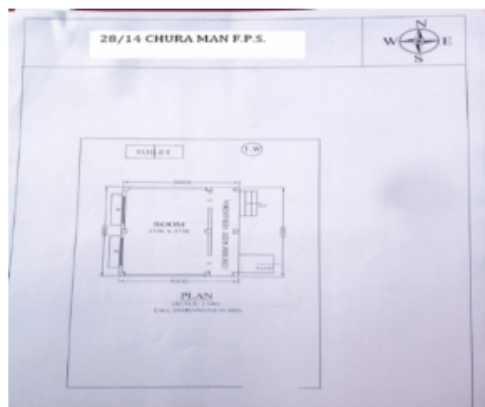

নির্বাচক নিবন্ধন আধিকারিকের স্বাক্ষর

Nazri Naksha

Google Map View

Polling Station Building Front View

Polling Station Front View

Cad View

Key MAP View

1 নাম : মহঃ নেকিম পিতার নাম: মহামুদ্দিন বাড়ির নং : এন0126 বয়স : 32 লিঙ্গ : পুরুষ	TQF2284289 ফটো উপলব্ধ	2 নাম : মহঃ আকতার পিতার নাম: কাশমুদ্দিন বাড়ির নং : n0215 বয়স : 38 লিঙ্গ : পুরুষ	TQF0045096 ফটো উপলব্ধ	3 নাম : সহঃ বানু খাতুন স্বামীর নাম: খমিজুদ্দিন বাড়ির নং : n0080 বয়স : 28 লিঙ্গ : মহিলা	TQF1497569 ফটো উপলব্ধ
4 নাম : বৈসাগু পিতার নাম: আহম্মাদ হোসেন বাড়ির নং : n0208 বয়স : 59 লিঙ্গ : পুরুষ	TQF1931914 ফটো উপলব্ধ	5 নাম : মহঃ কাইমুদ্দিন পিতার নাম: সমীরুদ্দিন বাড়ির নং : n0116 বয়স : 53 লিঙ্গ : পুরুষ	TQF2046985 ফটো উপলব্ধ	6 নাম : রাজিবুল রহমান পিতার নাম: খলিলুর রহমান বাড়ির নং : n0204 বয়স : 30 লিঙ্গ : পুরুষ	TQF1497841 ফটো উপলব্ধ
7 নাম : অজমা খাতুন স্বামীর নাম: রহিমুদ্দিন বাড়ির নং : চুরামন বয়স : 26 লিঙ্গ : মহিলা	TQF2418911 ফটো উপলব্ধ	8 নাম : মুজাফর হুসেন পিতার নাম: শেফেজুল রহমান বাড়ির নং : 222 বয়স : 30 লিঙ্গ : পুরুষ	TQF1497791 ফটো উপলব্ধ	9 নাম : মহঃ সাজ্জাদ পিতার নাম: ইসলামুদ্দিন বাড়ির নং : n0160 বয়স : 40 লিঙ্গ : পুরুষ	JGJ1374354 ফটো উপলব্ধ
10 নাম : সাহানা স্বামীর নাম: মহামুদ্দিন বাড়ির নং : n0126 বয়স : 33 লিঙ্গ : মহিলা	TQF1166610 ফটো উপলব্ধ	11 নাম : মহসীনা খাতুন স্বামীর নাম: সামসুল হক বাড়ির নং : 100 বয়স : 60 লিঙ্গ : মহিলা	TQF1929306 ফটো উপলব্ধ	12 নাম : মহঃ জামাল পিতার নাম: তফর আলী বাড়ির নং : n0180 বয়স : 59 লিঙ্গ : পুরুষ	JGJ0053975 ফটো উপলব্ধ
13 নাম : সাদিক পিতার নাম: মহঃ আফাক বাড়ির নং : এন0121 বয়স : 25 লিঙ্গ : পুরুষ	TQF1841915 ফটো উপলব্ধ	14 নাম : মহঃ আদিকুল পিতার নাম: হাবি মহঃ বাড়ির নং : n0187 বয়স : 33 লিঙ্গ : পুরুষ	TQF1740919 ফটো উপলব্ধ	15 নাম : সাহেদা খাতুন স্বামীর নাম: মহঃ ইসরাইল বাড়ির নং : n0202 বয়স : 56 লিঙ্গ : মহিলা	TQF1929249 ফটো উপলব্ধ
16 নাম : মহঃ তাহির হুসেন পিতার নাম: মহঃ মহিনুদ্দিন বাড়ির নং : n0124 বয়স : 35 লিঙ্গ : পুরুষ	TQF1280973 ফটো উপলব্ধ	17 নাম : মহঃ জামালুদ্দিন পিতার নাম: বরফা মহঃ বাড়ির নং : n0231 বয়স : 51 লিঙ্গ : পুরুষ	JGJ4809430 ফটো উপলব্ধ	18 নাম : সাকির আলম পিতার নাম: গিয়াসুদ্দিন বাড়ির নং : n0149 বয়স : 34 লিঙ্গ : পুরুষ	TQF1410257 ফটো উপলব্ধ
19 নাম : মহঃ হাসিবুল পিতার নাম: বিগু মহঃ বাড়ির নং : n0226 বয়স : 30 লিঙ্গ : পুরুষ	TQF1622513 ফটো উপলব্ধ	20 নাম : নজবুদ্দিন পিতার নাম: গিয়াসুদ্দিন বাড়ির নং : n0150 বয়স : 49 লিঙ্গ : পুরুষ	TQF2047108 ফটো উপলব্ধ	21 নাম : হাসিবুল রহমান পিতার নাম: মহঃ আব্দুল বাড়ির নং : n0110 বয়স : 35 লিঙ্গ : পুরুষ	TQF0968750 ফটো উপলব্ধ
22 নাম : মজিবুল রহমান পিতার নাম: ফুরসত আলী বাড়ির নং : 00 বয়স : 64 লিঙ্গ : পুরুষ	TQF2241685 ফটো উপলব্ধ	23 নাম : মহামুদ্দিন পিতার নাম: হাকিমুদ্দিন বাড়ির নং : n0126 বয়স : 55 লিঙ্গ : পুরুষ	TQF2046993 ফটো উপলব্ধ	24 নাম : মহঃ রুপসাদ আলি পিতার নাম: নৌসাদ আলম বাড়ির নং : কাশিবাবী বয়স : 24 লিঙ্গ : পুরুষ	TQF2128601 ফটো উপলব্ধ
25 নাম : জৈনুদ্দিন পিতার নাম: পীর মহঃ বাড়ির নং : n0160 বয়স : 60 লিঙ্গ : পুরুষ	TQF1961010 ফটো উপলব্ধ	26 নাম : বসিরন নেসা স্বামীর নাম: নজবুদ্দিন বাড়ির নং : n0081 বয়স : 75 লিঙ্গ : মহিলা	JGJ0051714 ফটো উপলব্ধ	27 নাম : মোহাম্মদ সকেরুল পিতার নাম: খুরশেদ আলম বাড়ির নং : এন0131 বয়স : 26 লিঙ্গ : পুরুষ	TQF1842160 ফটো উপলব্ধ
28 নাম : আলেমা খাতুন স্বামীর নাম: মহঃ হাবুল বাড়ির নং : n0213 বয়স : 58 লিঙ্গ : মহিলা	TQF1924109 ফটো উপলব্ধ	29 নাম : অলেয়া খাতুন স্বামীর নাম: জুবের মহঃ বাড়ির নং : n0154 বয়স : 50 লিঙ্গ : মহিলা	TQF2047173 ফটো উপলব্ধ	30 নাম : মনজুরা খাতুন স্বামীর নাম: মীর আলম বাড়ির নং : n0172 বয়স : 32 লিঙ্গ : মহিলা	TQF1281062 ফটো উপলব্ধ