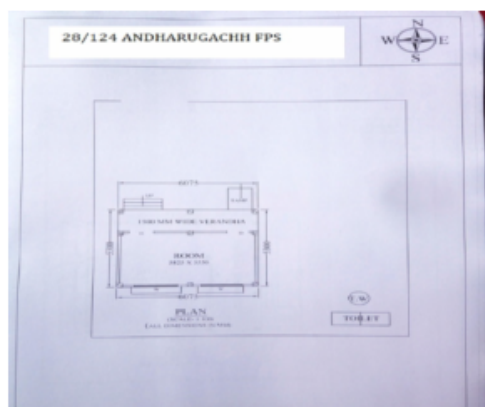

নির্বাচক নিবন্ধন আধিকারিকের স্বাক্ষর

Nazri Naksha

Google Map View

Polling Station Building Front View

Polling Station Front View

Cad View

Key MAP View

বিধানসভা নির্বাচনকেন্দ্রের নং, নাম : 28-চোপড়া
ভাগ নং, নাম : 1-গরাইত বস্তি