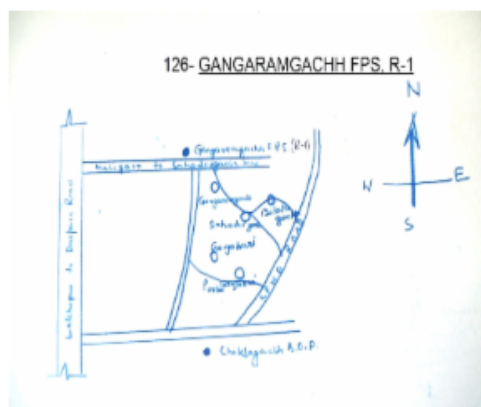

নির্বাচক নিবন্ধন আধিকারিকের স্বাক্ষর

Nazri Naksha

Google Map View

Polling Station Building Front View

Polling Station Front View

Cad View

Key MAP View

| | | | | | |
|--|--------------------------|---|--------------------------|---|--------------------------|
| 1 নাম : ফরাজুল হক পিতার নাম: হাফিজউদ্দিন বাড়ির নং : n0013 বয়স : 32 লিঙ্গ : পুরুষ | TQF1117563 ফটো উপলব্ধ | 2 নাম : উমেদ আলি মায়ের নাম: রাব্বিয়া খাতুন বাড়ির নং : n0052 বয়স : 29 লিঙ্গ : পুরুষ | TQF1337252 ফটো উপলব্ধ | 3 নাম : সালাউদ্দীন পিতার নাম: তাহেরুল ইসলাম বাড়ির নং : n0043 বয়স : 28 লিঙ্গ : পুরুষ | TQF1680727 ফটো উপলব্ধ |
| 4 নাম : পারভিম মুক্তা স্বামীর নাম: আবুল হুসেন বাড়ির নং : n0010 বয়স : 51 লিঙ্গ : মহিলা | JGJ1386168 ফটো উপলব্ধ | 5 নাম : সুখি হেমরাম স্বামীর নাম: সুল্লি কিস্কু বাড়ির নং : n0086 বয়স : 25 লিঙ্গ : মহিলা | TQF2171569 ফটো উপলব্ধ | 6 নাম : আসাদ হুসেন পিতার নাম: কলিমুদ্দিন বাড়ির নং : n0052 বয়স : 43 লিঙ্গ : পুরুষ | JGJ4908521 ফটো উপলব্ধ |
| 7 নাম : সুফিয়া খাতুন স্বামীর নাম: মুজাফর হুসেন বাড়ির নং : n0015 বয়স : 40 লিঙ্গ : মহিলা | JGJ4908505 ফটো উপলব্ধ | 8 নাম : নূর আলম পিতার নাম: মজিবুল রহমান বাড়ির নং : n0032 বয়স : 31 লিঙ্গ : পুরুষ | TQF1215516 ফটো উপলব্ধ | 9 নাম : সহিরুল হক পিতার নাম: হেমাঙ্গুল রহমান বাড়ির নং : n0055 বয়স : 33 লিঙ্গ : পুরুষ | TQF1565373 ফটো উপলব্ধ |
| 10 নাম : মামেনা খাতুন স্বামীর নাম: আব্দুল সাত্তার বাড়ির নং : এন0042 বয়স : 65 লিঙ্গ : মহিলা | TQF1952159 ফটো উপলব্ধ | 11 নাম : সেকেন্দার আবু পিতার নাম: আব্দুল সাত্তার বাড়ির নং : এন0042 বয়স : 31 লিঙ্গ : পুরুষ | TQF1215722 ফটো উপলব্ধ | 12 নাম : রাব্বিক আলম পিতার নাম: সফিজুল হক বাড়ির নং : n0039 বয়স : 35 লিঙ্গ : পুরুষ | TQF1015593 ফটো উপলব্ধ |
| 13 নাম : রসিদ আলম পিতার নাম: কমীরউদ্দিন বাড়ির নং : n0037 বয়স : 50 লিঙ্গ : পুরুষ | JGJ4458170 ফটো উপলব্ধ | 14 নাম : বিউটি বেগম স্বামীর নাম: মুরাদ হুসেন বাড়ির নং : এন0020 বয়স : 28 লিঙ্গ : মহিলা | TQF2413656 ফটো উপলব্ধ | 15 নাম : মহঃ সাকিরুল ইসলাম পিতার নাম: কমীর উদ্দিন বাড়ির নং : n0037 বয়স : 54 লিঙ্গ : পুরুষ | TQF2238830 ফটো উপলব্ধ |
| 16 নাম : আনিসুল হক পিতার নাম: আজিজুর রহমান বাড়ির নং : n0064 বয়স : 59 লিঙ্গ : পুরুষ | JGJ1386127 ফটো উপলব্ধ | 17 নাম : মুরাদ হুসেন পিতার নাম: আবুল হুসেন বাড়ির নং : n0010 বয়স : 26 লিঙ্গ : পুরুষ | TQF1628072 ফটো উপলব্ধ | 18 নাম : মুজারুল ইসলাম পিতার নাম: খলিলুর রহমান বাড়ির নং : n0048 বয়স : 30 লিঙ্গ : পুরুষ | TQF1564996 ফটো উপলব্ধ |
| 19 নাম : সাহেরা খাতুন স্বামীর নাম: আবদুল হক বাড়ির নং : এন0023 বয়স : 26 লিঙ্গ : মহিলা | TQF2445708 ফটো উপলব্ধ | 20 নাম : মনজুর আলম পিতার নাম: হাফিজুর রহমান বাড়ির নং : n0038 বয়স : 50 লিঙ্গ : পুরুষ | TQF1957174 ফটো উপলব্ধ | 21 নাম : মাজিদা খাতুন স্বামীর নাম: নূর আলম বাড়ির নং : n0032 বয়স : 29 লিঙ্গ : মহিলা | TQF1456771 ফটো উপলব্ধ |
| 22 নাম : তাহেনা বেগম স্বামীর নাম: খাজিমদ্দিন বাড়ির নং : n0059 বয়স : 49 লিঙ্গ : মহিলা | TQF1953462 ফটো উপলব্ধ | 23 নাম : হাসিবুল আলম পিতার নাম: নজিরুল ইসলাম বাড়ির নং : n0066 বয়স : 35 লিঙ্গ : পুরুষ | TQF0942789 ফটো উপলব্ধ | 24 নাম : কাইসার আলম পিতার নাম: তসর মহঃ বাড়ির নং : n0010 বয়স : 34 লিঙ্গ : পুরুষ | TQF1016047 ফটো উপলব্ধ |
| 25 নাম : আবদুল মালিক পিতার নাম: আনিসুল হক বাড়ির নং : এন0052 বয়স : 25 লিঙ্গ : পুরুষ | TQF2445674 ফটো উপলব্ধ | 26 নাম : জিনু খাতুন স্বামীর নাম: আব্দুল করিম বাড়ির নং : n0063 বয়স : 44 লিঙ্গ : মহিলা | JGJ4739017 ফটো উপলব্ধ | 27 নাম : নজিরন নেছা স্বামীর নাম: সহিদুল রহমান বাড়ির নং : n0055 বয়স : 53 লিঙ্গ : মহিলা | JGJ1385913 ফটো উপলব্ধ |
| 28 নাম : সলেহা খাতুন স্বামীর নাম: তিসিরউদ্দীন বাড়ির নং : n0011 বয়স : 71 লিঙ্গ : মহিলা | JGJ4047015 ফটো উপলব্ধ | 29 নাম : রেজাবুল হক পিতার নাম: সিরাজুল হক বাড়ির নং : n0066 বয়স : 30 লিঙ্গ : পুরুষ | TQF1337419 ফটো উপলব্ধ | 30 নাম : সাদেকুল ইসলাম পিতার নাম: কলিমুদ্দিন বাড়ির নং : n0052 বয়স : 32 লিঙ্গ : পুরুষ | TQF1680586 ফটো উপলব্ধ |