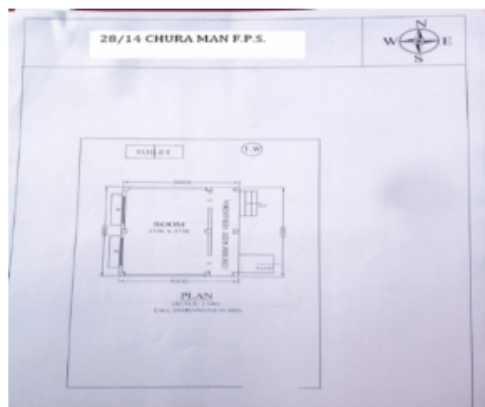

নির্বাচক নিবন্ধন আধিকারিকের স্বাক্ষর

Nazri Naksha

Google Map View

Polling Station Building Front View

Polling Station Front View

Cad View

Key MAP View

1 নাম : পারবিনা খাতুন পিতার নাম: সরিফুদ্দিন বাড়ির নং : n0099 বয়স : 32 লিঙ্গ : মহিলা	TQF1016401 ফটো উপলব্ধ	2 নাম : সামিনা খাতুন পিতার নাম: সামসুল হক বাড়ির নং : n0101 বয়স : 25 লিঙ্গ : মহিলা	TQF2173805 ফটো উপলব্ধ	3 নাম : আনয়ার বেগম স্বামীর নাম: সামসুল হক বাড়ির নং : n0101 বয়স : 49 লিঙ্গ : মহিলা	TQF1963099 ফটো উপলব্ধ
4 নাম : জাকির আলি পিতার নাম: আব্দুল রহমান বাড়ির নং : n0098 বয়স : 33 লিঙ্গ : পুরুষ	TQF1118009 ফটো উপলব্ধ	5 নাম : আলোহা খাতুন স্বামীর নাম: তারিকুল ইসলাম বাড়ির নং : এন0099 বয়স : 42 লিঙ্গ : মহিলা	JGJ4739199 ফটো উপলব্ধ	6 নাম : ডাইনুল হক পিতার নাম: মইনুদ্দিন বাড়ির নং : n0101 বয়স : 30 লিঙ্গ : পুরুষ	TQF1681287 ফটো উপলব্ধ
7 নাম : সাকিনা খাতুন স্বামীর নাম: জাহিরুল ইসলাম বাড়ির নং : n0096 বয়স : 40 লিঙ্গ : মহিলা	JGJ4460440 ফটো উপলব্ধ	8 নাম : সালেমান মহম্মদ পিতার নাম: জসিমুদ্দিন বাড়ির নং : n0105 বয়স : 38 লিঙ্গ : পুরুষ	TQF0466227 ফটো উপলব্ধ	9 নাম : মিরাজ মল্লান পিতার নাম: আলিমুদ্দিন বাড়ির নং : n0102 বয়স : 30 লিঙ্গ : পুরুষ	TQF1338086 ফটো উপলব্ধ
10 নাম : রফিকুল ইসলাম পিতার নাম: সোমত আলী বাড়ির নং : n0107 বয়স : 52 লিঙ্গ : পুরুষ	JGJ0450445 ফটো উপলব্ধ	11 নাম : সাপিকুল ইসলাম পিতার নাম: সোমত আলি বাড়ির নং : n0107 বয়স : 53 লিঙ্গ : পুরুষ	TQF2078871 ফটো উপলব্ধ	12 নাম : আফিজুল ইসলাম পিতার নাম: মইনুদ্দিন বাড়ির নং : n0101 বয়স : 29 লিঙ্গ : পুরুষ	TQF1681279 ফটো উপলব্ধ
13 নাম : নেজিমা খাতুন স্বামীর নাম: আমিরুল হক বাড়ির নং : n0107 বয়স : 42 লিঙ্গ : মহিলা	TQF1681329 ফটো উপলব্ধ	14 নাম : আজীনা খাতুন স্বামীর নাম: জৈনুদ্দিন বাড়ির নং : n0100 বয়স : 58 লিঙ্গ : মহিলা	TQF2079770 ফটো উপলব্ধ	15 নাম : সালেহা খাতুন স্বামীর নাম: সোমত আলী বাড়ির নং : n0107 বয়স : 91 লিঙ্গ : মহিলা	JGJ0450403 ফটো উপলব্ধ
16 নাম : হাসিরুল ইসলাম পিতার নাম: আব্দুল রহমান বাড়ির নং : n0096 বয়স : 53 লিঙ্গ : পুরুষ	JGJ4908190 ফটো উপলব্ধ	17 নাম : রমেশ চন্দ্র বর্মণ পিতার নাম: শাগিলাল বর্মণ বাড়ির নং : n0105 বয়স : 30 লিঙ্গ : পুরুষ	TQF1338078 ফটো উপলব্ধ	18 নাম : ইমামুদ্দিন পিতার নাম: আব্দুল রহমান বাড়ির নং : n0096 বয়স : 31 লিঙ্গ : পুরুষ	TQF1016393 ফটো উপলব্ধ
19 নাম : মনসুরা খাতুন স্বামীর নাম: ইমামুদ্দিন বাড়ির নং : n0096 বয়স : 26 লিঙ্গ : মহিলা	TQF2174654 ফটো উপলব্ধ	20 নাম : হাসিনা খাতুন স্বামীর নাম: আব্দুল রহমান বাড়ির নং : n0096 বয়স : 72 লিঙ্গ : মহিলা	TQF2037513 ফটো উপলব্ধ	21 নাম : হাবিবা খাতুন স্বামীর নাম: কলিমুদ্দিন বাড়ির নং : n0102 বয়স : 45 লিঙ্গ : মহিলা	TQF2080158 ফটো উপলব্ধ
22 নাম : যাহেদা খাতুন স্বামীর নাম: রেশমুদ্দিন বাড়ির নং : n0105 বয়স : 55 লিঙ্গ : মহিলা	TQF1964584 ফটো উপলব্ধ	23 নাম : আসমা খাতুন স্বামীর নাম: মহিরুল্লা বাড়ির নং : n0099 বয়স : 53 লিঙ্গ : মহিলা	TQF1991496 ফটো উপলব্ধ	24 নাম : মহঃ সাকিব পিতার নাম: জৈনুদ্দিন বাড়ির নং : n0183 বয়স : 34 লিঙ্গ : পুরুষ	TQF0942912 ফটো উপলব্ধ
25 নাম : সারুখ আলম পিতার নাম: তাহেরুল ইসলাম বাড়ির নং : n0099 বয়স : 28 লিঙ্গ : পুরুষ	TQF1804038 ফটো উপলব্ধ	26 নাম : ফরিদা বেগম স্বামীর নাম: সাপিকুল ইসলাম বাড়ির নং : n0107 বয়স : 44 লিঙ্গ : মহিলা	JGJ4740189 ফটো উপলব্ধ	27 নাম : সহিদুল হক পিতার নাম: সাতাল মহম্মদ বাড়ির নং : n0109 বয়স : 71 লিঙ্গ : পুরুষ	JGJ0450502 ফটো উপলব্ধ
28 নাম : মনজুরা বেগম স্বামীর নাম: আনোয়ার হক. বাড়ির নং : n0098 বয়স : 48 লিঙ্গ : মহিলা	TQF1730274 ফটো উপলব্ধ	29 নাম : মফিজুল ইসলাম পিতার নাম: নসিরুদ্দিন বাড়ির নং : n0103 বয়স : 50 লিঙ্গ : পুরুষ	TQF1949080 ফটো উপলব্ধ	30 নাম : আলিমা খাতুন স্বামীর নাম: বসিরুল ইসলাম বাড়ির নং : n0031 বয়স : 45 লিঙ্গ : মহিলা	JGJ4740197 ফটো উপলব্ধ