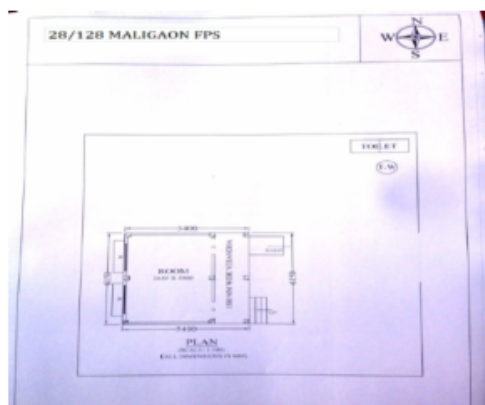

নির্বাচক নিবন্ধন আধিকারিকের স্বাক্ষর

Nazri Naksha

Google Map View

Polling Station Building Front View

Polling Station Front View

Cad View

Key MAP View

1 নাম : মুসারব হুসেন পিতার নাম: ইউসুফ আলি বাড়ির নং : n0027 বয়স : 37 লিঙ্গ : পুরুষ	TQF0813402 ফটো উপলব্ধ	2 নাম : জক্বার পিতার নাম: বাকুয়া মোহম্মদ বাড়ির নং : n0062 বয়স : 49 লিঙ্গ : পুরুষ	JGJ0454330 ফটো উপলব্ধ	3 নাম : আনুরা খাতুন পিতার নাম: সিরাজুল বাড়ির নং : n0036 বয়স : 29 লিঙ্গ : মহিলা	TQF1566686 ফটো উপলব্ধ
4 নাম : চেনবানু অন্যান্য: সিরাজুল হক বাড়ির নং : n0036 বয়স : 53 লিঙ্গ : মহিলা	TQF2084036 ফটো উপলব্ধ	5 নাম : সিদ্দিক আলম পিতার নাম: রফাকত হুসেন বাড়ির নং : এন0065 বয়স : 23 লিঙ্গ : পুরুষ	TQF2387470 ফটো উপলব্ধ	6 নাম : নাসিবুল হক পিতার নাম: তফেজুল বাড়ির নং : n0069 বয়স : 49 লিঙ্গ : পুরুষ	TQF2084481 ফটো উপলব্ধ
7 নাম : মজিবুল হক পিতার নাম: হাফিজুদ্দিন বাড়ির নং : n0039 বয়স : 41 লিঙ্গ : পুরুষ	TQF0469817 ফটো উপলব্ধ	8 নাম : রসিদ আলম পিতার নাম: জক্বার বাড়ির নং : এন0062 বয়স : 25 লিঙ্গ : পুরুষ	TQF2464972 ফটো উপলব্ধ	9 নাম : মজিবুল হক পিতার নাম: চৈত মহঃ বাড়ির নং : n0060 বয়স : 65 লিঙ্গ : পুরুষ	TQF1950542 ফটো উপলব্ধ
10 নাম : পারভীনা খাতুন স্বামীর নাম: রফিকুল ইসলাম বাড়ির নং : n0036 বয়স : 41 লিঙ্গ : মহিলা	TQF1017219 ফটো উপলব্ধ	11 নাম : সুলতানা খাতুন স্বামীর নাম: হাইফত আলম বাড়ির নং : n0065 বয়স : 25 লিঙ্গ : মহিলা	TQF2175206 ফটো উপলব্ধ	12 নাম : একরাম আলি পিতার নাম: সমার মহম্মদ বাড়ির নং : n0042 বয়স : 55 লিঙ্গ : পুরুষ	TQF2081768 ফটো উপলব্ধ
13 নাম : নিহার বেগম স্বামীর নাম: রফি জুল ইসলাম বাড়ির নং : n0052 বয়স : 50 লিঙ্গ : মহিলা	TQF1989474 ফটো উপলব্ধ	14 নাম : রুকসার পরভিন স্বামীর নাম: নাজিমুল ইসলাম বাড়ির নং : এন00 বয়স : 23 লিঙ্গ : মহিলা	TQF2465326 ফটো উপলব্ধ	15 নাম : করিমা খাতুন স্বামীর নাম: পাজিরুদদীন বাড়ির নং : n0058 বয়স : 39 লিঙ্গ : মহিলা	TQF1338524 ফটো উপলব্ধ
16 নাম : সুরজাহান স্বামীর নাম: তফে জুল বাড়ির নং : এন0069 বয়স : 55 লিঙ্গ : মহিলা	TQF2370526 ফটো উপলব্ধ	17 নাম : তসলিমা খাতুন স্বামীর নাম: জক্বার বাড়ির নং : n0062 বয়স : 44 লিঙ্গ : মহিলা	JGJ4910063 ফটো উপলব্ধ	18 নাম : আলেনা খাতুন স্বামীর নাম: নুরুল ইসলাম বাড়ির নং : n0072 বয়স : 37 লিঙ্গ : মহিলা	JGJ4740635 ফটো উপলব্ধ
19 নাম : লিপি ফারহানা স্বামীর নাম: তৈমুর রহমান বাড়ির নং : n0049 বয়স : 35 লিঙ্গ : মহিলা	TQF1566868 ফটো উপলব্ধ	20 নাম : আকিনা খাতুন স্বামীর নাম: কাশিমুদ্দিন বাড়ির নং : এন002৯ বয়স : 70 লিঙ্গ : মহিলা	TQF2252856 ফটো উপলব্ধ	21 নাম : পজির হক পিতার নাম: হাফিজুল ইসলাম বাড়ির নং : n0006 বয়স : 36 লিঙ্গ : পুরুষ	TQF1017292 ফটো উপলব্ধ
22 নাম : মহঃ হাকিমুদ্দিন পিতার নাম: মজিবুল হক বাড়ির নং : 147 বয়স : 37 লিঙ্গ : পুরুষ	TQF0944371 ফটো উপলব্ধ	23 নাম : বানু বেগম স্বামীর নাম: মোফাজ্জল হুসেন বাড়ির নং : n0017 বয়স : 35 লিঙ্গ : মহিলা	TQF0944140 ফটো উপলব্ধ	24 নাম : কহিনুর বেগম পিতার নাম: রাববে কলিমুদ্দিন বাড়ির নং : n0027 বয়স : 31 লিঙ্গ : মহিলা	TQF1566827 ফটো উপলব্ধ
25 নাম : জহিরুল ইসলাম পিতার নাম: হবিবুর রহমান বাড়ির নং : n0043 বয়স : 59 লিঙ্গ : পুরুষ	TQF1989250 ফটো উপলব্ধ	26 নাম : হুসেনের বেগম স্বামীর নাম: মফিজুল হক বাড়ির নং : n0034 বয়স : 37 লিঙ্গ : মহিলা	TQF1017375 ফটো উপলব্ধ	27 নাম : রহিমা খাতুন স্বামীর নাম: হামিজুদ্দিন বাড়ির নং : n0039 বয়স : 61 লিঙ্গ : মহিলা	TQF2084093 ফটো উপলব্ধ
28 নাম : পরিমা খাতুন স্বামীর নাম: হালিমুদ্দিন বাড়ির নং : n0024 বয়স : 56 লিঙ্গ : মহিলা	JGJ4909263 ফটো উপলব্ধ	29 নাম : তাহেরুল ইসলাম পিতার নাম: ইউসুফ আলি বাড়ির নং : n0027 বয়স : 50 লিঙ্গ : পুরুষ	TQF2088342 ফটো উপলব্ধ	30 নাম : গিয়াসুদ্দিন পিতার নাম: হুসেন আলী বাড়ির নং : n0024 বয়স : 35 লিঙ্গ : পুরুষ	TQF1017391 ফটো উপলব্ধ