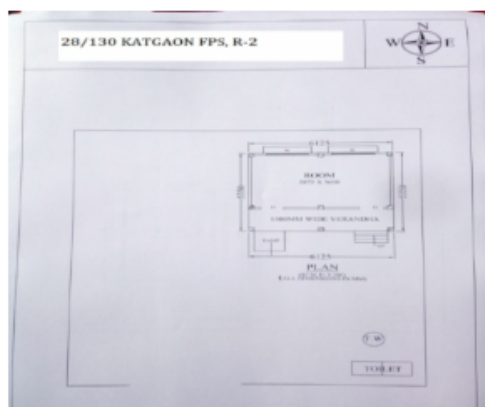

নির্বাচক নিবন্ধন আধিকারিকের স্বাক্ষর

Nazri Naksha

Google Map View

Polling Station Building Front View

Polling Station Front View

Cad View

Key MAP View

1	TQF1218148	ফটো উপলব্ধ	2	TQF2178796	ফটো উপলব্ধ	3	TQF2179075	ফটো উপলব্ধ
নাম : আনোয়ারা বেগম স্বামীর নাম: সাহেদ আলম বাড়ির নং : n0125 বয়স : 32 লিঙ্গ : মহিলা			নাম : আকলিমা খাতুন স্বামীর নাম: মহম্মদ বেলাল বাড়ির নং : n0013 বয়স : 25 লিঙ্গ : মহিলা			নাম : আনওয়ার বেগম পিতার নাম: আব্দুল ওয়াহাব বাড়ির নং : n0083 বয়স : 24 লিঙ্গ : মহিলা		
4	TQF2410520	ফটো উপলব্ধ	5	TQF2179018	ফটো উপলব্ধ	6	TQF2445948	ফটো উপলব্ধ
নাম : আব্দুল সলাম পিতার নাম: আবুল বাড়ির নং : এন0014 বয়স : 23 লিঙ্গ : পুরুষ			নাম : ইরফান আলি পিতার নাম: খাদেমুল ইসলাম বাড়ির নং : n0083 বয়স : 24 লিঙ্গ : পুরুষ			নাম : গোলাম রব্বানি পিতার নাম: মজিদুর রহমান বাড়ির নং : এন0091 বয়স : 27 লিঙ্গ : পুরুষ		
7	TQF0474379	ফটো উপলব্ধ	8	TQF0944991	ফটো উপলব্ধ	9	JGJ4462222	ফটো উপলব্ধ
নাম : মহম্মদ রাজ্জাক পিতার নাম: জমিরউদ্দিন বাড়ির নং : n0078 বয়স : 38 লিঙ্গ : পুরুষ			নাম : সাহেবা বেগম স্বামীর নাম: আব্দুল রাজ্জাক বাড়ির নং : n0094 বয়স : 36 লিঙ্গ : মহিলা			নাম : জাহেদা খাতুন স্বামীর নাম: আফতাবুদ্দিন বাড়ির নং : কটগাঁব বয়স : 43 লিঙ্গ : মহিলা		
10	TQF2210565	ফটো উপলব্ধ	11	TQF2178986	ফটো উপলব্ধ	12	TQF1118801	ফটো উপলব্ধ
নাম : নাজেরা বেগম স্বামীর নাম: কমরুল হক বাড়ির নং : 0052 বয়স : 41 লিঙ্গ : মহিলা			নাম : রাজ্জ মহম্মদ পিতার নাম: রাইসুল হক বাড়ির নং : n0031 বয়স : 25 লিঙ্গ : পুরুষ			নাম : সাহেদ আলম পিতার নাম: রহমান বাড়ির নং : n0028 বয়স : 34 লিঙ্গ : পুরুষ		
13	TQF2179794	ফটো উপলব্ধ	14	JGJ5062484	ফটো উপলব্ধ	15	TQF2179323	ফটো উপলব্ধ
নাম : মেহেবুব আলম পিতার নাম: মজিবুল রহমান বাড়ির নং : n0085 বয়স : 25 লিঙ্গ : পুরুষ			নাম : মুক্তার আলম পিতার নাম: আফাজুদ্দিন বাড়ির নং : n0097 বয়স : 37 লিঙ্গ : পুরুষ			নাম : জুয়েল আকতার পিতার নাম: সাহেদুল ইসলাম বাড়ির নং : n0040 বয়স : 25 লিঙ্গ : পুরুষ		
16	TQF2035749	ফটো উপলব্ধ	17	TQF1339837	ফটো উপলব্ধ	18	TQF2040285	ফটো উপলব্ধ
নাম : সফি কুল ইসলাম পিতার নাম: জয়নুল হক বাড়ির নং : n0072 বয়স : 51 লিঙ্গ : পুরুষ			নাম : সাহেবা খাতুন স্বামীর নাম: মহঃ মুস্তাফা বাড়ির নং : n0096 বয়স : 38 লিঙ্গ : মহিলা			নাম : জমিরউদ্দিন পিতার নাম: বদিরুদ্দিন বাড়ির নং : n0078 বয়স : 66 লিঙ্গ : পুরুষ		
19	TQF1218197	ফটো উপলব্ধ	20	TQF2273308	ফটো উপলব্ধ	21	TQF2465920	ফটো উপলব্ধ
নাম : আনসারুল হক পিতার নাম: আব্দুল সামাদ বাড়ির নং : n0068 বয়স : 32 লিঙ্গ : পুরুষ			নাম : আফসেনা খাতুন স্বামীর নাম: আবু বকর সিদ্দিক বাড়ির নং : এন0062 বয়স : 24 লিঙ্গ : মহিলা			নাম : নুরেফা বেগম স্বামীর নাম: গোলাম রব্বানি বাড়ির নং : এন0091 বয়স : 24 লিঙ্গ : মহিলা		
22	TQF2011773	ফটো উপলব্ধ	23	TQF2492577	ফটো উপলব্ধ	24	JGJ4741617	ফটো উপলব্ধ
নাম : তসলিমা খাতুন স্বামীর নাম: খুরশেদ আলী বাড়ির নং : n0106 বয়স : 66 লিঙ্গ : মহিলা			নাম : খুকি বেগম স্বামীর নাম: সিদ্দিক আলম বাড়ির নং : এন0092 বয়স : 35 লিঙ্গ : মহিলা			নাম : হাসিনা খাতুন স্বামীর নাম: মজিবুদ্দিন বাড়ির নং : n0007 বয়স : 40 লিঙ্গ : মহিলা		
25	JGJ1386895	ফটো উপলব্ধ	26	JGJ4741021	ফটো উপলব্ধ	27	TQF2179372	ফটো উপলব্ধ
নাম : মহঃ ফারুক পিতার নাম: মহঃ দিমকা বাড়ির নং : n0047 বয়স : 47 লিঙ্গ : পুরুষ			নাম : সাহিদা খাতুন স্বামীর নাম: আব্দুল সাবির বাড়ির নং : n0195 বয়স : 42 লিঙ্গ : মহিলা			নাম : নুরজাহান স্বামীর নাম: ইউসুফ আলি বাড়ির নং : n0087 বয়স : 26 লিঙ্গ : মহিলা		
28	TQF1863562	ফটো উপলব্ধ	29	TQF1976562	ফটো উপলব্ধ	30	TQF2009066	ফটো উপলব্ধ
নাম : মইরাম খাতুন স্বামীর নাম: আনসার আলম বাড়ির নং : এন0053 বয়স : 30 লিঙ্গ : মহিলা			নাম : কমরুল হোক পিতার নাম: পেশ মহঃ বাড়ির নং : n0064 বয়স : 53 লিঙ্গ : পুরুষ			নাম : জাহিদুর রহমান পিতার নাম: মাজুল হুসেন বাড়ির নং : n0102 বয়স : 51 লিঙ্গ : পুরুষ		