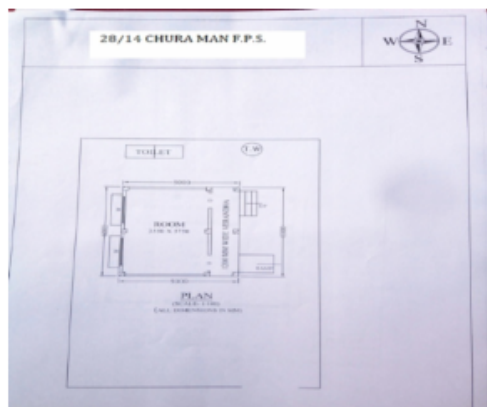

নির্বাচক নিবন্ধন আধিকারিকের স্বাক্ষর

Nazri Naksha

Google Map View

Polling Station Building Front View

Polling Station Front View

Cad View

Key MAP View

1 নাম : হমেশা খাতুন স্বামীর নাম: ওয়াহেদ আলি বাড়ির নং : এন0024 বয়স : 32 লিঙ্গ : মহিলা	TQF1842061 ফটো উপলব্ধ	2 নাম : মনোয়ারা বেগম পিতার নাম: মহিরো মহঃ বাড়ির নং : এন0047 বয়স : 25 লিঙ্গ : মহিলা	TQF1886571 ফটো উপলব্ধ	3 নাম : মকদুম সাহাব পিতার নাম: আপা মহঃ বাড়ির নং : n0052 বয়স : 33 লিঙ্গ : পুরুষ	TQF0967745 ফটো উপলব্ধ
4 নাম : আব্দুল সামাদ পিতার নাম: লতিফুল রহমান বাড়ির নং : n0032 বয়স : 34 লিঙ্গ : পুরুষ	TQF0041327 ফটো উপলব্ধ	5 নাম : আপসানা বেগম স্বামীর নাম: মোহাম্মদ কালাম বাড়ির নং : n0043 বয়স : 31 লিঙ্গ : মহিলা	TQF1496868 ফটো উপলব্ধ	6 নাম : রেহেনা বেগম পিতার নাম: কাসিমুদ্দীন বাড়ির নং : এন0064 বয়স : 22 লিঙ্গ : মহিলা	TQF2419182 ফটো উপলব্ধ
7 নাম : ফিরোজ পিতার নাম: জিয়াবুল হক বাড়ির নং : n0011 বয়স : 27 লিঙ্গ : পুরুষ	TQF1639087 ফটো উপলব্ধ	8 নাম : সহর বানু স্বামীর নাম: মহঃ হাফিজ বাড়ির নং : n0002 বয়স : 39 লিঙ্গ : মহিলা	JGJ4805362 ফটো উপলব্ধ	9 নাম : মহঃ খরিমুদ্দীন পিতার নাম: আব্দুলদিন বাড়ির নং : n0001 বয়স : 71 লিঙ্গ : পুরুষ	WB/04/027/027502 ফটো উপলব্ধ
10 নাম : তারাবুদ্দীন পিতার নাম: কালিমুদ্দিন বাড়ির নং : n0039 বয়স : 29 লিঙ্গ : পুরুষ	TQF1496934 ফটো উপলব্ধ	11 নাম : আলেখা খাতুন পিতার নাম: মহঃ শুকরুদ্দিন বাড়ির নং : n0068 বয়স : 31 লিঙ্গ : মহিলা	TQF1410141 ফটো উপলব্ধ	12 নাম : মাজেরা খাতুন পিতার নাম: মনবর আলি বাড়ির নং : এন0054 বয়স : 25 লিঙ্গ : মহিলা	TQF2418952 ফটো উপলব্ধ
13 নাম : অনেসুর কাদের পিতার নাম: কালু মহঃ বাড়ির নং : n0064 বয়স : 27 লিঙ্গ : পুরুষ	TQF2128080 ফটো উপলব্ধ	14 নাম : হুশনারা বেগম পিতার নাম: মোহাম্মদ কালু বাড়ির নং : এন0055 বয়স : 23 লিঙ্গ : মহিলা	TQF2410066 ফটো উপলব্ধ	15 নাম : মহঃ সাবির পিতার নাম: তসিরুদ্দিন বাড়ির নং : এন0021 বয়স : 30 লিঙ্গ : পুরুষ	TQF1280767 ফটো উপলব্ধ
16 নাম : সালমা নেশা স্বামীর নাম: রহিমুদ্দিন বাড়ির নং : n0045 বয়স : 28 লিঙ্গ : মহিলা	TQF2128668 ফটো উপলব্ধ	17 নাম : জমিরুদ্দিন পিতার নাম: বাচাই বাড়ির নং : n0069 বয়স : 65 লিঙ্গ : পুরুষ	TQF1486885 ফটো উপলব্ধ	18 নাম : কদরুল পিতার নাম: জমিরুদ্দিন বাড়ির নং : এন0069 বয়স : 24 লিঙ্গ : পুরুষ	TQF2419174 ফটো উপলব্ধ
19 নাম : সামাদ পিতার নাম: সফির মহঃ বাড়ির নং : n0140 বয়স : 27 লিঙ্গ : পুরুষ	TQF1741073 ফটো উপলব্ধ	20 নাম : খুস নুদা বেগম স্বামীর নাম: মহঃ মুসলিম বাড়ির নং : n0033 বয়স : 32 লিঙ্গ : মহিলা	TQF2135952 ফটো উপলব্ধ	21 নাম : শরাফত হুসেইন পিতার নাম: খারিয়া মহম্মদ বাড়ির নং : n0096 বয়স : 30 লিঙ্গ : পুরুষ	TQF2128429 ফটো উপলব্ধ
22 নাম : আজিদ মোহাম্মদ পিতার নাম: ফজিলুদ্দিন বাড়ির নং : এন0039 বয়স : 22 লিঙ্গ : পুরুষ	TQF2433928 ফটো উপলব্ধ	23 নাম : মোস্তেসা খাতুন স্বামীর নাম: আফসার আলম বাড়ির নং : এন0012 বয়স : 25 লিঙ্গ : মহিলা	TQF2433944 ফটো উপলব্ধ	24 নাম : হাবিল মহঃ পিতার নাম: হামিরুদ্দিন মহঃ বাড়ির নং : n0056 বয়স : 48 লিঙ্গ : পুরুষ	JGJ4678199 ফটো উপলব্ধ
25 নাম : মসলিমা খাতুন স্বামীর নাম: নজবোদ্দিন বাড়ির নং : n0039 বয়স : 39 লিঙ্গ : মহিলা	TQF1486604 ফটো উপলব্ধ	26 নাম : রফিক আলম পিতার নাম: রমজান আলী বাড়ির নং : এন0063 বয়স : 26 লিঙ্গ : পুরুষ	TQF2253565 ফটো উপলব্ধ	27 নাম : কাবুল আলম পিতার নাম: মহঃ খাবির বাড়ির নং : n0076 বয়স : 29 লিঙ্গ : পুরুষ	TQF1741099 ফটো উপলব্ধ
28 নাম : সাপুরন নেসা স্বামীর নাম: মোহাম্মদ ইসলামুদ্দিন বাড়ির নং : n0028 বয়স : 60 লিঙ্গ : মহিলা	JGJ4324117 ফটো উপলব্ধ	29 নাম : সাফিনা খাতুন স্বামীর নাম: হাকিমুদ্দিন বাড়ির নং : n0056 বয়স : 31 লিঙ্গ : মহিলা	TQF2136349 ফটো উপলব্ধ	30 নাম : কাশমিরা বেগম পিতার নাম: কশুদদীন বাড়ির নং : n0035 বয়স : 24 লিঙ্গ : মহিলা	TQF2128767 ফটো উপলব্ধ