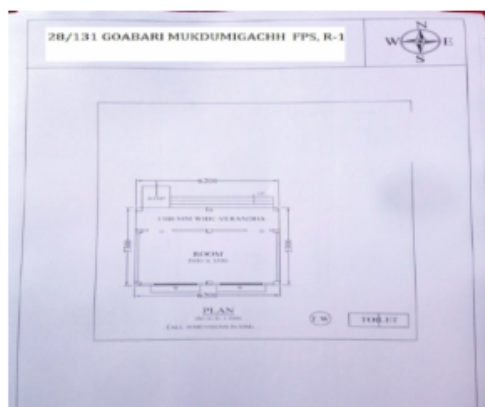

নির্বাচক নিবন্ধন আধিকারিকের স্বাক্ষর

Nazri Naksha

Google Map View

Polling Station Building Front View

Polling Station Front View

Cad View

Key MAP View

1	TQF1450063	নাম : মেহেবুব আলম পিতার নাম: এনামুল হক বাড়ির নং : n0084 বয়স : 29 লিঙ্গ : পুরুষ	ফটো উপলব্ধ	2	TQF2181550	নাম : নাজমা খাতুন স্বামীর নাম: গিয়াসুদ্দিন বাড়ির নং : n0015 বয়স : 30 লিঙ্গ : মহিলা	ফটো উপলব্ধ	3	TQF2252674	নাম : ইউসুফ আলী পিতার নাম: চিহ্নার মছ বাড়ির নং : n0065 বয়স : 45 লিঙ্গ : পুরুষ	ফটো উপলব্ধ
4	TQF2100196	নাম : কালামুনীনেছা স্বামীর নাম: জসিমুদ্দিন বাড়ির নং : n0045 বয়স : 56 লিঙ্গ : মহিলা	ফটো উপলব্ধ	5	TQF2422855	নাম : আনারি বেগম স্বামীর নাম: মোমতাজ আলি বাড়ির নং : এন060 বয়স : 22 লিঙ্গ : মহিলা	ফটো উপলব্ধ	6	JGJ5144266	নাম : মেহেবুব আলম পিতার নাম: সফিকুদ্দিন বাড়ির নং : n0161 বয়স : 34 লিঙ্গ : পুরুষ	ফটো উপলব্ধ
7	JGJ5062880	নাম : ইনেজিলা বেগম স্বামীর নাম: মহ আলম বাড়ির নং : n0186 বয়স : 48 লিঙ্গ : মহিলা	ফটো উপলব্ধ	8	TQF2011005	নাম : জাহিরন নেশা স্বামীর নাম: তসলিমউদ্দীন বাড়ির নং : n0076 বয়স : 53 লিঙ্গ : মহিলা	ফটো উপলব্ধ	9	TQF1863554	নাম : রাজাকুল ইসলাম পিতার নাম: সাকাবুদ্দিন বাড়ির নং : n0085 বয়স : 27 লিঙ্গ : পুরুষ	ফটো উপলব্ধ
10	JGJ1388149	নাম : নুবিমান নেছা স্বামীর নাম: হালিমুদ্দিন বাড়ির নং : n0042 বয়স : 66 লিঙ্গ : মহিলা	ফটো উপলব্ধ	11	TQF1683374	নাম : ইলিয়াস আলি পিতার নাম: বইসাত্ত মহঃ বাড়ির নং : n0140 বয়স : 30 লিঙ্গ : পুরুষ	ফটো উপলব্ধ	12	TQF2466852	নাম : সহিদুর রহমান পিতার নাম: জালালুদ্দিন বাড়ির নং : এন0096 বয়স : 22 লিঙ্গ : পুরুষ	ফটো উপলব্ধ
13	TQF2003663	নাম : নুর নিহার বেগম স্বামীর নাম: মসলিমুদ্দিন বাড়ির নং : n0078 বয়স : 50 লিঙ্গ : মহিলা	ফটো উপলব্ধ	14	TQF1569565	নাম : আজমিরা বেগম স্বামীর নাম: ফারুক আলম বাড়ির নং : এন0078 বয়স : 29 লিঙ্গ : মহিলা	ফটো উপলব্ধ	15	TQF2101400	নাম : দরবার মহঃ পিতার নাম: জজালু বাড়ির নং : n0190 বয়স : 66 লিঙ্গ : পুরুষ	ফটো উপলব্ধ
16	TQF2034650	নাম : রফিজুল পিতার নাম: খেরকেতু বাড়ির নং : n0034 বয়স : 83 লিঙ্গ : পুরুষ	ফটো উপলব্ধ	17	TQF2422848	নাম : মোহম্মদ রেজা পিতার নাম: মসিরুদ্দিন বাড়ির নং : এন020 বয়স : 25 লিঙ্গ : পুরুষ	ফটো উপলব্ধ	18	TQF2040863	নাম : রকেয়া খাতুন স্বামীর নাম: হামিদুল ইসলাম বাড়ির নং : n0159 বয়স : 58 লিঙ্গ : মহিলা	ফটো উপলব্ধ
19	TQF2098663	নাম : সমিরন নেছা স্বামীর নাম: নাসিরউদ্দিন বাড়ির নং : n0079 বয়স : 61 লিঙ্গ : মহিলা	ফটো উপলব্ধ	20	TQF1568922	নাম : সপিরুল হক পিতার নাম: সরবাত্ত বাড়ির নং : n0012 বয়স : 35 লিঙ্গ : পুরুষ	ফটো উপলব্ধ	21	JGJ4462990	নাম : জাহিদ আলি পিতার নাম: সাপিরুদ্দিন বাড়ির নং : n0160 বয়স : 55 লিঙ্গ : পুরুষ	ফটো উপলব্ধ
22	TQF1805803	নাম : আনারুল হক পিতার নাম: হাজিবুল রহমান বাড়ির নং : n0214 বয়স : 28 লিঙ্গ : পুরুষ	ফটো উপলব্ধ	23	TQF0480343	নাম : রুসতম আলি পিতার নাম: সফি জুল হক বাড়ির নং : n0019 বয়স : 38 লিঙ্গ : পুরুষ	ফটো উপলব্ধ	24	JGJ4462685	নাম : হামিদুল ইসলাম পিতার নাম: ভগৎ আলি বাড়ির নং : n0159 বয়স : 70 লিঙ্গ : পুরুষ	ফটো উপলব্ধ
25	TQF2180115	নাম : কণিকা সিংহ স্বামীর নাম: নরেশ চন্দ্র সিংহ বাড়ির নং : n0054 বয়স : 32 লিঙ্গ : মহিলা	ফটো উপলব্ধ	26	TQF2408656	নাম : এঞ্জামুল হক পিতার নাম: হালিমুদ্দিন বাড়ির নং : 029 বয়স : 25 লিঙ্গ : পুরুষ	ফটো উপলব্ধ	27	TQF1218593	নাম : মুস্তাক আলম পিতার নাম: জালালউদ্দিন বাড়ির নং : n0054 বয়স : 33 লিঙ্গ : পুরুষ	ফটো উপলব্ধ
28	JGJ4462909	নাম : সারাক্ত হুসেন পিতার নাম: মফিজউদ্দীন বাড়ির নং : n0025 বয়স : 54 লিঙ্গ : পুরুষ	ফটো উপলব্ধ	29	TQF1806058	নাম : রসিদা খাতুন স্বামীর নাম: তমিজউদ্দিন বাড়ির নং : n0038 বয়স : 29 লিঙ্গ : মহিলা	ফটো উপলব্ধ	30	TQF2414514	নাম : আফজল হুসেন পিতার নাম: তাহের হুসেন বাড়ির নং : এন039 বয়স : 22 লিঙ্গ : পুরুষ	ফটো উপলব্ধ