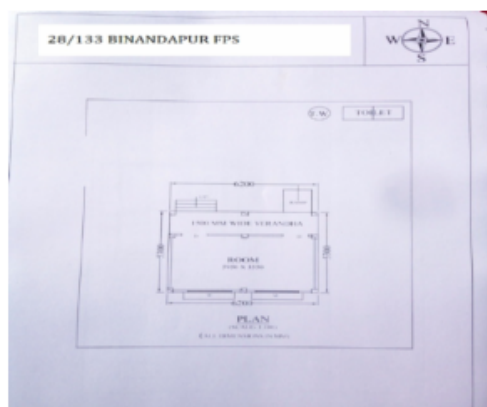

নির্বাচক নিবন্ধন আধিকারিকের স্বাক্ষর

Nazri Naksha

Google Map View

Polling Station Building Front View

Polling Station Front View

Cad View

Key MAP View

1	TQF2274199	ফটো উপলব্ধ	নাম : জমির আকতার পিতার নাম: তরিকুল বাড়ির নং : এন0025 বয়স : 26 লিঙ্গ : পুরুষ	2	TQF2298248	ফটো উপলব্ধ	নাম : প্রতিমা সিংহ স্বামীর নাম: কেশব বর্মণ বাড়ির নং : এন0035 বয়স : 27 লিঙ্গ : মহিলা	3	TQF0489005	ফটো উপলব্ধ	নাম : ফাইজুল ইসলাম পিতার নাম: দিল মহঃ বাড়ির নং : n0020 বয়স : 39 লিঙ্গ : পুরুষ
4	JGJ2717296	ফটো উপলব্ধ	নাম : মোহেরফন নেশা স্বামীর নাম: মংলু মহম্মদ বাড়ির নং : n0044 বয়স : 56 লিঙ্গ : মহিলা	5	TQF2483964	ফটো উপলব্ধ	নাম : মোহাম্মদ মোজামিল হক পিতার নাম: সিরাজউদ্দিন বাড়ির নং : n0061 বয়স : 46 লিঙ্গ : পুরুষ	6	JGJ4465597	ফটো উপলব্ধ	নাম : আসিরুদ্দিন পিতার নাম: হাসিমুদ্দিন বাড়ির নং : n0044 বয়স : 53 লিঙ্গ : পুরুষ
7	TQF2382042	ফটো উপলব্ধ	নাম : কাশিম আলি পিতার নাম: রেজিবুদ্দীন বাড়ির নং : না বয়স : 22 লিঙ্গ : পুরুষ	8	JGJ4915328	ফটো উপলব্ধ	নাম : মহঃ দানেশ পিতার নাম: মইনুদ্দিন বাড়ির নং : n0034 বয়স : 41 লিঙ্গ : পুরুষ	9	TQF2274157	ফটো উপলব্ধ	নাম : রূপসানা খাতুন স্বামীর নাম: রাসিদ আলম বাড়ির নং : এন0033 বয়স : 25 লিঙ্গ : মহিলা
10	TQF1684190	ফটো উপলব্ধ	নাম : মোহাম্মদ আবিদ আকতার সুভানি পিতার নাম: মোহাম্মদ এনামুল হক বাড়ির নং : n0059 বয়স : 27 লিঙ্গ : পুরুষ	11	TQF2274116	ফটো উপলব্ধ	নাম : নজিরুল মায়ের নাম: তমিনা খাতুন বাড়ির নং : এন0033 বয়স : 24 লিঙ্গ : পুরুষ	12	JGJ4052825	ফটো উপলব্ধ	নাম : হাবিবুর রহমান পিতার নাম: নজিবউদ্দীন বাড়ির নং : n0060 বয়স : 48 লিঙ্গ : পুরুষ
13	TQF2274108	ফটো উপলব্ধ	নাম : নিজামুদ্দিন পিতার নাম: মজামিল বাড়ির নং : এন0035 বয়স : 23 লিঙ্গ : পুরুষ	14	TQF2190999	ফটো উপলব্ধ	নাম : সাদ্দাম পিতার নাম: হামিদ বাড়ির নং : নং023 বয়স : 25 লিঙ্গ : পুরুষ	15	JGJ4052841	ফটো উপলব্ধ	নাম : আইনুদ্দিন পিতার নাম: সরবারু বাড়ির নং : n0046 বয়স : 71 লিঙ্গ : পুরুষ
16	TQF1990290	ফটো উপলব্ধ	নাম : জিনু বেগম স্বামীর নাম: তরিকুল বাড়ির নং : n0025 বয়স : 49 লিঙ্গ : মহিলা	17	JGJ4465365	ফটো উপলব্ধ	নাম : সুপিয়া খাতুন স্বামীর নাম: মোহাম্মদ এনামুল হক বাড়ির নং : n0059 বয়স : 50 লিঙ্গ : মহিলা	18	TQF2471746	ফটো উপলব্ধ	নাম : হুসনারা বেগম স্বামীর নাম: সাকিব আলম বাড়ির নং : এন0061 বয়স : 21 লিঙ্গ : মহিলা
19	TQF2485647	ফটো উপলব্ধ	নাম : মহঃ সফি ক আলম পিতার নাম: মহঃ এনামুল হক বাড়ির নং : এন0059 বয়স : 23 লিঙ্গ : পুরুষ	20	TQF2190908	ফটো উপলব্ধ	নাম : কাদের পিতার নাম: তাহের আলি বাড়ির নং : N0026 বয়স : 26 লিঙ্গ : পুরুষ	21	TQF2274132	ফটো উপলব্ধ	নাম : ফজিরন নেসা স্বামীর নাম: তসিরুল ইসলাম বাড়ির নং : এন0044 বয়স : 25 লিঙ্গ : মহিলা
22	JGJ2578789	ফটো উপলব্ধ	নাম : করিমা খাতুন স্বামীর নাম: হামিদুল বাড়ির নং : n0061 বয়স : 53 লিঙ্গ : মহিলা	23	TQF2190924	ফটো উপলব্ধ	নাম : হাফিজ খাতুন স্বামীর নাম: নূর ইসলাম বাড়ির নং : N0023 বয়স : 26 লিঙ্গ : মহিলা	24	TQF2387322	ফটো উপলব্ধ	নাম : সুমিতা সিংহ স্বামীর নাম: জয়রাম সিংহ বাড়ির নং : এন0143 বয়স : 22 লিঙ্গ : মহিলা
25	JGJ4465969	ফটো উপলব্ধ	নাম : সকিলা বানু স্বামীর নাম: সলিমুদ্দিন বাড়ির নং : n0024 বয়স : 75 লিঙ্গ : মহিলা	26	JGJ2578763	ফটো উপলব্ধ	নাম : সাহিদুল হক পিতার নাম: মনিরউদ্দিন বাড়ির নং : n0057 বয়স : 58 লিঙ্গ : পুরুষ	27	JGJ2721801	ফটো উপলব্ধ	নাম : মজিবুল হক পিতার নাম: সিরাজুদ্দিন বাড়ির নং : n0061 বয়স : 59 লিঙ্গ : পুরুষ
28	JGJ4465829	ফটো উপলব্ধ	নাম : আশিরন স্বামীর নাম: পুহাত্ত বাড়ির নং : n0025 বয়স : 71 লিঙ্গ : মহিলা	29	JGJ4915427	ফটো উপলব্ধ	নাম : মহম্মুদ্দিন পিতার নাম: মোহাম্মদ আফা বাড়ির নং : n0047 বয়স : 45 লিঙ্গ : পুরুষ	30	TQF2463636	ফটো উপলব্ধ	নাম : মহঃ রমজান আলি পিতার নাম: হাসিবুল ইসলাম বাড়ির নং : এন0060 বয়স : 23 লিঙ্গ : পুরুষ