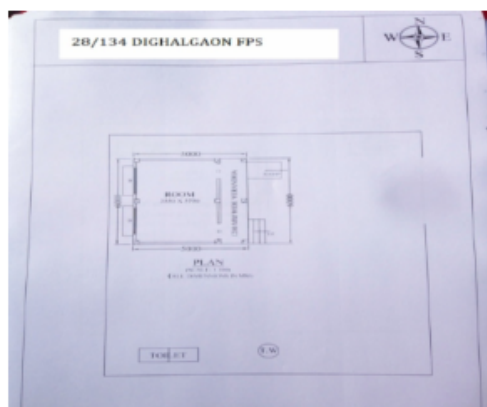

নির্বাচক নিবন্ধন আধিকারিকের স্বাক্ষর

Nazri Naksha

Google Map View

Polling Station Building Front View

Polling Station Front View

Cad View

Key MAP View

1 নাম : মুকতার আলম পিতার নাম: ইমামুদ্দিন বাড়ির নং : n0035 বয়স : 39 লিঙ্গ : পুরুষ	JGJ4469748 ফটো উপলব্ধ	2 নাম : ইউসুফ আলী পিতার নাম: করিবুল ইসলাম বাড়ির নং : n0005 বয়স : 35 লিঙ্গ : পুরুষ	TQF1019942 ফটো উপলব্ধ	3 নাম : নসিমা খাতুন স্বামীর নাম: আমিরুল ইসলাম বাড়ির নং : n0054 বয়স : 46 লিঙ্গ : মহিলা	JGJ4469318 ফটো উপলব্ধ
4 নাম : তাহেরুল ইসলাম পিতার নাম: হামিদুল রহমান বাড়ির নং : n0060 বয়স : 39 লিঙ্গ : পুরুষ	TQF0490847 ফটো উপলব্ধ	5 নাম : সামিনা খাতুন স্বামীর নাম: নসির রহমান বাড়ির নং : n0081 বয়স : 38 লিঙ্গ : মহিলা	JGJ4915526 ফটো উপলব্ধ	6 নাম : রাজ আলম পিতার নাম: জয়নুল হক বাড়ির নং : n0168 বয়স : 29 লিঙ্গ : পুরুষ	TQF1451046 ফটো উপলব্ধ
7 নাম : একরামুল আলম পিতার নাম: ইমামুদ্দিন বাড়ির নং : n0079 বয়স : 31 লিঙ্গ : পুরুষ	TQF1571264 ফটো উপলব্ধ	8 নাম : আজিজুর রহমান পিতার নাম: তৈয়মুদদীন বাড়ির নং : n0039 বয়স : 74 লিঙ্গ : পুরুষ	TQF1940824 ফটো উপলব্ধ	9 নাম : মুকতার বেগম স্বামীর নাম: আঞ্জার কাইম হাসিবুর রহমান বাড়ির নং : 00 বয়স : 43 লিঙ্গ : মহিলা	TQF1020569 ফটো উপলব্ধ
10 নাম : কফিরুল ইসলাম পিতার নাম: অলাবুদনদিন বাড়ির নং : n0067 বয়স : 34 লিঙ্গ : পুরুষ	TQF1020072 ফটো উপলব্ধ	11 নাম : খাদেমুল ইসলাম পিতার নাম: আসরফ আলি বাড়ির নং : n0023 বয়স : 36 লিঙ্গ : পুরুষ	TQF1019983 ফটো উপলব্ধ	12 নাম : মলে নেসা স্বামীর নাম: আব্দুল জব্বার বাড়ির নং : n0080 বয়স : 63 লিঙ্গ : মহিলা	JGJ2578425 ফটো উপলব্ধ
13 নাম : সরিফত মুক্তা পিতার নাম: সরিফত মুক্তা বাড়ির নং : n0050 বয়স : 38 লিঙ্গ : মহিলা	TQF1019967 ফটো উপলব্ধ	14 নাম : মিনা বেগম মায়ের নাম: জমিরুদ্দীন বাড়ির নং : n0080 বয়স : 26 লিঙ্গ : মহিলা	TQF1756303 ফটো উপলব্ধ	15 নাম : নেহা পারভিন পিতার নাম: গোলাম মহম্মদ বাড়ির নং : n0019 বয়স : 26 লিঙ্গ : মহিলা	TQF1757152 ফটো উপলব্ধ
16 নাম : মমেনা খাতুন স্বামীর নাম: মোহম্মদ আলি বাড়ির নং : n0073 বয়স : 55 লিঙ্গ : মহিলা	JGJ4470241 ফটো উপলব্ধ	17 নাম : মোহম্মদ নুর ইসলাম পিতার নাম: মনসুর বাড়ির নং : এল-81 বয়স : 23 লিঙ্গ : পুরুষ	TQF2348225 ফটো উপলব্ধ	18 নাম : রোসনার বেগম স্বামীর নাম: লিটন বাড়ির নং : N0018 বয়স : 29 লিঙ্গ : মহিলা	TQF2193126 ফটো উপলব্ধ
19 নাম : কাজি নুর হোসেন পিতার নাম: আলিফ হুসেন বাড়ির নং : N0082 বয়স : 43 লিঙ্গ : পুরুষ	TQF2193027 ফটো উপলব্ধ	20 নাম : ওয়াসিম আকতার পিতার নাম: গোলাম মহম্মদ বাড়ির নং : এন0019 বয়স : 23 লিঙ্গ : পুরুষ	TQF2274330 ফটো উপলব্ধ	21 নাম : জুমারন নেসা স্বামীর নাম: আলাবুদ্দিন বাড়ির নং : n0067 বয়স : 78 লিঙ্গ : মহিলা	JGJ4469649 ফটো উপলব্ধ
22 নাম : নুরজাহান বেগম স্বামীর নাম: জমিরুদ্দীন বাড়ির নং : n0060 বয়স : 43 লিঙ্গ : মহিলা	JGJ4744132 ফটো উপলব্ধ	23 নাম : লিটন পিতার নাম: নুরুল হুদা বাড়ির নং : n0018 বয়স : 41 লিঙ্গ : পুরুষ	JGJ4744181 ফটো উপলব্ধ	24 নাম : জইনুল হক পিতার নাম: আমজদ্দিন বাড়ির নং : n0025 বয়স : 61 লিঙ্গ : পুরুষ	JGJ2721074 ফটো উপলব্ধ
25 নাম : সরিফত পিতার নাম: বাজারু মছা বাড়ির নং : n0057 বয়স : 58 লিঙ্গ : পুরুষ	TQF1946797 ফটো উপলব্ধ	26 নাম : নুরুল ইসলাম পিতার নাম: সমির আলি বাড়ির নং : N0119 বয়স : 24 লিঙ্গ : পুরুষ	TQF2192417 ফটো উপলব্ধ	27 নাম : সরিফুল হক পিতার নাম: আজিজুর রহমান বাড়ির নং : n0039 বয়স : 38 লিঙ্গ : পুরুষ	TQF1020023 ফটো উপলব্ধ
28 নাম : হাসিবুল রহমান পিতার নাম: আফিজুদ্দীন বাড়ির নং : n0044 বয়স : 42 লিঙ্গ : পুরুষ	JGJ4744124 ফটো উপলব্ধ	29 নাম : রাশিদ আলী মায়ের নাম: মজরুল হক বাড়ির নং : n0033 বয়স : 31 লিঙ্গ : পুরুষ	TQF1451012 ফটো উপলব্ধ	30 নাম : রজিয়া খাতুন স্বামীর নাম: খুরসেদ আলম বাড়ির নং : এন0103 বয়স : 26 লিঙ্গ : মহিলা	TQF2446169 ফটো উপলব্ধ