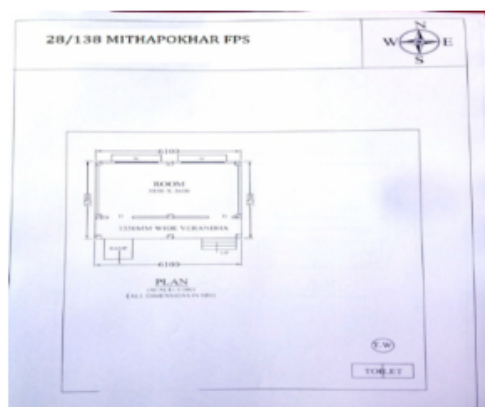

নির্বাচক নিবন্ধন আধিকারিকের স্বাক্ষর

Nazri Naksha

Google Map View

Polling Station Building Front View

Polling Station Front View

Cad View

Key MAP View

1 নাম : কামালুদ্দিন পিতার নাম: ফাকাতু মোহম্মদ বাড়ির নং : n0033 বয়স : 60 লিঙ্গ : পুরুষ	JGJ2720209 ফটো উপলব্ধ	2 নাম : মেহেবুব পিতার নাম: জসমুদ্দিন বাড়ির নং : n0089 বয়স : 27 লিঙ্গ : পুরুষ	TQF1768639 ফটো উপলব্ধ	3 নাম : নূর বানু পিতার নাম: কামালুদ্দিন বাড়ির নং : n0033 বয়স : 30 লিঙ্গ : মহিলা	TQF1572676 ফটো উপলব্ধ
4 নাম : তরিকুল ইসলাম পিতার নাম: দবিরউদ্দিন বাড়ির নং : n0062 বয়স : 36 লিঙ্গ : পুরুষ	TQF0497073 ফটো উপলব্ধ	5 নাম : মনজুর আলম পিতার নাম: হাফিজুদ্দিন বাড়ির নং : n0026 বয়স : 25 লিঙ্গ : পুরুষ	TQF2200699 ফটো উপলব্ধ	6 নাম : সাহেরা খাতুন স্বামীর নাম: আমিনুর রহমান বাড়ির নং : n0094 বয়স : 47 লিঙ্গ : মহিলা	JGJ4065249 ফটো উপলব্ধ
7 নাম : মোক্তার পিতার নাম: চমন বাড়ির নং : এন0026 বয়স : 23 লিঙ্গ : পুরুষ	TQF2344828 ফটো উপলব্ধ	8 নাম : নাজমা বেগম স্বামীর নাম: ইসলামুদ্দিন বাড়ির নং : এন0026 বয়স : 22 লিঙ্গ : মহিলা	TQF2344869 ফটো উপলব্ধ	9 নাম : সহর বানু স্বামীর নাম: আব্বাস আলি বাড়ির নং : n0053 বয়স : 66 লিঙ্গ : মহিলা	JGJ1409358 ফটো উপলব্ধ
10 নাম : সঞ্জিদা পিতার নাম: কামালুদ্দিন বাড়ির নং : এন0033 বয়স : 22 লিঙ্গ : মহিলা	TQF2344893 ফটো উপলব্ধ	11 নাম : নেছা খাতুন স্বামীর নাম: হালিমুদ্দিন বাড়ির নং : n0102 বয়স : 80 লিঙ্গ : মহিলা	JGJ1412782 ফটো উপলব্ধ	12 নাম : সবোদাখাতুন স্বামীর নাম: সামসুল হক বাড়ির নং : n0037 বয়স : 55 লিঙ্গ : মহিলা	JGJ1413087 ফটো উপলব্ধ
13 নাম : আতারুল হক পিতার নাম: সমিরুদ্দিন বাড়ির নং : n0072 বয়স : 58 লিঙ্গ : পুরুষ	JGJ4065157 ফটো উপলব্ধ	14 নাম : জাহিদ হুসেন পিতার নাম: আইনুল হক বাড়ির নং : এন0072 বয়স : 25 লিঙ্গ : পুরুষ	TQF2345056 ফটো উপলব্ধ	15 নাম : জুলিখা বেগম অন্যান্য: হামিদুল ইসলাম বাড়ির নং : n0089 বয়স : 52 লিঙ্গ : মহিলা	JGJ1413384 ফটো উপলব্ধ
16 নাম : আমিরন নেসা স্বামীর নাম: তমিজুদ্দিন বাড়ির নং : n0023 বয়স : 60 লিঙ্গ : মহিলা	JGJ1413210 ফটো উপলব্ধ	17 নাম : আপসানা খাতুন স্বামীর নাম: বজলোত বাড়ির নং : n0080 বয়স : 29 লিঙ্গ : মহিলা	TQF1343789 ফটো উপলব্ধ	18 নাম : ফতেমা খাতুন স্বামীর নাম: মনসুর আলম বাড়ির নং : এন0116 বয়স : 26 লিঙ্গ : মহিলা	TQF1866359 ফটো উপলব্ধ
19 নাম : ইরফান আলি পিতার নাম: চমন আলী বাড়ির নং : এন0026 বয়স : 22 লিঙ্গ : পুরুষ	TQF2344851 ফটো উপলব্ধ	20 নাম : জাহেরা খাতুন স্বামীর নাম: রসিদ বাড়ির নং : n0057 বয়স : 60 লিঙ্গ : মহিলা	JGJ4916839 ফটো উপলব্ধ	21 নাম : খঞ্জুর আলম পিতার নাম: হাফিজুদ্দিন বাড়ির নং : এন0020 বয়স : 24 লিঙ্গ : পুরুষ	TQF2344950 ফটো উপলব্ধ
22 নাম : মুক্তার আলম পিতার নাম: আশিন আলী বাড়ির নং : n0108 বয়স : 31 লিঙ্গ : পুরুষ	TQF1220698 ফটো উপলব্ধ	23 নাম : কাসমুদ্দিন পিতার নাম: হালিমুদ্দিন বাড়ির নং : n0102 বয়স : 52 লিঙ্গ : পুরুষ	JGJ1407956 ফটো উপলব্ধ	24 নাম : মসিনা খাতুন স্বামীর নাম: আতারুল হক বাড়ির নং : n0074 বয়স : 53 লিঙ্গ : মহিলা	JGJ4065082 ফটো উপলব্ধ
25 নাম : নূর আলম পিতার নাম: তসলিমুদ্দিন বাড়ির নং : মীঠাপোখর বয়স : 22 লিঙ্গ : পুরুষ	TQF2422038 ফটো উপলব্ধ	26 নাম : মহঃ আব্দুল হাসিম পিতার নাম: তাজির উদ্দিন বাড়ির নং : n0061 বয়স : 45 লিঙ্গ : পুরুষ	JGJ4065116 ফটো উপলব্ধ	27 নাম : আইনুল হক পিতার নাম: আমিরুদ্দিন বাড়ির নং : n0072 বয়স : 41 লিঙ্গ : পুরুষ	JGJ4746137 ফটো উপলব্ধ
28 নাম : পসিরুদীন পিতার নাম: তসলিমুদ্দিন বাড়ির নং : n0052 বয়স : 72 লিঙ্গ : পুরুষ	JGJ1414622 ফটো উপলব্ধ	29 নাম : জাহেরা খাতুন স্বামীর নাম: রেসিমুদ্দিন বাড়ির নং : n0097 বয়স : 72 লিঙ্গ : মহিলা	JGJ1412550 ফটো উপলব্ধ	30 নাম : ফইজুল ইসলাম পিতার নাম: রফিকুল বাড়ির নং : n0086 বয়স : 35 লিঙ্গ : পুরুষ	TQF1021963 ফটো উপলব্ধ