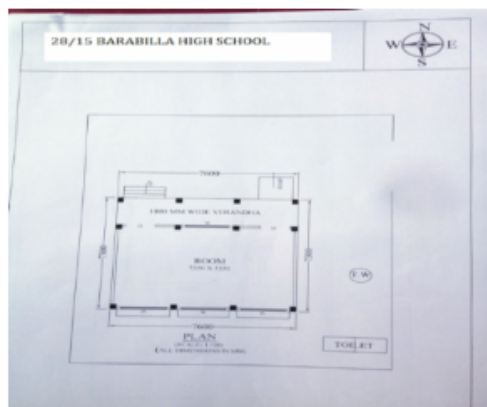

নির্বাচক নিবন্ধন আধিকারিকের স্বাক্ষর

Nazri Naksha

Google Map View

Polling Station Building Front View

Polling Station Front View

Cad View

Key MAP View

| | | | | | |
|--|--------------------------|---|--------------------------|---|--------------------------|
| 1 নাম : খতেজা খান স্বামীর নাম : আবদুল হক বাড়ির নং : n0047 বয়স : 60 লিঙ্গ : মহিলা | TQF2288223 ফটো উপলব্ধ | 2 নাম : হুসনারা বেগম স্বামীর নাম : মহঃ এজাজ আলম বাড়ির নং : n0113 বয়স : 39 লিঙ্গ : মহিলা | JGJ4813457 ফটো উপলব্ধ | 3 নাম : হাবেল মূর্শু পিতার নাম : রোবেন মূর্শু বাড়ির নং : এন0217 বয়স : 33 লিঙ্গ : পুরুষ | TQF1822691 ফটো উপলব্ধ |
| 4 নাম : ইলিয়াস পিতার নাম : উসমান আলি বাড়ির নং : 00 বয়স : 55 লিঙ্গ : পুরুষ | JGJ2707065 ফটো উপলব্ধ | 5 নাম : ফেরজী খাতুন স্বামীর নাম : জাবেদ আলম বাড়ির নং : n0053 বয়স : 39 লিঙ্গ : মহিলা | JGJ4678850 ফটো উপলব্ধ | 6 নাম : আবদুল রশিদ পিতার নাম : আজিজুদ্দিন বাড়ির নং : n0082 বয়স : 41 লিঙ্গ : পুরুষ | JGJ4325908 ফটো উপলব্ধ |
| 7 নাম : বসু খাতুন পিতার নাম : সমির মহঃ বাড়ির নং : n0088 বয়স : 61 লিঙ্গ : মহিলা | JGJ4812095 ফটো উপলব্ধ | 8 নাম : যোগীয়া পিতার নাম : বেঞ্জামিন কিনডুয়া বাড়ির নং : n0169 বয়স : 48 লিঙ্গ : পুরুষ | JGJ4813770 ফটো উপলব্ধ | 9 নাম : আয়েসা খাতুন স্বামীর নাম : মুবারক হুসেন বাড়ির নং : n0039 বয়স : 54 লিঙ্গ : মহিলা | JGJ2708295 ফটো উপলব্ধ |
| 10 নাম : মিরাজুদ্দিন পিতার নাম : মহঃ ওসমান বাড়ির নং : n0060 বয়স : 57 লিঙ্গ : পুরুষ | JGJ0057083 ফটো উপলব্ধ | 11 নাম : সুরিয়া খাতুন স্বামীর নাম : নূর মহম্মদ বাড়ির নং : n0045 বয়স : 47 লিঙ্গ : মহিলা | JGJ1378207 ফটো উপলব্ধ | 12 নাম : মজিবুল রহমান পিতার নাম : হাফিজুল বাড়ির নং : n0102 বয়স : 35 লিঙ্গ : পুরুষ | TQF0923516 ফটো উপলব্ধ |
| 13 নাম : আবদুল গফফার পিতার নাম : সফিউর রহমান বাড়ির নং : 21 বয়স : 28 লিঙ্গ : পুরুষ | TQF1499722 ফটো উপলব্ধ | 14 নাম : খুশবু আরা বানু পিতার নাম : আফজল হুসেন বাড়ির নং : n025 বয়স : 24 লিঙ্গ : মহিলা | TQF2136091 ফটো উপলব্ধ | 15 নাম : বিনতী লাকাড়া স্বামীর নাম : জুগিয়া কিন্দুয়া বাড়ির নং : এন0217 বয়স : 44 লিঙ্গ : মহিলা | TQF0049510 ফটো উপলব্ধ |
| 16 নাম : আনজিমা বেক স্বামীর নাম : বিধান বেক বাড়ির নং : n0159 বয়স : 38 লিঙ্গ : মহিলা | TQF0969097 ফটো উপলব্ধ | 17 নাম : আনজুমায়ারা স্বামীর নাম : মহঃ সাবির আলম বাড়ির নং : এন0113 বয়স : 38 লিঙ্গ : মহিলা | TQF0969022 ফটো উপলব্ধ | 18 নাম : মোসেসা খাতুন স্বামীর নাম : তসরুল হক বাড়ির নং : n0097 বয়স : 44 লিঙ্গ : মহিলা | JGJ4326823 ফটো উপলব্ধ |
| 19 নাম : মহঃ ইরসাদ আলম পিতার নাম : মহঃ সের আলী বাড়ির নং : n0280 বয়স : 37 লিঙ্গ : পুরুষ | JGJ4678595 ফটো উপলব্ধ | 20 নাম : মেনকা পারভীন পিতার নাম : মিরাজুল হক বাড়ির নং : n0060 বয়স : 60 লিঙ্গ : মহিলা | TQF1639756 ফটো উপলব্ধ | 21 নাম : আবদুল কাশেম পিতার নাম : হাবিবুর রহমান বাড়ির নং : n0067 বয়স : 37 লিঙ্গ : পুরুষ | TQF0968958 ফটো উপলব্ধ |
| 22 নাম : ফারুক আজম পিতার নাম : হাসিমুদ্দিন বাড়ির নং : গোয়াল গছ বয়স : 41 লিঙ্গ : পুরুষ | JGJ4326534 ফটো উপলব্ধ | 23 নাম : নাজির পিতার নাম : মজেরুদ্দিন বাড়ির নং : n0073 বয়স : 74 লিঙ্গ : পুরুষ | JGJ4327029 ফটো উপলব্ধ | 24 নাম : রীনা পারভীন স্বামীর নাম : ইরফান আলম বাড়ির নং : এন0047 বয়স : 31 লিঙ্গ : মহিলা | TQF1497924 ফটো উপলব্ধ |
| 25 নাম : জোওয়াকিম তিরকী পিতার নাম : এতোওয়া তিরকী বাড়ির নং : n0163 বয়স : 60 লিঙ্গ : পুরুষ | JGJ4813663 ফটো উপলব্ধ | 26 নাম : তোসলিমা হক পিতার নাম : জমিরুদ্দিন বাড়ির নং : এন0097 বয়স : 43 লিঙ্গ : পুরুষ | JGJ4678280 ফটো উপলব্ধ | 27 নাম : সাদিকুল হক পিতার নাম : আলিউদ্দিন বাড়ির নং : n0068 বয়স : 37 লিঙ্গ : পুরুষ | JGJ4678835 ফটো উপলব্ধ |
| 28 নাম : শাহজাহান আলম পিতার নাম : মুস্তাফা বাড়ির নং : n0064 বয়স : 43 লিঙ্গ : পুরুষ | JGJ4287512 ফটো উপলব্ধ | 29 নাম : জাবির হুসেন পিতার নাম : আব্দুল করিম বাড়ির নং : n0084 বয়স : 44 লিঙ্গ : পুরুষ | JGJ3914884 ফটো উপলব্ধ | 30 নাম : নসনেরা বেগম স্বামীর নাম : মোঃ আজাদ বাড়ির নং : জে এল 13 বয়স : 45 লিঙ্গ : মহিলা | JGJ2705739 ফটো উপলব্ধ |