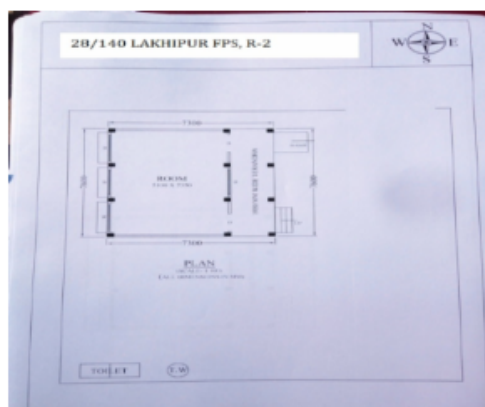

নির্বাচক নিবন্ধন আধিকারিকের স্বাক্ষর

Nazri Naksha

Google Map View

Polling Station Building Front View

Polling Station Front View

Cad View

Key MAP View

বিধানসভা নির্বাচনক্ষেত্রের নং, নাম : 28-চোপড়া
ভাগ নং, নাম : 1-ফতেপুর