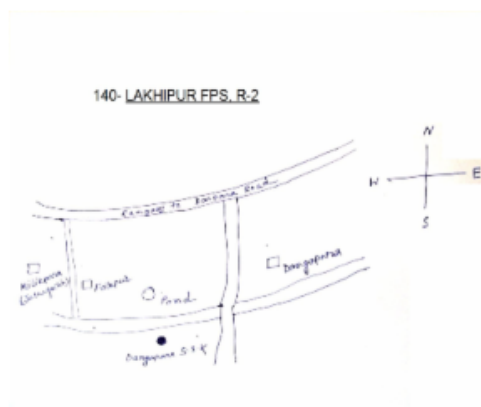

নির্বাচক নিবন্ধন আধিকারিকের স্বাক্ষর

Nazri Naksha

Google Map View

Polling Station Building Front View

Polling Station Front View

Cad View

Key MAP View

বিধানসভা নির্বাচনক্ষেত্রের নং, নাম : 28-চোপড়া
ভাগ নং, নাম : 1-ফতেপুর