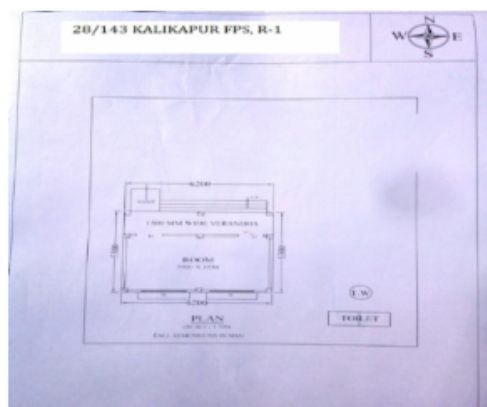

নির্বাচক নিবন্ধন আধিকারিকের স্বাক্ষর

Nazri Naksha

Google Map View

Polling Station Building Front View

Polling Station Front View

Cad View

Key MAP View

1 নাম : সামশার আলম পিতার নাম: গফুর মহঃ বাড়ির নং : n0032 বয়স : 35 লিঙ্গ : পুরুষ	TQF1121664 ফটো উপলব্ধ	2 নাম : ফরাজউদ্দীন পিতার নাম: পজির মহঃ বাড়ির নং : n0013 বয়স : 56 লিঙ্গ : পুরুষ	JGJ4923447 ফটো উপলব্ধ	3 নাম : রুকসাদ বেগম পিতার নাম: মমতাজ আলি বাড়ির নং : এন0039 বয়স : 23 লিঙ্গ : মহিলা	TQF2496719 ফটো উপলব্ধ
4 নাম : ডাইমুল হক পিতার নাম: এলাহি বক্শ বাড়ির নং : n0006 বয়স : 45 লিঙ্গ : পুরুষ	JGJ4075206 ফটো উপলব্ধ	5 নাম : সপিয়া খাতুন স্বামীর নাম: পশিরউদ্দীন বাড়ির নং : n0069 বয়স : 56 লিঙ্গ : মহিলা	TQF2059277 ফটো উপলব্ধ	6 নাম : গুলে আরজান স্বামীর নাম: ইউসুফ আলী বাড়ির নং : n0022 বয়স : 50 লিঙ্গ : মহিলা	JGJ4486270 ফটো উপলব্ধ
7 নাম : হেমেদা খাতুন স্বামীর নাম: দানিস মহঃ বাড়ির নং : n0026 বয়স : 56 লিঙ্গ : মহিলা	TQF1955830 ফটো উপলব্ধ	8 নাম : ফতেমা বেগম স্বামীর নাম: সাইদুল রহমান হক বাড়ির নং : 00124 বয়স : 33 লিঙ্গ : মহিলা	TQF1576024 ফটো উপলব্ধ	9 নাম : নূরবানু বেগম স্বামীর নাম: হামিজুদ্দিন বাড়ির নং : n0068 বয়স : 33 লিঙ্গ : মহিলা	TQF1024355 ফটো উপলব্ধ
10 নাম : জমিলা খাতুন স্বামীর নাম: পাজির মোহম্মদ বাড়ির নং : n0013 বয়স : 80 লিঙ্গ : মহিলা	TQF1998251 ফটো উপলব্ধ	11 নাম : কাইশার আলি পিতার নাম: মমতাজ আলি বাড়ির নং : এন00039 বয়স : 23 লিঙ্গ : পুরুষ	TQF2496727 ফটো উপলব্ধ	12 নাম : রহিমুদ্দিন পিতার নাম: পজিরুদ্দিন বাড়ির নং : n0013 বয়স : 47 লিঙ্গ : পুরুষ	JGJ4923439 ফটো উপলব্ধ
13 নাম : পশিরউদ্দিন পিতার নাম: তানু মহঃ বাড়ির নং : n0070 বয়স : 59 লিঙ্গ : পুরুষ	TQF2001501 ফটো উপলব্ধ	14 নাম : মুজাফফর আলম পিতার নাম: কোশিরুদ্দিন বাড়ির নং : n0024 বয়স : 31 লিঙ্গ : পুরুষ	TQF1795111 ফটো উপলব্ধ	15 নাম : পইমুদ্দিন পিতার নাম: আলিমুদ্দিন বাড়ির নং : n0036 বয়স : 33 লিঙ্গ : পুরুষ	TQF0795450 ফটো উপলব্ধ
16 নাম : এলাহী বক্স পিতার নাম: হরদম আলি বাড়ির নং : n0006 বয়স : 75 লিঙ্গ : পুরুষ	TQF1965136 ফটো উপলব্ধ	17 নাম : ফরিদা খাতুন স্বামীর নাম: আবুল কালাম বাড়ির নং : - বয়স : 24 লিঙ্গ : মহিলা	TQF2370823 ফটো উপলব্ধ	18 নাম : জলিখা খাতুন স্বামীর নাম: খইরুদ্দিন বাড়ির নং : n0055 বয়স : 69 লিঙ্গ : মহিলা	TQF1987239 ফটো উপলব্ধ
19 নাম : বসিরুল আলম পিতার নাম: মহিদ্দিন বাড়ির নং : n0033 বয়স : 24 লিঙ্গ : পুরুষ	TQF2210052 ফটো উপলব্ধ	20 নাম : জাহেদা খাতুন স্বামীর নাম: ভাসু মহঃ বাড়ির নং : n0052 বয়স : 55 লিঙ্গ : মহিলা	TQF1973189 ফটো উপলব্ধ	21 নাম : ইরসাদ আলি পিতার নাম: দলিলুর রহমান বাড়ির নং : n0011 বয়স : 24 লিঙ্গ : পুরুষ	TQF2211605 ফটো উপলব্ধ
22 নাম : বেগম মনোয়ারা ইসলাম স্বামীর নাম: সলিমুদ্দিন বাড়ির নং : n0070 বয়স : 39 লিঙ্গ : মহিলা	JGJ5066543 ফটো উপলব্ধ	23 নাম : গোনী মোহম্মদ পিতার নাম: কামীজুদ্দিন বাড়ির নং : n0101 বয়স : 54 লিঙ্গ : পুরুষ	JGJ4487682 ফটো উপলব্ধ	24 নাম : আসারুল হক পিতার নাম: আলিমুদ্দিন বাড়ির নং : n0036 বয়স : 29 লিঙ্গ : পুরুষ	TQF1856996 ফটো উপলব্ধ
25 নাম : সামসুদ জুহা পিতার নাম: সফিউর রহমান বাড়ির নং : n0009 বয়স : 67 লিঙ্গ : পুরুষ	TQF1969930 ফটো উপলব্ধ	26 নাম : সালমা খাতুন পিতার নাম: ইসাহক বাড়ির নং : n0050 বয়স : 25 লিঙ্গ : মহিলা	TQF2210557 ফটো উপলব্ধ	27 নাম : নুরেমা খাতুন স্বামীর নাম: কলিমুদ্দিন বাড়ির নং : n0045 বয়স : 55 লিঙ্গ : মহিলা	TQF1982990 ফটো উপলব্ধ
28 নাম : নজিমা স্বামীর নাম: সপিলউদ্দিন বাড়ির নং : n0247 বয়স : 48 লিঙ্গ : মহিলা	TQF2010833 ফটো উপলব্ধ	29 নাম : হামিজুদ্দিন পিতার নাম: বশির মহঃ বাড়ির নং : n0068 বয়স : 39 লিঙ্গ : পুরুষ	JGJ4489019 ফটো উপলব্ধ	30 নাম : হামিজুদ্দিন পিতার নাম: দানেস মহঃ বাড়ির নং : n0026 বয়স : 30 লিঙ্গ : পুরুষ	TQF1575950 ফটো উপলব্ধ