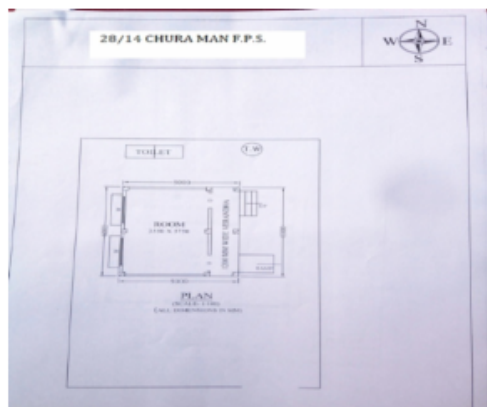

নির্বাচক নিবন্ধন আধিকারিকের স্বাক্ষর

Nazri Naksha

Google Map View

Polling Station Building Front View

Polling Station Front View

Cad View

Key MAP View

বিধানসভা নির্বাচনকেন্দ্রের নং, নাম : 28-চোপড়া  
ভাগ নং, নাম : 1-পশ্চিম কালিকাপুর