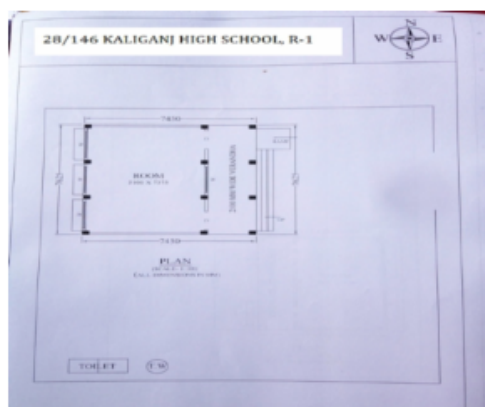

নির্বাচক নিবন্ধন আধিকারিকের স্বাক্ষর

Nazri Naksha

Google Map View

Polling Station Building Front View

Polling Station Front View

Cad View

Key MAP View

1 নাম : রেখা খাতুন স্বামীর নাম : জাকির আলম বাড়ির নং : n0047 বয়স : 41 লিঙ্গ : মহিলা	TQF0526004 ফটো উপলব্ধ	2 নাম : জাহেদুল মহঃ পিতার নাম : শুকুর মহঃ বাড়ির নং : n0053 বয়স : 41 লিঙ্গ : পুরুষ	JGJ4927752 ফটো উপলব্ধ	3 নাম : নারেশা বেগম স্বামীর নাম : জামালুদ্দিন বাড়ির নং : n0020 বয়স : 41 লিঙ্গ : মহিলা	TQF1026301 ফটো উপলব্ধ
4 নাম : গুলাবি খাতুন স্বামীর নাম : আমিনুদ্দিন বাড়ির নং : এন0023 বয়স : 20 লিঙ্গ : মহিলা	TQF2488344 ফটো উপলব্ধ	5 নাম : মসলীম মহঃ পিতার নাম : পীর বক্স বাড়ির নং : n0052 বয়স : 50 লিঙ্গ : পুরুষ	JGJ4750709 ফটো উপলব্ধ	6 নাম : মহঃ আবু সাহেদ পিতার নাম : জালালউদ্দিন বাড়ির নং : n0049 বয়স : 26 লিঙ্গ : পুরুষ	TQF1739333 ফটো উপলব্ধ
7 নাম : তনজিনা খাতুন স্বামীর নাম : মুজাফর বাড়ির নং : এন0021 বয়স : 49 লিঙ্গ : মহিলা	TQF1122654 ফটো উপলব্ধ	8 নাম : নিমাই রাথ পিতার নাম : অশিশ্বর রায় বাড়ির নং : এন0018 বয়স : 24 লিঙ্গ : পুরুষ	TQF2280568 ফটো উপলব্ধ	9 নাম : মুজাফর আলম পিতার নাম : নজরুল ইসলাম বাড়ির নং : এন0025 বয়স : 27 লিঙ্গ : পুরুষ	TQF1871128 ফটো উপলব্ধ
10 নাম : সেইফুল হক মায়ের নাম : শুকুর মোহম্মদ বাড়ির নং : n0053 বয়স : 37 লিঙ্গ : পুরুষ	TQF0525717 ফটো উপলব্ধ	11 নাম : অমিনা খাতুন স্বামীর নাম : আব্দুল মজিদ বাড়ির নং : n0023 বয়স : 47 লিঙ্গ : মহিলা	JGJ4926622 ফটো উপলব্ধ	12 নাম : হবিবুল রহমান পিতার নাম : কাইয়ুমুদ্দিন বাড়ির নং : n0005 বয়স : 29 লিঙ্গ : পুরুষ	TQF1122563 ফটো উপলব্ধ
13 নাম : জামির পিতার নাম : হংল মহঃ বাড়ির নং : n0009 বয়স : 49 লিঙ্গ : পুরুষ	JGJ4750766 ফটো উপলব্ধ	14 নাম : সলেমা খাতুন স্বামীর নাম : নসিরুদ্দিন বাড়ির নং : n0053 বয়স : 56 লিঙ্গ : মহিলা	TQF1930379 ফটো উপলব্ধ	15 নাম : বসিরুদ্দিন পিতার নাম : কুতুবুদ্দীন বাড়ির নং : n0063 বয়স : 69 লিঙ্গ : পুরুষ	TQF1931898 ফটো উপলব্ধ
16 নাম : আব্দুল হক পিতার নাম : কফিলউদ্দীন বাড়ির নং : n0049 বয়স : 65 লিঙ্গ : পুরুষ	JGJ4926648 ফটো উপলব্ধ	17 নাম : রুপাই বেগম পিতার নাম : নজিবুল বাড়ির নং : n0047 বয়স : 23 লিঙ্গ : মহিলা	TQF1739358 ফটো উপলব্ধ	18 নাম : আজমিরা খাতুন পিতার নাম : আবিরুদ্দিন বাড়ির নং : n0049 বয়স : 27 লিঙ্গ : মহিলা	TQF1743426 ফটো উপলব্ধ
19 নাম : তাজিমুল হক পিতার নাম : মিলেই বাড়ির নং : n0023 বয়স : 28 লিঙ্গ : পুরুষ	TQF1456458 ফটো উপলব্ধ	20 নাম : হাসিনা খাতুন স্বামীর নাম : খাওয়ারা বাড়ির নং : n0059 বয়স : 56 লিঙ্গ : মহিলা	TQF1936673 ফটো উপলব্ধ	21 নাম : তমিনা খাতুন স্বামীর নাম : মতিবুল রহমান বাড়ির নং : n0021 বয়স : 70 লিঙ্গ : মহিলা	JGJ4492336 ফটো উপলব্ধ
22 নাম : হাসিনা স্বামীর নাম : লতিফ র রহমান বাড়ির নং : n0025 বয়স : 71 লিঙ্গ : মহিলা	TQF1971845 ফটো উপলব্ধ	23 নাম : কাশমিরা খাতুন পিতার নাম : আনওয়ার হক বাড়ির নং : n0001 বয়স : 24 লিঙ্গ : মহিলা	TQF2215853 ফটো উপলব্ধ	24 নাম : কালশেরা খাতুন স্বামীর নাম : জমির বাড়ির নং : n0009 বয়স : 36 লিঙ্গ : মহিলা	TQF1026251 ফটো উপলব্ধ
25 নাম : সাবির আবেদিন পিতার নাম : জয়নাল আবেদিন বাড়ির নং : n0017 বয়স : 45 লিঙ্গ : পুরুষ	JGJ2698181 ফটো উপলব্ধ	26 নাম : হাসিনা খাতুন স্বামীর নাম : মতিবুল বাড়ির নং : n0021 বয়স : 63 লিঙ্গ : মহিলা	JGJ4492344 ফটো উপলব্ধ	27 নাম : দারাজুদৌল পিতার নাম : কাইয়ুমুদ্দিন বাড়ির নং : n0022 বয়স : 21 লিঙ্গ : পুরুষ	JGJ4750717 ফটো উপলব্ধ
28 নাম : আয়েশা খাতুন স্বামীর নাম : মসলীম মহঃ বাড়ির নং : n0052 বয়স : 41 লিঙ্গ : মহিলা	JGJ4927687 ফটো উপলব্ধ	29 নাম : মহঃ হামিদ রাজা পিতার নাম : মহঃ পসিরুদ্দীন বাড়ির নং : এন0019 বয়স : 22 লিঙ্গ : পুরুষ	TQF2337574 ফটো উপলব্ধ	30 নাম : হায়দার হাফিজ পিতার নাম : মোহাম্মদ কলিমুদ্দিন বাড়ির নং : এন0022 বয়স : 21 লিঙ্গ : পুরুষ	TQF1225374 ফটো উপলব্ধ