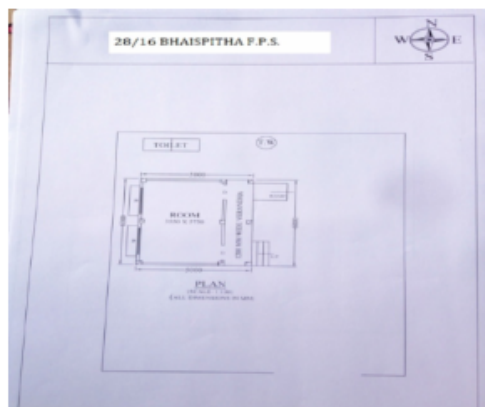

নির্বাচক নিবন্ধন আধিকারিকের স্বাক্ষর

Nazri Naksha

Google Map View

Polling Station Building Front View

Polling Station Front View

Cad View

Key MAP View

1 নাম : রুপসেনা বেগম স্বামীর নাম : ফরমান আলি বাড়ির নং : এন0092 বয়স : 30 লিঙ্গ : মহিলা	TQF1823137 ফটো উপলব্ধ	2 নাম : জাহাঙ্গির আলম পিতার নাম : সমসুদ্দিন বাড়ির নং : n0036 বয়স : 27 লিঙ্গ : পুরুষ	TQF2139418 ফটো উপলব্ধ	3 নাম : নরজাহান খাতুন স্বামীর নাম : আক্তার রাজা বাড়ির নং : n0026 বয়স : 30 লিঙ্গ : মহিলা	TQF1281740 ফটো উপলব্ধ
4 নাম : হামিদুল রহমান পিতার নাম : পিয়ার আলী বাড়ির নং : n0081 বয়স : 45 লিঙ্গ : পুরুষ	JGJ4815007 ফটো উপলব্ধ	5 নাম : হামেদা খাতুন স্বামীর নাম : খইরুল রহমান বাড়ির নং : n0043 বয়স : 55 লিঙ্গ : মহিলা	TQF1947449 ফটো উপলব্ধ	6 নাম : ফারহাত নাজ স্বামীর নাম : মহবুব আলম বাড়ির নং : এন0062 বয়স : 31 লিঙ্গ : মহিলা	TQF1823020 ফটো উপলব্ধ
7 নাম : আলতাভ হুসেন পিতার নাম : নুরুল ইসলাম বাড়ির নং : এন0039 বয়স : 23 লিঙ্গ : পুরুষ	TQF2369742 ফটো উপলব্ধ	8 নাম : মিনি বেগম স্বামীর নাম : সুভান আলি বাড়ির নং : এন0052 বয়স : 25 লিঙ্গ : মহিলা	TQF2284511 ফটো উপলব্ধ	9 নাম : বাচ্চামন নেসা স্বামীর নাম : আহমেদ হুসেন বাড়ির নং : n0035 বয়স : 53 লিঙ্গ : মহিলা	TQF2047587 ফটো উপলব্ধ
10 নাম : আব্দুল খালেক পিতার নাম : জাহিদুল রহমান বাড়ির নং : এন0025 বয়স : 29 লিঙ্গ : পুরুষ	TQF1411388 ফটো উপলব্ধ	11 নাম : নাইমা খাতুন পিতার নাম : কাশিমুদ্দিন বাড়ির নং : এন0083 বয়স : 26 লিঙ্গ : মহিলা	TQF2254100 ফটো উপলব্ধ	12 নাম : নেসিমা খাতুন স্বামীর নাম : ফাইজুল রহমান বাড়ির নং : n0026 বয়স : 30 লিঙ্গ : মহিলা	TQF0056077 ফটো উপলব্ধ
13 নাম : খতেজা খাতুন স্বামীর নাম : আপতাবুদ্দিন বাড়ির নং : n0036 বয়স : 33 লিঙ্গ : মহিলা	TQF1499961 ফটো উপলব্ধ	14 নাম : আকলিয়া খাতুন স্বামীর নাম : ইসলামুদ্দিন বাড়ির নং : n0061 বয়স : 50 লিঙ্গ : মহিলা	JGJ4328605 ফটো উপলব্ধ	15 নাম : জাফের আলম পিতার নাম : আহমুদ্দিন বাড়ির নং : এন0035 বয়স : 32 লিঙ্গ : পুরুষ	TQF1281773 ফটো উপলব্ধ
16 নাম : আপতাবুদ্দিন পিতার নাম : সমসুদ্দিন বাড়ির নং : n0036 বয়স : 49 লিঙ্গ : পুরুষ	JGJ0065219 ফটো উপলব্ধ	17 নাম : আপসানা খাতুন পিতার নাম : মকবুল হুসেন বাড়ির নং : n0027 বয়স : 24 লিঙ্গ : মহিলা	TQF2138261 ফটো উপলব্ধ	18 নাম : সাহিন বানু পিতার নাম : আব্দুল জব্বার বাড়ির নং : এন0030 বয়স : 25 লিঙ্গ : মহিলা	TQF1823152 ফটো উপলব্ধ
19 নাম : মেহেবুব আলম পিতার নাম : আলিমুদ্দিন বাড়ির নং : এন0024 বয়স : 23 লিঙ্গ : পুরুষ	TQF2369783 ফটো উপলব্ধ	20 নাম : সাহিদুল রহমান পিতার নাম : পইমুদ্দিন বাড়ির নং : n0048 বয়স : 41 লিঙ্গ : পুরুষ	JGJ4330031 ফটো উপলব্ধ	21 নাম : জাহিদুল রহমান পিতার নাম : সফিরুল হক বাড়ির নং : স্ব00241 বয়স : 47 লিঙ্গ : পুরুষ	TQF1955731 ফটো উপলব্ধ
22 নাম : সবনাম খাতুন স্বামীর নাম : ফাইজুল রহমান বাড়ির নং : n0065 বয়স : 28 লিঙ্গ : মহিলা	TQF2138915 ফটো উপলব্ধ	23 নাম : জেইগুন খাতুন স্বামীর নাম : তেনবির আলম বাড়ির নং : n0026 বয়স : 24 লিঙ্গ : মহিলা	TQF2138246 ফটো উপলব্ধ	24 নাম : হাসান রাজা পিতার নাম : মফিজুদ্দিন বাড়ির নং : এন0021 বয়স : 22 লিঙ্গ : পুরুষ	TQF2369650 ফটো উপলব্ধ
25 নাম : মসলিমুদ্দিন পিতার নাম : সজিরুদ্দিন বাড়ির নং : n0030 বয়স : 40 লিঙ্গ : পুরুষ	JGJ4815320 ফটো উপলব্ধ	26 নাম : ফয়জুল রহমান পিতার নাম : আলিমুদ্দিন রহমান বাড়ির নং : n0024 বয়স : 29 লিঙ্গ : পুরুষ	TQF1281492 ফটো উপলব্ধ	27 নাম : মতিবর নেসা স্বামীর নাম : মোহাম্মদ মইনুদ্দিন বাড়ির নং : n0070 বয়স : 81 লিঙ্গ : মহিলা	TQF2047702 ফটো উপলব্ধ
28 নাম : মোহাম্মদ মমতাজ আলম পিতার নাম : জৈনুদ্দিন বাড়ির নং : 00 বয়স : 50 লিঙ্গ : পুরুষ	TQF2047926 ফটো উপলব্ধ	29 নাম : করিমন নেসা স্বামীর নাম : আসিরুদ্দিন বাড়ির নং : কু0025 বয়স : 51 লিঙ্গ : মহিলা	TQF2047488 ফটো উপলব্ধ	30 নাম : সরিফ আলম পিতার নাম : সলমান বাড়ির নং : n0092 বয়স : 23 লিঙ্গ : পুরুষ	TQF2137693 ফটো উপলব্ধ