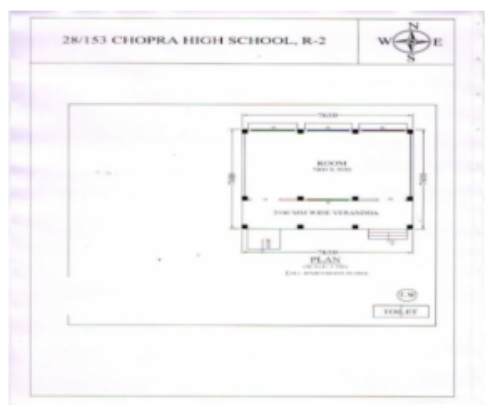

নির্বাচক নিবন্ধন আধিকারিকের স্বাক্ষর

Nazri Naksha

Google Map View

Polling Station Building Front View

Polling Station Front View

Cad View

Key MAP View

1	TQF0881565	ফটো উপলব্ধ	নাম : মহঃ সাকিব আলম পিতার নাম: ইসমাইল বাড়ির নং : n0017 বয়স : 36 লিঙ্গ : পুরুষ	2	TQF1228907	ফটো উপলব্ধ	নাম : সায়মা খাতুন স্বামীর নাম: মকসুম আলি বাড়ির নং : n0013 বয়স : 30 লিঙ্গ : মহিলা	3	TQF0881631	ফটো উপলব্ধ	নাম : সইফুল হক পিতার নাম: আসিরুদ্দিন বাড়ির নং : n0020 বয়স : 38 লিঙ্গ : পুরুষ
4	TQF1693225	ফটো উপলব্ধ	নাম : কুলসুম বানু পিতার নাম: মোহাম্মদ মসিরুদ্দিন বাড়ির নং : n0009 বয়স : 29 লিঙ্গ : মহিলা	5	JGJ4522769	ফটো উপলব্ধ	নাম : কাটাই স্বামীর নাম: চেতু মোহাম্মদ বাড়ির নং : n0021 বয়স : 66 লিঙ্গ : মহিলা	6	TQF2102721	ফটো উপলব্ধ	নাম : বসিরন নেসা পিতার নাম: জাবাবুদ্দিন বাড়ির নং : n0022 বয়স : 26 লিঙ্গ : মহিলা
7	TQF1693134	ফটো উপলব্ধ	নাম : আজিমুদ্দিন পিতার নাম: নজির বাড়ির নং : n0024 বয়স : 29 লিঙ্গ : পুরুষ	8	JGJ4522918	ফটো উপলব্ধ	নাম : সলিমন স্বামীর নাম: বাহারুদ্দিন বাড়ির নং : n0008 বয়স : 56 লিঙ্গ : মহিলা	9	JGJ4522587	ফটো উপলব্ধ	নাম : মরজিনা খাতুন স্বামীর নাম: মসির বাড়ির নং : n0009 বয়স : 30 লিঙ্গ : মহিলা
10	TQF2035475	ফটো উপলব্ধ	নাম : মুস্তফা পিতার নাম: দবিরুদ্দিন বাড়ির নং : n0012 বয়স : 50 লিঙ্গ : পুরুষ	11	TQF1228881	ফটো উপলব্ধ	নাম : রাজিক আলম পিতার নাম: আফাজউদ্দিন বাড়ির নং : n0024 বয়স : 30 লিঙ্গ : পুরুষ	12	TQF1459056	ফটো উপলব্ধ	নাম : তজিরুল ইসলাম পিতার নাম: আজিমুদ্দিন বাড়ির নং : n0012 বয়স : 31 লিঙ্গ : পুরুষ
13	TQF2250967	ফটো উপলব্ধ	নাম : সরিফুল পিতার নাম: সাহাবুদ্দিন বাড়ির নং : এন0014 বয়স : 32 লিঙ্গ : পুরুষ	14	TQF2294338	ফটো উপলব্ধ	নাম : মহাবুবা খাতুন স্বামীর নাম: আবু বকর বাড়ির নং : ওয়ার্ড নং. 07 বয়স : 25 লিঙ্গ : মহিলা	15	TQF2102515	ফটো উপলব্ধ	নাম : গুলেশা খাতুন স্বামীর নাম: সফি জ্বাদি বাড়ির নং : n0022 বয়স : 23 লিঙ্গ : মহিলা
16	TQF1030550	ফটো উপলব্ধ	নাম : সরিয়া খাতুন স্বামীর নাম: জালাম বাড়ির নং : n0012 বয়স : 30 লিঙ্গ : মহিলা	17	TQF2046803	ফটো উপলব্ধ	নাম : আমিরুদ্দিন পিতার নাম: দিনাবর বাড়ির নং : n0020 বয়স : 76 লিঙ্গ : পুরুষ	18	TQF1693191	ফটো উপলব্ধ	নাম : নেইমুল হক পিতার নাম: আসরাফুল হক বাড়ির নং : n0022 বয়স : 30 লিঙ্গ : পুরুষ
19	TQF0881649	ফটো উপলব্ধ	নাম : মাতমা খাতুন স্বামীর নাম: সইফুল মোহাম্মদ বাড়ির নং : n0020 বয়স : 35 লিঙ্গ : মহিলা	20	TQF1459064	ফটো উপলব্ধ	নাম : মহঃ আব্দুল জব্বার পিতার নাম: আজিমুদ্দিন বাড়ির নং : n0012 বয়স : 33 লিঙ্গ : পুরুষ	21	TQF1693266	ফটো উপলব্ধ	নাম : ফরিত আলম পিতার নাম: আফাজউদ্দিন বাড়ির নং : n0024 বয়স : 32 লিঙ্গ : পুরুষ
22	JGJ4522512	ফটো উপলব্ধ	নাম : জাহেদুল পিতার নাম: গফর আলী বাড়ির নং : n0005 বয়স : 50 লিঙ্গ : পুরুষ	23	JGJ4522397	ফটো উপলব্ধ	নাম : ফাতেমা খাতুন স্বামীর নাম: আফাজউদ্দিন বাড়ির নং : n0024 বয়স : 61 লিঙ্গ : মহিলা	24	JGJ4522736	ফটো উপলব্ধ	নাম : জোহরা স্বামীর নাম: খাজিমুদ্দিন বাড়ির নং : n0015 বয়স : 65 লিঙ্গ : মহিলা
25	TQF1887587	ফটো উপলব্ধ	নাম : সরিফুল পিতার নাম: হুসেন বাড়ির নং : n0011 বয়স : 28 লিঙ্গ : পুরুষ	26	JGJ4522884	ফটো উপলব্ধ	নাম : তমিনা খাতুন স্বামীর নাম: নইমুদ্দিন বাড়ির নং : n0001 বয়স : 75 লিঙ্গ : মহিলা	27	JGJ4522801	ফটো উপলব্ধ	নাম : মোহাম্মদ চেতু মোহাম্মদ পিতার নাম: মহঃ চেতু বাড়ির নং : n0021 বয়স : 41 লিঙ্গ : পুরুষ
28	TQF0881680	ফটো উপলব্ধ	নাম : পসিনা খাতুন স্বামীর নাম: গফর বাড়ির নং : n0024 বয়স : 33 লিঙ্গ : মহিলা	29	TQF1987452	ফটো উপলব্ধ	নাম : জয়তুন স্বামীর নাম: আজিমুদ্দিন বাড়ির নং : n0012 বয়স : 57 লিঙ্গ : মহিলা	30	TQF1397702	ফটো উপলব্ধ	নাম : মোহেব্বল বেগম স্বামীর নাম: সাদিক আলম বাড়ির নং : যোগেশিত্ত বয়স : 33 লিঙ্গ : মহিলা