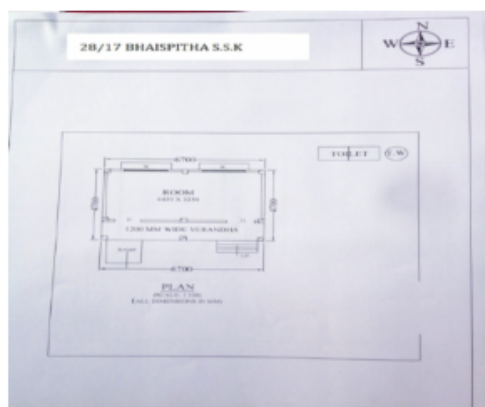

নির্বাচক নিবন্ধন আধিকারিকের স্বাক্ষর

Nazri Naksha

Google Map View

Polling Station Building Front View

Polling Station Front View

Cad View

Key MAP View

বিধানসভা নির্বাচনক্ষেত্রের নং, নাম : 28-চোপড়া
ভাগ নং, নাম : 1-হিরমনগছ(আংশিক)