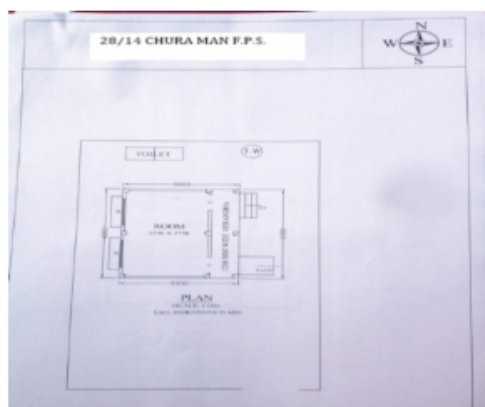

নির্বাচক নিবন্ধন আধিকারিকের স্বাক্ষর

Nazri Naksha

Google Map View

Polling Station Building Front View

Polling Station Front View

Cad View

Key MAP View

1 নাম : জেনিস পারভিন স্বামীর নাম : আজমল হক বাড়ির নং : এন0004 বয়স : 27 লিঙ্গ : মহিলা	TQF1793157 ফটো উপলব্ধ	2 নাম : হাসিনা খাতুন স্বামীর নাম : আব্দুল বাড়ির নং : এন0076 বয়স : 31 লিঙ্গ : মহিলা	TQF0881292 ফটো উপলব্ধ	3 নাম : নজরুদ্দিন পিতার নাম : মায়ারুদ্দিন বাড়ির নং : n0076 বয়স : 53 লিঙ্গ : পুরুষ	TQF1940790 ফটো উপলব্ধ
4 নাম : নুরজাহান বেগম পিতার নাম : সরিফ দদীন বাড়ির নং : এন032 বয়স : 22 লিঙ্গ : মহিলা	TQF2465102 ফটো উপলব্ধ	5 নাম : কফিল পিতার নাম : দাবিরুদ্দিন বাড়ির নং : এন0097 বয়স : 39 লিঙ্গ : পুরুষ	TQF0556795 ফটো উপলব্ধ	6 নাম : রমিজাতা বেগম স্বামীর নাম : মজিবুল বাড়ির নং : n0085 বয়স : 33 লিঙ্গ : মহিলা	TQF1229434 ফটো উপলব্ধ
7 নাম : সলিমুদ্দিন পিতার নাম : নজর মোহাম্মদ বাড়ির নং : n0083 বয়স : 80 লিঙ্গ : পুরুষ	TQF1975283 ফটো উপলব্ধ	8 নাম : রেজিনা বানু স্বামীর নাম : আব্দুল খালেক বাড়ির নং : n0076 বয়স : 33 লিঙ্গ : মহিলা	TQF1353820 ফটো উপলব্ধ	9 নাম : খাদিমুল ইসলাম পিতার নাম : কামিজুদ্দিন বাড়ির নং : n0090 বয়স : 30 লিঙ্গ : পুরুষ	TQF0556340 ফটো উপলব্ধ
10 নাম : জসিমুদদীন পিতার নাম : বাহু মোহাম্মদ বাড়ির নং : n0081 বয়স : 69 লিঙ্গ : পুরুষ	TQF1983758 ফটো উপলব্ধ	11 নাম : মস্তাফা আক্তা পিতার নাম : সিরুদ্দিন বাড়ির নং : n0090 বয়স : 39 লিঙ্গ : পুরুষ	TQF1030535 ফটো উপলব্ধ	12 নাম : মহঃ ইয়াসিন আলি পিতার নাম : চমন আলি বাড়ির নং : n0073 বয়স : 24 লিঙ্গ : পুরুষ	TQF2080760 ফটো উপলব্ধ
13 নাম : চেন বানু স্বামীর নাম : দাউদ র বাড়ির নং : এন002 বয়স : 35 লিঙ্গ : মহিলা	TQF0556829 ফটো উপলব্ধ	14 নাম : খতেজা স্বামীর নাম : জমিরুল বাড়ির নং : এন0094 বয়স : 40 লিঙ্গ : মহিলা	TQF2029056 ফটো উপলব্ধ	15 নাম : সাহাজামাল পিতার নাম : গিয়াসুদ্দিন বাড়ির নং : n0074 বয়স : 37 লিঙ্গ : পুরুষ	TQF0556571 ফটো উপলব্ধ
16 নাম : দারাজুদ্দিন পিতার নাম : আসারু মহঃ বাড়ির নং : n0082 বয়স : 41 লিঙ্গ : পুরুষ	JGJ4756052 ফটো উপলব্ধ	17 নাম : ফুলশানা বেগম স্বামীর নাম : হাইদার আলি বাড়ির নং : এন0076 বয়স : 21 লিঙ্গ : মহিলা	TQF2486579 ফটো উপলব্ধ	18 নাম : আশিরুল হক স্বামীর নাম : হানিবুল রহমান বাড়ির নং : এন0009 বয়স : 36 লিঙ্গ : মহিলা	JGJ4756151 ফটো উপলব্ধ
19 নাম : হালিমনা নোসা স্বামীর নাম : দাবিরুদ্দিন বাড়ির নং : n0097 বয়স : 55 লিঙ্গ : মহিলা	JGJ4520086 ফটো উপলব্ধ	20 নাম : হালিমা খাতুন পিতার নাম : হালিমুদ্দিন বাড়ির নং : এন0101 বয়স : 34 লিঙ্গ : মহিলা	TQF1871185 ফটো উপলব্ধ	21 নাম : তাল্মুদ্দিন পিতার নাম : শেখ বশিরুদ্দিন বাড়ির নং : n0063 বয়স : 54 লিঙ্গ : পুরুষ	TQF1984723 ফটো উপলব্ধ
22 নাম : আনিয়া খাতুন স্বামীর নাম : ইসনো মহঃ বাড়ির নং : n0069 বয়স : 36 লিঙ্গ : মহিলা	JGJ5154588 ফটো উপলব্ধ	23 নাম : আবদুল হক পিতার নাম : শিয়াসুদ্দিন বাড়ির নং : এন0074 বয়স : 39 লিঙ্গ : পুরুষ	TQF1583699 ফটো উপলব্ধ	24 নাম : খলেদা রহমান পিতার নাম : শেখ মহঃ বাড়ির নং : এন0074 বয়স : 36 লিঙ্গ : পুরুষ	TQF1938125 ফটো উপলব্ধ
25 নাম : পয়না খাতুন পিতার নাম : খইরুদ্দিন বাড়ির নং : n0086 বয়স : 29 লিঙ্গ : মহিলা	TQF1694009 ফটো উপলব্ধ	26 নাম : হাইদার আলি পিতার নাম : হবিবুল বাড়ির নং : এন0076 বয়স : 23 লিঙ্গ : পুরুষ	TQF2250413 ফটো উপলব্ধ	27 নাম : মোহাম্মদ নাজির হুসেন পিতার নাম : পানবর আলি বাড়ির নং : n0108 বয়স : 25 লিঙ্গ : পুরুষ	TQF1793256 ফটো উপলব্ধ
28 নাম : আখতারা বানু স্বামীর নাম : খাজিমুদ্দিন বাড়ির নং : এন0072 বয়স : 27 লিঙ্গ : মহিলা	TQF1693845 ফটো উপলব্ধ	29 নাম : আফসানা খাতুন স্বামীর নাম : হবিবুল হুসেন বাড়ির নং : এন0072 বয়স : 28 লিঙ্গ : মহিলা	TQF1583673 ফটো উপলব্ধ	30 নাম : আবদুল মাজিত পিতার নাম : জালালুদ্দিন বাড়ির নং : এন0072 বয়স : 28 লিঙ্গ : পুরুষ	TQF2250363 ফটো উপলব্ধ