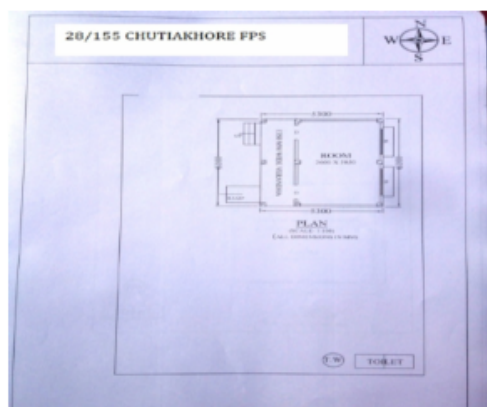

নির্বাচক নিবন্ধন আধিকারিকের স্বাক্ষর

Nazri Naksha

Google Map View

Polling Station Building Front View

Polling Station Front View

Cad View

Key MAP View

1 নাম : চায়না খাতুন স্বামীর নাম: হাকিমুদ্দিন বাড়ির নং : n0062 বয়স : 56 লিঙ্গ : মহিলা	JGJ4521886 ফটো উপলব্ধ	2 নাম : হিনা পারভিন স্বামীর নাম: মোহাম্মদ শাহজাহান বাড়ির নং : n0044 বয়স : 28 লিঙ্গ : মহিলা	TQF1577790 ফটো উপলব্ধ	3 নাম : আসরাফুল হক পিতার নাম: মোহাম্মদ দারাজুদ্দিন বাড়ির নং : এন0094 বয়স : 26 লিঙ্গ : পুরুষ	TQF1859321 ফটো উপলব্ধ
4 নাম : ফতেমা খাতুন পিতার নাম: মহঃ চৈতু বাড়ির নং : n0032 বয়স : 28 লিঙ্গ : মহিলা	TQF1581578 ফটো উপলব্ধ	5 নাম : সাহানা জ পারভিন পিতার নাম: হামিদুল রহমান বাড়ির নং : n0059 বয়স : 25 লিঙ্গ : মহিলা	TQF1793702 ফটো উপলব্ধ	6 নাম : মহঃ সরিফুদ্দিন পিতার নাম: বর্শির মোহাম্মদ বাড়ির নং : n0088 বয়স : 61 লিঙ্গ : পুরুষ	JGJ4521902 ফটো উপলব্ধ
7 নাম : মিনা বেগম পিতার নাম: মনসুর আলম বাড়ির নং : n0189 বয়স : 27 লিঙ্গ : মহিলা	TQF1201870 ফটো উপলব্ধ	8 নাম : আকবর আলি পিতার নাম: মকিমুদ্দিন বাড়ির নং : n0054 বয়স : 40 লিঙ্গ : পুরুষ	JGJ5069885 ফটো উপলব্ধ	9 নাম : সাহাবানা পরভীন স্বামীর নাম: আবু তালেব বাড়ির নং : n0014 বয়স : 31 লিঙ্গ : মহিলা	TQF2085363 ফটো উপলব্ধ
10 নাম : মফিজুদ্দিন পিতার নাম: সাহাবুদ্দিন বাড়ির নং : n0101 বয়স : 71 লিঙ্গ : পুরুষ	TQF2003358 ফটো উপলব্ধ	11 নাম : কেরামত আলি পিতার নাম: জহিরুল হক বাড়ির নং : n0100 বয়স : 35 লিঙ্গ : পুরুষ	TQF1584143 ফটো উপলব্ধ	12 নাম : আব্দুল কাদের পিতার নাম: সলেমান বাড়ির নং : n0041 বয়স : 27 লিঙ্গ : পুরুষ	TQF2085736 ফটো উপলব্ধ
13 নাম : রসনা বেগম স্বামীর নাম: গুলাম মুস্তফা বাড়ির নং : n0186 বয়স : 31 লিঙ্গ : মহিলা	TQF1458017 ফটো উপলব্ধ	14 নাম : হাজেরা খাতুন স্বামীর নাম: সহিদুল রহমান বাড়ির নং : n0028 বয়স : 66 লিঙ্গ : মহিলা	JGJ4521027 ফটো উপলব্ধ	15 নাম : খলিমুদ্দিন পিতার নাম: সমিরুদ্দিন বাড়ির নং : n0055 বয়স : 74 লিঙ্গ : পুরুষ	TQF0559831 ফটো উপলব্ধ
16 নাম : ফাতেমা খাতুন স্বামীর নাম: খয়রুদ্দিন বাড়ির নং : n0044 বয়স : 65 লিঙ্গ : মহিলা	JGJ4520938 ফটো উপলব্ধ	17 নাম : জরিনা খাতুন স্বামীর নাম: আব্দুল মজিদ বাড়ির নং : n0086 বয়স : 30 লিঙ্গ : মহিলা	JGJ5154596 ফটো উপলব্ধ	18 নাম : হাসিনা খাতুন স্বামীর নাম: জহরুল বাড়ির নং : n0100 বয়স : 59 লিঙ্গ : মহিলা	JGJ4521290 ফটো উপলব্ধ
19 নাম : কবিরুদ্দিন পিতার নাম: ভেদা মহঃ বাড়ির নং : n0049 বয়স : 85 লিঙ্গ : পুরুষ	TQF1966654 ফটো উপলব্ধ	20 নাম : তইয়ব আলম পিতার নাম: আমিরুদ্দিন বাড়ির নং : n0080 বয়স : 50 লিঙ্গ : পুরুষ	JGJ4105847 ফটো উপলব্ধ	21 নাম : আফসানা খাতুন স্বামীর নাম: মহঃ সাহিদ বাড়ির নং : এন0550 বয়স : 24 লিঙ্গ : মহিলা	TQF2333185 ফটো উপলব্ধ
22 নাম : জাহেদা খাতুন স্বামীর নাম: সপিরুল ইসলাম বাড়ির নং : n0050 বয়স : 52 লিঙ্গ : মহিলা	JGJ4520656 ফটো উপলব্ধ	23 নাম : সাহানা বেগম পিতার নাম: কলিমুদ্দিন-কলিমুদ্দিন বাড়ির নং : 56 বয়স : 56 লিঙ্গ : মহিলা	KTT4464962 ফটো উপলব্ধ	24 নাম : জাহিদ আলম পিতার নাম: নফি জুল হক বাড়ির নং : এন0093 বয়স : 25 লিঙ্গ : পুরুষ	TQF1859347 ফটো উপলব্ধ
25 নাম : জামালুদ্দিন পিতার নাম: ইসলামুদ্দিন বাড়ির নং : n0076 বয়স : 30 লিঙ্গ : পুরুষ	TQF1793512 ফটো উপলব্ধ	26 নাম : আনসারুল বেগম স্বামীর নাম: খাদিমুল ইসলাম বাড়ির নং : n0022 বয়স : 32 লিঙ্গ : মহিলা	TQF1584283 ফটো উপলব্ধ	27 নাম : সিদ্দিক আলম পিতার নাম: আইনুদ্দিন বাড়ির নং : n0048 বয়স : 31 লিঙ্গ : পুরুষ	TQF2083905 ফটো উপলব্ধ
28 নাম : জাহেদা খাতুন স্বামীর নাম: খয়রুদ্দিন বাড়ির নং : n0004 বয়স : 45 লিঙ্গ : মহিলা	TQF0951319 ফটো উপলব্ধ	29 নাম : মজিনা খাতুন স্বামীর নাম: খলিমুদ্দিন বাড়ির নং : n0055 বয়স : 66 লিঙ্গ : মহিলা	JGJ4520987 ফটো উপলব্ধ	30 নাম : পসিদা খাতুন স্বামীর নাম: মোহাম্মদ সলমান বাড়ির নং : n0006 বয়স : 59 লিঙ্গ : মহিলা	JGJ4521944 ফটো উপলব্ধ