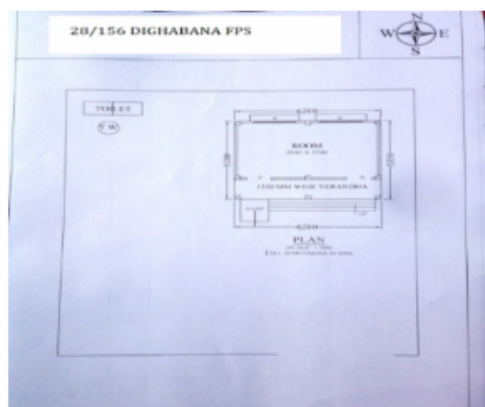

নির্বাচক নিবন্ধন আধিকারিকের স্বাক্ষর

Nazri Naksha

Google Map View

Polling Station Building Front View

Polling Station Front View

Cad View

Key MAP View

বিধানসভা নির্বাচনক্ষেত্রের নং, নাম : 28-চোপড়া
ভাগ নং, নাম : 1-উত্তর দিঘাবানা