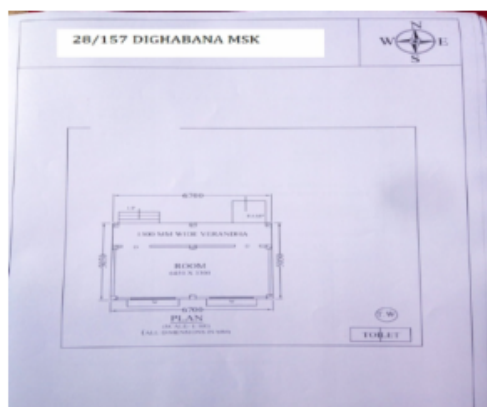

নির্বাচক নিবন্ধন আধিকারিকের স্বাক্ষর

Nazri Naksha

Google Map View

Polling Station Building Front View

Polling Station Front View

Cad View

Key MAP View

1 নাম : নুরজাহান স্বামীর নাম : জামরো বাড়ির নং : n0075 বয়স : 65 লিঙ্গ : মহিলা	TQF2417947 ফটো উপলব্ধ	2 নাম : মনজুর আলম স্বামীর নাম : শ্রীমতী মনসুর মাহমুদ বাড়ির নং : n0076 বয়স : 65 লিঙ্গ : পুরুষ	TQF0567172 ফটো উপলব্ধ	3 নাম : আসমা খাতুন পিতার নাম : পসিরুদ্দিন বাড়ির নং : n0074 বয়স : 26 লিঙ্গ : মহিলা	TQF1696327 ফটো উপলব্ধ
4 নাম : কামিজউদ্দিন পিতার নাম : বাডু মহম্মদ বাড়ির নং : n0066 বয়স : 58 লিঙ্গ : পুরুষ	TQF2250538 ফটো উপলব্ধ	5 নাম : সালিমা খাতুন পিতার নাম : সিরাজউদ্দিন বাড়ির নং : n0074 বয়স : 40 লিঙ্গ : মহিলা	TQF0954198 ফটো উপলব্ধ	6 নাম : সিরাজ উদ্দিন পিতার নাম : যোষ মহম্মদ বাড়ির নং : n0072 বয়স : 57 লিঙ্গ : পুরুষ	TQF1977263 ফটো উপলব্ধ
7 নাম : অশ্মীরা স্বামীর নাম : সালিমুদ্দিন বাড়ির নং : এন0070 বয়স : 23 লিঙ্গ : মহিলা	TQF2279891 ফটো উপলব্ধ	8 নাম : সমিনা বেগম স্বামীর নাম : দাবির মোহম্মদ বাড়ির নং : n0066 বয়স : 61 লিঙ্গ : মহিলা	TQF1977305 ফটো উপলব্ধ	9 নাম : কাশ্মীরা স্বামীর নাম : লেমেবল্ল ইসলাম বাড়ির নং : পূর্ব পামলী বয়স : 23 লিঙ্গ : মহিলা	TQF2401743 ফটো উপলব্ধ
10 নাম : তনজিনা খাতুন স্বামীর নাম : মনসুর আলী বাড়ির নং : পূর্ব পামলী বয়স : 23 লিঙ্গ : মহিলা	TQF2279628 ফটো উপলব্ধ	11 নাম : রফিকুল ইসলাম পিতার নাম : বশিরুদ্দিন বাড়ির নং : এন0086 বয়স : 27 লিঙ্গ : পুরুষ	TQF2279800 ফটো উপলব্ধ	12 নাম : আকবর এরসাদ পিতার নাম : হসমত আলী বাড়ির নং : এন0124 বয়স : 23 লিঙ্গ : পুরুষ	TQF2398923 ফটো উপলব্ধ
13 নাম : নিগার বানু স্বামীর নাম : রাসিদুল ইসলাম বাড়ির নং : n0083 বয়স : 30 লিঙ্গ : মহিলা	TQF1460773 ফটো উপলব্ধ	14 নাম : নইয়ুল হক পিতার নাম : খাজিমুদ্দিন বাড়ির নং : n0090 বয়স : 27 লিঙ্গ : পুরুষ	TQF1460849 ফটো উপলব্ধ	15 নাম : রাজানী খাতুন স্বামীর নাম : মুস্তাফা কমল বাড়ির নং : পূর্ব পামলী বয়স : 22 লিঙ্গ : মহিলা	TQF2473684 ফটো উপলব্ধ
16 নাম : পসির আলম পিতার নাম : ফইজুল রহমান বাড়ির নং : n0080 বয়স : 28 লিঙ্গ : পুরুষ	TQF1585892 ফটো উপলব্ধ	17 নাম : আইনুল হক পিতার নাম : মহঃ ইসমাইল বাড়ির নং : n0075 বয়স : 33 লিঙ্গ : পুরুষ	TQF1126010 ফটো উপলব্ধ	18 নাম : সইনুল হক পিতার নাম : অফঃ জউদ্দিন বাড়ির নং : এন0077 বয়স : 23 লিঙ্গ : পুরুষ	JGJ4757423 ফটো উপলব্ধ
19 নাম : ফারাজুল পিতার নাম : মইনুদ্দিন বাড়ির নং : n0068 বয়স : 35 লিঙ্গ : পুরুষ	TQF2124527 ফটো উপলব্ধ	20 নাম : অজিফা খাতুন স্বামীর নাম : সিরাজউদ্দিন বাড়ির নং : এন0086 বয়স : 23 লিঙ্গ : মহিলা	TQF2279602 ফটো উপলব্ধ	21 নাম : মজিবুল রহমান পিতার নাম : রসমুদ্দিন বাড়ির নং : n0068 বয়স : 61 লিঙ্গ : পুরুষ	TQF1977354 ফটো উপলব্ধ
22 নাম : রমিনা খাতুন স্বামীর নাম : খজিমুদ্দিন বাড়ির নং : n0090 বয়স : 45 লিঙ্গ : মহিলা	TQF1979848 ফটো উপলব্ধ	23 নাম : পজির মহম্মদ পিতার নাম : জব্বার আলি বাড়ির নং : n0082 বয়স : 51 লিঙ্গ : পুরুষ	TQF1977339 ফটো উপলব্ধ	24 নাম : কাশ্মীরা খাতুন স্বামীর নাম : সাহেদ আলি বাড়ির নং : পূর্ব পামলী বয়স : 38 লিঙ্গ : মহিলা	TQF2448553 ফটো উপলব্ধ
25 নাম : গুলজানা বেগম স্বামীর নাম : কয়সর আলম বাড়ির নং : এন0087 বয়স : 22 লিঙ্গ : মহিলা	TQF2399186 ফটো উপলব্ধ	26 নাম : রাহিলা খাতুন স্বামীর নাম : পজির মহম্মদ বাড়ির নং : n0082 বয়স : 23 লিঙ্গ : মহিলা	JGJ5155536 ফটো উপলব্ধ	27 নাম : কাশিমুদ্দিন পিতার নাম : কামিজউদ্দিন বাড়ির নং : এন0082 বয়স : 23 লিঙ্গ : পুরুষ	TQF2125623 ফটো উপলব্ধ
28 নাম : ইসরাইল পিতার নাম : সমু মোহম্মদ বাড়ির নং : এন0123 বয়স : 23 লিঙ্গ : পুরুষ	TQF2279990 ফটো উপলব্ধ	29 নাম : সুরতন নেসা স্বামীর নাম : আব্দুল মহঃ বাড়ির নং : n0084 বয়স : 40 লিঙ্গ : মহিলা	JGJ5155585 ফটো উপলব্ধ	30 নাম : যেমসা খাতুন স্বামীর নাম : সালিয়া বাড়ির নং : এন0082 বয়স : 40 লিঙ্গ : মহিলা	JGJ4939831 ফটো উপলব্ধ