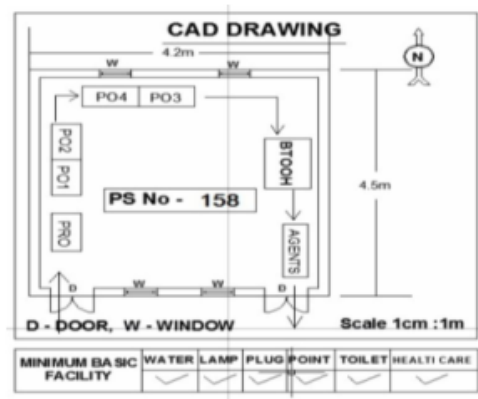

নির্বাচক নিবন্ধন আধিকারিকের স্বাক্ষর

Nazri Naksha

Google Map View

Polling Station Building Front View

Polling Station Front View

Cad View

Key MAP View

1 নাম : রুশেনা খাতুন পিতার নাম : আবাসুদদীন বাড়ির নং : n0005 বয়স : 25 লিঙ্গ : মহিলা	TQF2231470 ফটো উপলব্ধ	2 নাম : মশিকুল পিতার নাম : সফিকুদ্দিন বাড়ির নং : n0008 বয়স : 39 লিঙ্গ : পুরুষ	JGJ5155411 ফটো উপলব্ধ	3 নাম : তজিরুদ্দিন পিতার নাম : বদলু মহঃ বাড়ির নং : n0033 বয়স : 59 লিঙ্গ : পুরুষ	TQF1922251 ফটো উপলব্ধ
4 নাম : মহঃ আজিজ পিতার নাম : মজির বাড়ির নং : পামলি বয়স : 25 লিঙ্গ : পুরুষ	TQF2419745 ফটো উপলব্ধ	5 নাম : রাহেনা পারভিন পিতার নাম : রাজ্জাক বাড়ির নং : এন0123 বয়স : 24 লিঙ্গ : মহিলা	TQF2459279 ফটো উপলব্ধ	6 নাম : আবুল মহঃ পিতার নাম : ধনবর আলি বাড়ির নং : n0055 বয়স : 55 লিঙ্গ : পুরুষ	TQF1926591 ফটো উপলব্ধ
7 নাম : ফরিদ পিতার নাম : মইরুদ্দিন বাড়ির নং : n0027 বয়স : 43 লিঙ্গ : পুরুষ	TQF1921477 ফটো উপলব্ধ	8 নাম : কসুম স্বামীর নাম : মকবুল হুসেন বাড়ির নং : n0028 বয়স : 40 লিঙ্গ : মহিলা	JGJ4939542 ফটো উপলব্ধ	9 নাম : সালেমান পিতার নাম : ইদার বকস বাড়ির নং : n0014 বয়স : 72 লিঙ্গ : পুরুষ	JGJ0538199 ফটো উপলব্ধ
10 নাম : সরিফা খাতুন স্বামীর নাম : কাইমুদ্দিন বাড়ির নং : এন0123 বয়স : 27 লিঙ্গ : মহিলা	TQF2378982 ফটো উপলব্ধ	11 নাম : ফইমুদ্দিন পিতার নাম : অফি ল বাড়ির নং : n0031 বয়স : 38 লিঙ্গ : পুরুষ	JGJ5155338 ফটো উপলব্ধ	12 নাম : মর্জিনা খাতুন স্বামীর নাম : কফিলুদ্দিন বাড়ির নং : এন01 বয়স : 49 লিঙ্গ : মহিলা	TQF2412609 ফটো উপলব্ধ
13 নাম : রবুনা খাতুন স্বামীর নাম : আনাকুল হক বাড়ির নং : n0050 বয়স : 45 লিঙ্গ : মহিলা	TQF1034578 ফটো উপলব্ধ	14 নাম : রাবি খাতুন স্বামীর নাম : মহঃ জাহেদ বাড়ির নং : n0064 বয়স : 30 লিঙ্গ : মহিলা	TQF1586643 ফটো উপলব্ধ	15 নাম : সোলেনা স্বামীর নাম : ইয়াকুব বাড়ির নং : n0030 বয়স : 62 লিঙ্গ : মহিলা	TQF1921501 ফটো উপলব্ধ
16 নাম : মসুদা খাতুন স্বামীর নাম : নজিবুল রহমান বাড়ির নং : n0044 বয়স : 40 লিঙ্গ : মহিলা	JGJ4525929 ফটো উপলব্ধ	17 নাম : ফিরোজ হক পিতার নাম : রাশিদ মোহাম্মদ বাড়ির নং : এন0037 বয়স : 43 লিঙ্গ : পুরুষ	TQF2398063 ফটো উপলব্ধ	18 নাম : সাকির আলুম পিতার নাম : ফ. জুল বাড়ির নং : এন0004 বয়স : 23 লিঙ্গ : পুরুষ	TQF2398097 ফটো উপলব্ধ
19 নাম : নজিবুল রহমান পিতার নাম : মুনিরুদ্দিন বাড়ির নং : n0064 বয়স : 45 লিঙ্গ : পুরুষ	JGJ4114112 ফটো উপলব্ধ	20 নাম : জইশুন নেসা স্বামীর নাম : সিরাজুল হক বাড়ির নং : n0043 বয়স : 49 লিঙ্গ : মহিলা	JGJ4525721 ফটো উপলব্ধ	21 নাম : কফিলুদ্দিন পিতার নাম : হিমত আলী বাড়ির নং : n0006 বয়স : 55 লিঙ্গ : পুরুষ	JGJ4525754 ফটো উপলব্ধ
22 নাম : মহসিন আলম পিতার নাম : জয়নুল মহম্মদ বাড়ির নং : পামলি বয়স : 23 লিঙ্গ : পুরুষ	TQF2494508 ফটো উপলব্ধ	23 নাম : হাকমদ্দীন পিতার নাম : সরিফুদ্দিন বাড়ির নং : n0045 বয়স : 40 লিঙ্গ : পুরুষ	TQF0564211 ফটো উপলব্ধ	24 নাম : সাহানাজ বেগম স্বামীর নাম : পরিফুদ্দিন বাড়ির নং : পশ্চিম চুটিয়াখোর বয়স : 46 লিঙ্গ : মহিলা	JGJ4525960 ফটো উপলব্ধ
25 নাম : মঞ্জুর আলম পিতার নাম : মনিরুদ্দিন বাড়ির নং : n0046 বয়স : 41 লিঙ্গ : পুরুষ	JGJ4757209 ফটো উপলব্ধ	26 নাম : আসমা খাতুন পিতার নাম : কাশিম আলি বাড়ির নং : এন0029 বয়স : 29 লিঙ্গ : মহিলা	TQF1424472 ফটো উপলব্ধ	27 নাম : আলি হুসেন পিতার নাম : কামরুল হক বাড়ির নং : n0046 বয়স : 49 লিঙ্গ : পুরুষ	TQF1355643 ফটো উপলব্ধ
28 নাম : মহঃ নূর হুসেন পিতার নাম : মহঃ রসিমুদ্দিন বাড়ির নং : n0025 বয়স : 34 লিঙ্গ : পুরুষ	TQF2279461 ফটো উপলব্ধ	29 নাম : দিলদার পিতার নাম : আমিন বাড়ির নং : n0051 বয়স : 29 লিঙ্গ : পুরুষ	TQF2231215 ফটো উপলব্ধ	30 নাম : জমিলা খাতুন স্বামীর নাম : বদলু মহঃ বাড়ির নং : n0033 বয়স : 63 লিঙ্গ : মহিলা	TQF1922293 ফটো উপলব্ধ