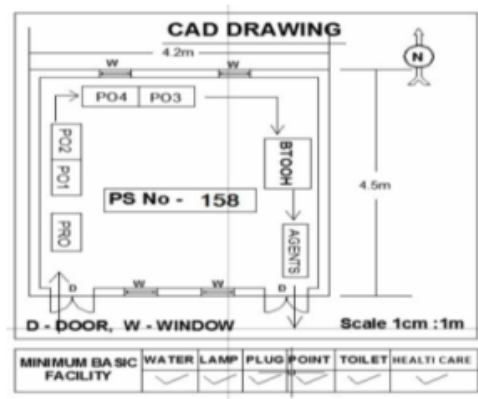

নির্বাচক নিবন্ধন আধিকারিকের স্বাক্ষর

Nazri Naksha

Google Map View

Polling Station Building Front View

Polling Station Front View

Cad View

Key MAP View

1 নাম : ইউনুস মোহাম্মদ পিতার নাম: সমসের আলী বাড়ির নং : 288 বয়স : 46 লিঙ্গ : পুরুষ	JGJ4757613 ফটো উপলব্ধ	2 নাম : বাসনা খাতুন স্বামীর নাম: চমন আলী বাড়ির নং : n0096 বয়স : 59 লিঙ্গ : মহিলা	TQF2382612 ফটো উপলব্ধ	3 নাম : চমন আলী পিতার নাম: নেন্কা মহম্মদ বাড়ির নং : n0096 বয়স : 78 লিঙ্গ : পুরুষ	TQF2382588 ফটো উপলব্ধ
4 নাম : ফৈজুদ্দিন পিতার নাম: ইনদাজুল হক বাড়ির নং : n0089 বয়স : 39 লিঙ্গ : পুরুষ	JGJ4939948 ফটো উপলব্ধ	5 নাম : মনসুর আলম পিতার নাম: হামিদুল হক বাড়ির নং : এন0097 বয়স : 29 লিঙ্গ : পুরুষ	TQF1860253 ফটো উপলব্ধ	6 নাম : মিন বেগম স্বামীর নাম: মোহাম্মদ বাড়ির নং : n0110 বয়স : 28 লিঙ্গ : মহিলা	TQF2231926 ফটো উপলব্ধ
7 নাম : সপিল মহঃ পিতার নাম: আব্দুল হক বাড়ির নং : n0106 বয়স : 28 লিঙ্গ : পুরুষ	TQF2231991 ফটো উপলব্ধ	8 নাম : ফৈসত আলী পিতার নাম: হামিজ আলী বাড়ির নং : n0102 বয়স : 23 লিঙ্গ : পুরুষ	TQF2128411 ফটো উপলব্ধ	9 নাম : মহিবুল হক পিতার নাম: হেমেদুল রহমান বাড়ির নং : n0097 বয়স : 26 লিঙ্গ : পুরুষ	TQF2231561 ফটো উপলব্ধ
10 নাম : লতফা বেগম পিতার নাম: নাজিরুদ্দিন বাড়ির নং : n0077 বয়স : 23 লিঙ্গ : মহিলা	TQF1230465 ফটো উপলব্ধ	11 নাম : কলিমুদ্দিন পিতার নাম: ইংতজুল মহম্মদ বাড়ির নং : 365 বয়স : 36 লিঙ্গ : পুরুষ	TQF1034750 ফটো উপলব্ধ	12 নাম : রুকসানা বেগম পিতার নাম: ইসারুল হক বাড়ির নং : N0123 বয়স : 23 লিঙ্গ : মহিলা	TQF0796854 ফটো উপলব্ধ
13 নাম : চন বানু নেসা পিতার নাম: ইংতজুল মহম্মদ বাড়ির নং : 90 বয়স : 26 লিঙ্গ : পুরুষ	TQF2378610 ফটো উপলব্ধ	14 নাম : বিউটি বানু স্বামীর নাম: মঞ্জুর আলম বাড়ির নং : n0105 বয়স : 24 লিঙ্গ : মহিলা	TQF2128270 ফটো উপলব্ধ	15 নাম : আসমা খাতুন পিতার নাম: চান আলী বাড়ির নং : n0100 বয়স : 30 লিঙ্গ : মহিলা	TQF2231884 ফটো উপলব্ধ
16 নাম : রিজান খাতুন স্বামীর নাম: নাজিরুদ্দিন বাড়ির নং : এন024 বয়স : 33 লিঙ্গ : মহিলা	TQF2400000 ফটো উপলব্ধ	17 নাম : পজিরমহামদ পিতার নাম: বধুমহামদ বাড়ির নং : n0107 বয়স : 55 লিঙ্গ : পুরুষ	TQF2389385 ফটো উপলব্ধ	18 নাম : রহিমা খাতুন স্বামীর নাম: পজির মহামদ বাড়ির নং : n0107 বয়স : 52 লিঙ্গ : মহিলা	JGJ4526356 ফটো উপলব্ধ
19 নাম : তফিজুল ইসলাম পিতার নাম: খলিল মহম্মদ বাড়ির নং : n0087 বয়স : 31 লিঙ্গ : পুরুষ	TQF2128999 ফটো উপলব্ধ	20 নাম : মইনুদ্দিন পিতার নাম: আব্দুল হক বাড়ির নং : n0106 বয়স : 29 লিঙ্গ : পুরুষ	TQF2231959 ফটো উপলব্ধ	21 নাম : হানিফ মজিদ পিতার নাম: ইসিবুল রহমান বাড়ির নং : n0096 বয়স : 23 লিঙ্গ : পুরুষ	TQF2231074 ফটো উপলব্ধ
22 নাম : কাল মহামদ পিতার নাম: গফুর আলী বাড়ির নং : নং0095 বয়স : 58 লিঙ্গ : পুরুষ	TQF2384832 ফটো উপলব্ধ	23 নাম : মসলিমা খাতুন স্বামীর নাম: কালমহামদ বাড়ির নং : n0091 বয়স : 54 লিঙ্গ : মহিলা	TQF2384824 ফটো উপলব্ধ	24 নাম : বেলাল মহঃ পিতার নাম: ইনুস মহঃ বাড়ির নং : n0085 বয়স : 25 লিঙ্গ : পুরুষ	TQF2231934 ফটো উপলব্ধ
25 নাম : জামালুদ্দিন পিতার নাম: ইসমাইল বাড়ির নং : n0090 বয়স : 33 লিঙ্গ : পুরুষ	JGJ5070347 ফটো উপলব্ধ	26 নাম : ইব্রাহিম মহম্মদ পিতার নাম: সের মোহাম্মদ বাড়ির নং : বৈদাগছ বয়স : 50 লিঙ্গ : পুরুষ	TQF2389500 ফটো উপলব্ধ	27 নাম : মাসুদা বেগম পিতার নাম: মহঃ মজিবুল রহমান বাড়ির নং : n0092 বয়স : 30 লিঙ্গ : মহিলা	TQF1352426 ফটো উপলব্ধ
28 নাম : মামুদ খাতুন স্বামীর নাম: কলিমুদ্দিন বাড়ির নং : 565 বয়স : 30 লিঙ্গ : মহিলা	TQF1586775 ফটো উপলব্ধ	29 নাম : তেহেরা খাতুন স্বামীর নাম: মহঃ ইলিয়াস বাড়ির নং : n0088 বয়স : 28 লিঙ্গ : মহিলা	TQF1586833 ফটো উপলব্ধ	30 নাম : ফজির মহঃ পিতার নাম: হামিজ মহঃ বাড়ির নং : n0087 বয়স : 23 লিঙ্গ : পুরুষ	JGJ4757589 ফটো উপলব্ধ