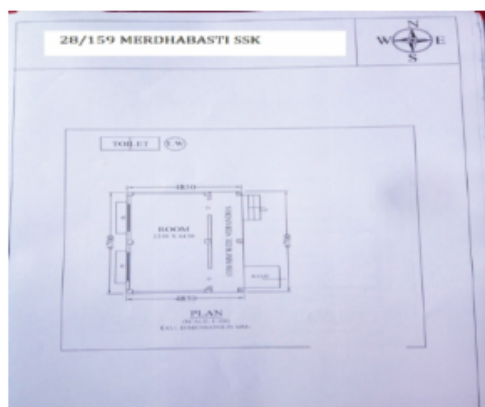

নির্বাচক নিবন্ধন আধিকারিকের স্বাক্ষর

Nazri Naksha

Google Map View

Polling Station Building Front View

Polling Station Front View

Cad View

Key MAP View

1 নাম : রাসিদা খাতুন স্বামীর নাম : হামিদা খাতুন বাড়ির নং : n0014 বয়স : 23 লিঙ্গ : মহিলা	TQF2202356 ফটো উপলব্ধ	2 নাম : আনসারি খাতুন স্বামীর নাম : আলী উদ্দিন বাড়ির নং : n0075 বয়স : 23 লিঙ্গ : মহিলা	TQF1230887 ফটো উপলব্ধ	3 নাম : বসিধন স্বামীর নাম : জামসেদ মহঃ বাড়ির নং : n0018 বয়স : 29 লিঙ্গ : মহিলা	TQF2201796 ফটো উপলব্ধ
4 নাম : ডালিমা নেশা স্বামীর নাম : আনসারুল হক বাড়ির নং : এন023 বয়স : 30 লিঙ্গ : মহিলা	TQF2448785 ফটো উপলব্ধ	5 নাম : জাহিদুল পিতার নাম : সোলেমান বাড়ির নং : n0089 বয়স : 45 লিঙ্গ : পুরুষ	JGJ4758439 ফটো উপলব্ধ	6 নাম : মোহাম্মদ রাব্বার পিতার নাম : ময়রাদিন বাড়ির নং : n0079 বয়স : 33 লিঙ্গ : পুরুষ	TQF1231034 ফটো উপলব্ধ
7 নাম : রুবি বেগম স্বামীর নাম : হাইদারুল বাড়ির নং : এন023 বয়স : 23 লিঙ্গ : মহিলা	TQF2376267 ফটো উপলব্ধ	8 নাম : রেশমা পারভিন স্বামীর নাম : গোলাম রব্বানি বাড়ির নং : এন0034 বয়স : 28 লিঙ্গ : মহিলা	TQF1584978 ফটো উপলব্ধ	9 নাম : সঞ্জারি আনসারি স্বামীর নাম : রজ্জাক আলি বাড়ির নং : এন0084 বয়স : 24 লিঙ্গ : মহিলা	TQF2278737 ফটো উপলব্ধ
10 নাম : কইসর আলি পিতার নাম : জসিরগদিন বাড়ির নং : n0019 বয়স : 24 লিঙ্গ : পুরুষ	TQF2200525 ফটো উপলব্ধ	11 নাম : হজেরা খাতুন স্বামীর নাম : আব্দুল কাদির বাড়ির নং : n0086 বয়স : 25 লিঙ্গ : মহিলা	TQF2203594 ফটো উপলব্ধ	12 নাম : কুকসানু বেগম স্বামীর নাম : আবুল হাসেন বাড়ির নং : n0022 বয়স : 30 লিঙ্গ : মহিলা	TQF2202224 ফটো উপলব্ধ
13 নাম : মোহাম্মদ ইদারুল পিতার নাম : মোহাম্মদ সমু বাড়ির নং : এন0123 বয়স : 23 লিঙ্গ : পুরুষ	TQF2279206 ফটো উপলব্ধ	14 নাম : ইয়াসমিন বেগম স্বামীর নাম : আব্দুল কাদির বাড়ির নং : এন0079 বয়স : 27 লিঙ্গ : মহিলা	TQF2305126 ফটো উপলব্ধ	15 নাম : সাবদুল হক পিতার নাম : কামরুল হক বাড়ির নং : n0089 বয়স : 23 লিঙ্গ : পুরুষ	TQF2200012 ফটো উপলব্ধ
16 নাম : জাকিরা খাতুন স্বামীর নাম : মোহাম্মদ ইয়াকুব বাড়ির নং : এন0052 বয়স : 27 লিঙ্গ : মহিলা	TQF2331957 ফটো উপলব্ধ	17 নাম : বসিরুল হক পিতার নাম : রেসমাত আলি বাড়ির নং : n0020 বয়স : 30 লিঙ্গ : পুরুষ	TQF1587310 ফটো উপলব্ধ	18 নাম : নুরেসা খাতুন স্বামীর নাম : ইসারুল হক বাড়ির নং : এন0087 বয়স : 36 লিঙ্গ : মহিলা	TQF2279396 ফটো উপলব্ধ
19 নাম : আনোশা বেগম স্বামীর নাম : সাকির আলম বাড়ির নং : এন0052 বয়স : 23 লিঙ্গ : মহিলা	TQF2305241 ফটো উপলব্ধ	20 নাম : মহম্মদ আলি পিতার নাম : আবু তালেব বাড়ির নং : n0088 বয়স : 23 লিঙ্গ : পুরুষ	TQF2200574 ফটো উপলব্ধ	21 নাম : খৈরুন বেগম স্বামীর নাম : ফজল হক বাড়ির নং : n0084 বয়স : 23 লিঙ্গ : মহিলা	TQF1935691 ফটো উপলব্ধ
22 নাম : রাজিয়া খাতুন স্বামীর নাম : দাউদ হক বাড়ির নং : এন0083 বয়স : 23 লিঙ্গ : মহিলা	TQF2279313 ফটো উপলব্ধ	23 নাম : রাজিয়া বেগম পিতার নাম : ইসারুল হক বাড়ির নং : এন0039 বয়স : 23 লিঙ্গ : মহিলা	TQF1808385 ফটো উপলব্ধ	24 নাম : হুসেন মুহঃ পিতার নাম : চৈইত মহম্মদ বাড়ির নং : এন0088 বয়স : 23 লিঙ্গ : পুরুষ	TQF2204097 ফটো উপলব্ধ
25 নাম : আফসানা খাতুন স্বামীর নাম : মহঃ মুস্তফা বাড়ির নং : n0075 বয়স : 23 লিঙ্গ : মহিলা	TQF2203958 ফটো উপলব্ধ	26 নাম : সব্বু স্বামীর নাম : জ ল ফ কর আলম বাড়ির নং : এন0084 বয়স : 25 লিঙ্গ : মহিলা	TQF2278729 ফটো উপলব্ধ	27 নাম : আলিমা খাতুন স্বামীর নাম : নুরল বাড়ির নং : n0084 বয়স : 26 লিঙ্গ : মহিলা	TQF2205425 ফটো উপলব্ধ
28 নাম : রোফি কুল আলম পিতার নাম : সমীরগদিন বাড়ির নং : n0003 বয়স : 27 লিঙ্গ : পুরুষ	TQF2197424 ফটো উপলব্ধ	29 নাম : কলসুম বেগম স্বামীর নাম : মহঃ সরিফুল হক বাড়ির নং : এন0056 বয়স : 23 লিঙ্গ : মহিলা	TQF1452598 ফটো উপলব্ধ	30 নাম : আজমিনা খাতুন স্বামীর নাম : দাসির বাড়ির নং : n0049 বয়স : 23 লিঙ্গ : মহিলা	TQF1587385 ফটো উপলব্ধ