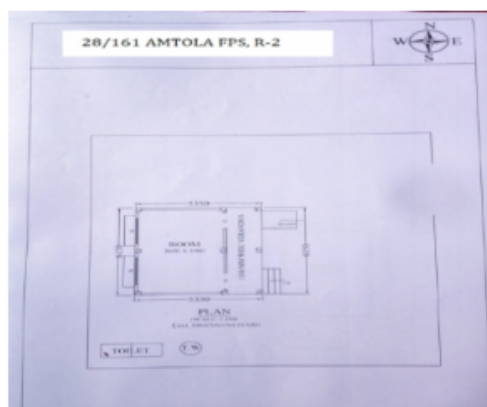

নির্বাচক নিবন্ধন আধিকারিকের স্বাক্ষর

Nazri Naksha

Google Map View

Polling Station Building Front View

Polling Station Front View

Cad View

Key MAP View

1 নাম : খইবর রেজা পিতার নাম: দফি রুদ্দীন বাড়ির নং : এন0016 বয়স : 25 লিঙ্গ : পুরুষ	TQF1836758 ফটো উপলব্ধ	2 নাম : মোনয়ারা বেগম স্বামীর নাম: তমিজদ্দিন বাড়ির নং : n0005 বয়স : 39 লিঙ্গ : মহিলা	JGJ5070818 ফটো উপলব্ধ	3 নাম : বেনামী বেগম স্বামীর নাম: নজরুল ইসলাম বাড়ির নং : n0011 বয়স : 45 লিঙ্গ : মহিলা	JGJ4758546 ফটো উপলব্ধ
4 নাম : তসলিমুদ্দিন পিতার নাম: রফিকুদ্দিন বাড়ির নং : n0013 বয়স : 62 লিঙ্গ : পুরুষ	TQF2250116 ফটো উপলব্ধ	5 নাম : লালবানু স্বামীর নাম: রফিকুদ্দিন বাড়ির নং : n0570 বয়স : 32 লিঙ্গ : মহিলা	TQF2209450 ফটো উপলব্ধ	6 নাম : চান মহঃ অন্যান্য: রফিকুদ্দিন বাড়ির নং : n0008 বয়স : 53 লিঙ্গ : মহিলা	TQF2042067 ফটো উপলব্ধ
7 নাম : গুলেমা খাতুন অন্যান্য: তসিরুদ্দিন বাড়ির নং : 0113 বয়স : 55 লিঙ্গ : মহিলা	TQF2034411 ফটো উপলব্ধ	8 নাম : খইরুন নেসা স্বামীর নাম: মফিজ বাড়ির নং : এন0330 বয়স : 32 লিঙ্গ : মহিলা	TQF1461854 ফটো উপলব্ধ	9 নাম : খতাজা বেগম পিতার নাম: তসলিমুদ্দিন বাড়ির নং : n0013 বয়স : 25 লিঙ্গ : মহিলা	TQF2207843 ফটো উপলব্ধ
10 নাম : জইনব নেশা স্বামীর নাম: অরুল জব্বার বাড়ির নং : এন0123 বয়স : 27 লিঙ্গ : মহিলা	TQF2298784 ফটো উপলব্ধ	11 নাম : চেন রানু স্বামীর নাম: মোহাম্মদ জেমীর বাড়ির নং : কেবলটুঙ্গী বয়স : 22 লিঙ্গ : মহিলা	TQF2490027 ফটো উপলব্ধ	12 নাম : মহিমুদ্দিন পিতার নাম: কাসিরুদ্দিন বাড়ির নং : n0579 বয়স : 38 লিঙ্গ : পুরুষ	TQF0575431 ফটো উপলব্ধ
13 নাম : মকসুদ আলম পিতার নাম: আনারুল হক বাড়ির নং : n0005 বয়স : 28 লিঙ্গ : পুরুষ	TQF1698638 ফটো উপলব্ধ	14 নাম : রফিকুল আলম পিতার নাম: সনু মহঃ বাড়ির নং : n0001 বয়স : 32 লিঙ্গ : পুরুষ	TQF1126564 ফটো উপলব্ধ	15 নাম : লালমোহন নেসা স্বামীর নাম: আকালু মহঃ বাড়ির নং : n0001 বয়স : 45 লিঙ্গ : মহিলা	TQF1231729 ফটো উপলব্ধ
16 নাম : মুজাফফর আলম পিতার নাম: আনারুল হক বাড়ির নং : এন0123 বয়স : 23 লিঙ্গ : পুরুষ	TQF2371177 ফটো উপলব্ধ	17 নাম : জাভেদ আখতার পিতার নাম: চান মোহাম্মদ বাড়ির নং : 0008 বয়স : 22 লিঙ্গ : পুরুষ	TQF2382273 ফটো উপলব্ধ	18 নাম : মোহাম্মদ কাদির পিতার নাম: হাফিজুদ্দিন বাড়ির নং : এন0014 বয়স : 25 লিঙ্গ : পুরুষ	TQF1836725 ফটো উপলব্ধ
19 নাম : কুলসুম নেশা স্বামীর নাম: নজরুল ইসলাম বাড়ির নং : n0001 বয়স : 45 লিঙ্গ : মহিলা	JGJ5156195 ফটো উপলব্ধ	20 নাম : হাসিনা খাতুন স্বামীর নাম: নাজিমুদ্দিন বাড়ির নং : n0006 বয়স : 50 লিঙ্গ : মহিলা	TQF2036259 ফটো উপলব্ধ	21 নাম : ফৈজুল রব্বান পিতার নাম: মোহাম্মদ ইউনুস বাড়ির নং : n0013 বয়স : 38 লিঙ্গ : পুরুষ	JGJ4528774 ফটো উপলব্ধ
22 নাম : রুপেনা খাতুন স্বামীর নাম: বশির মোহাম্মদ বাড়ির নং : 0011 বয়স : 23 লিঙ্গ : মহিলা	TQF2382653 ফটো উপলব্ধ	23 নাম : মেহেরুন খাতুন স্বামীর নাম: জাভেদ আখতার বাড়ির নং : 0008 বয়স : 24 লিঙ্গ : মহিলা	TQF2390987 ফটো উপলব্ধ	24 নাম : কুলসুম নেসা স্বামীর নাম: সনু মহঃ বাড়ির নং : n0001 বয়স : 52 লিঙ্গ : মহিলা	TQF0575142 ফটো উপলব্ধ
25 নাম : খইরুল হক পিতার নাম: কানদর মহঃ বাড়ির নং : নং 06 বয়স : 23 লিঙ্গ : পুরুষ	TQF2294478 ফটো উপলব্ধ	26 নাম : পজির হক পিতার নাম: তসিরুদ্দিন বাড়ির নং : 0113 বয়স : 29 লিঙ্গ : পুরুষ	TQF1461813 ফটো উপলব্ধ	27 নাম : হাফিজুদ্দিন পিতার নাম: ফোদার বাড়ির নং : কেবলটুঙ্গী বয়স : 62 লিঙ্গ : পুরুষ	TQF2470870 ফটো উপলব্ধ
28 নাম : রসেনা খাতুন পিতার নাম: চান মহঃ বাড়ির নং : এন0010 বয়স : 26 লিঙ্গ : মহিলা	TQF1849157 ফটো উপলব্ধ	29 নাম : নজরুল ইসলাম পিতার নাম: মফিজুল বাড়ির নং : n0001 বয়স : 55 লিঙ্গ : পুরুষ	TQF0575092 ফটো উপলব্ধ	30 নাম : খাতুন নেসা স্বামীর নাম: দিলাবর বাড়ির নং : n0005 বয়স : 86 লিঙ্গ : মহিলা	TQF2035590 ফটো উপলব্ধ