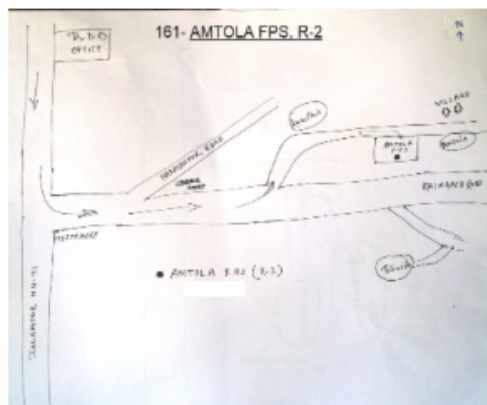

Nazri Naksha