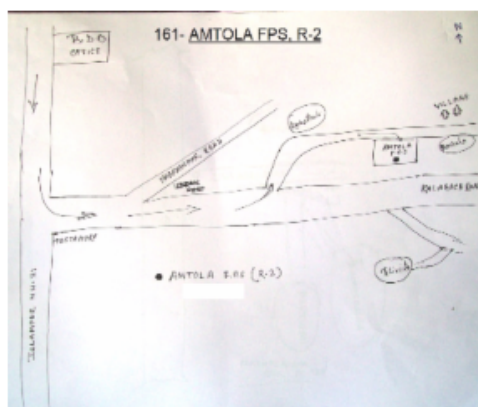

Key MAP View